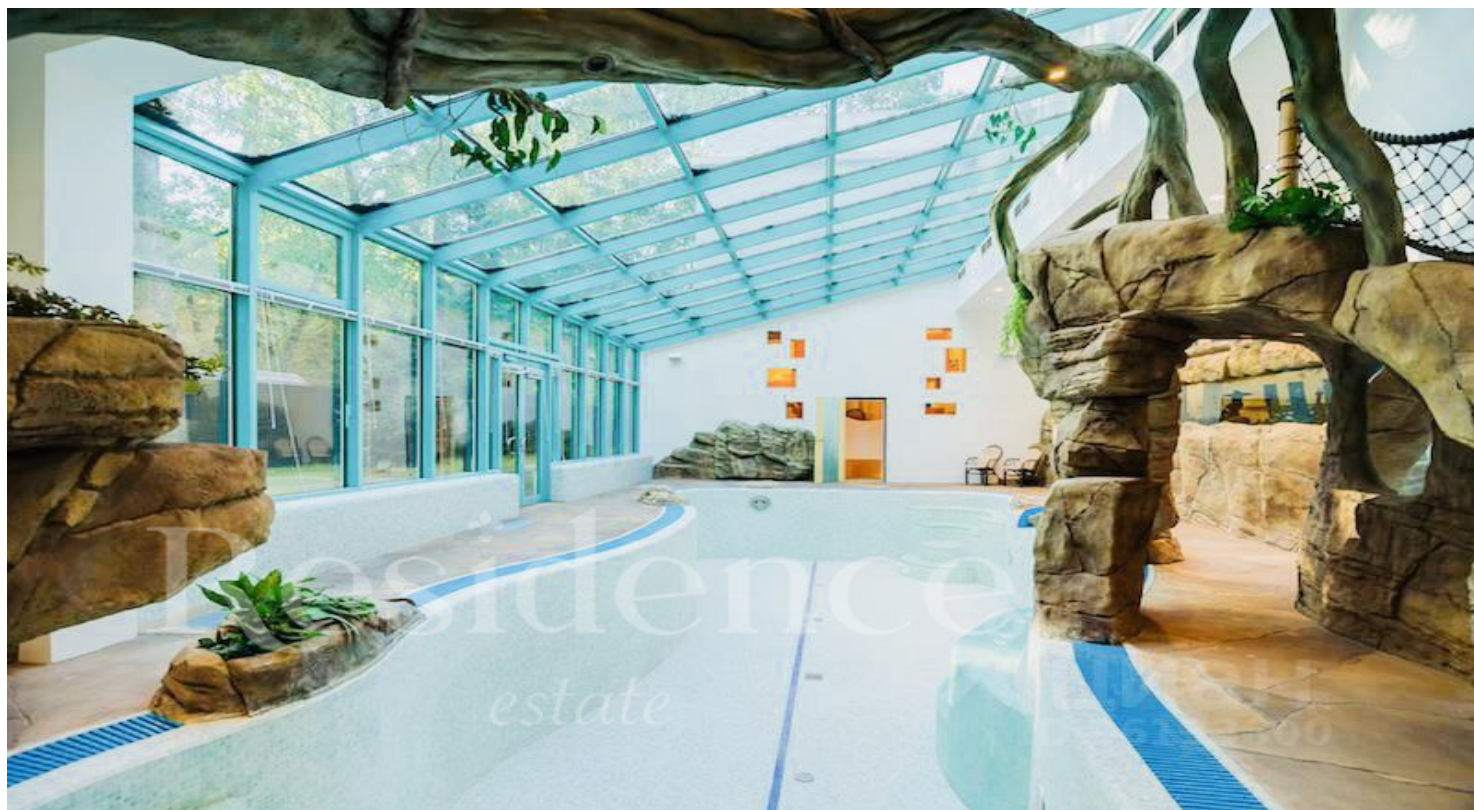

Residence⁺

estate

Дом, 1250 м.кв. в КП Жуковка

9 км от МКАД, Рублево - Успенское шоссе

850 000 руб./месяц

ОПИСАНИЕ ДОМА

ИНФРАСТРУКТУРА ПОСЁЛКА

Площадь

1250 м²

Охрана

Участок

40 соток

640 Га

Отделка

Под ключ с мебелью

Водоём

Тип участка

не указан

Количество спален

6

Коммуникации

Есть