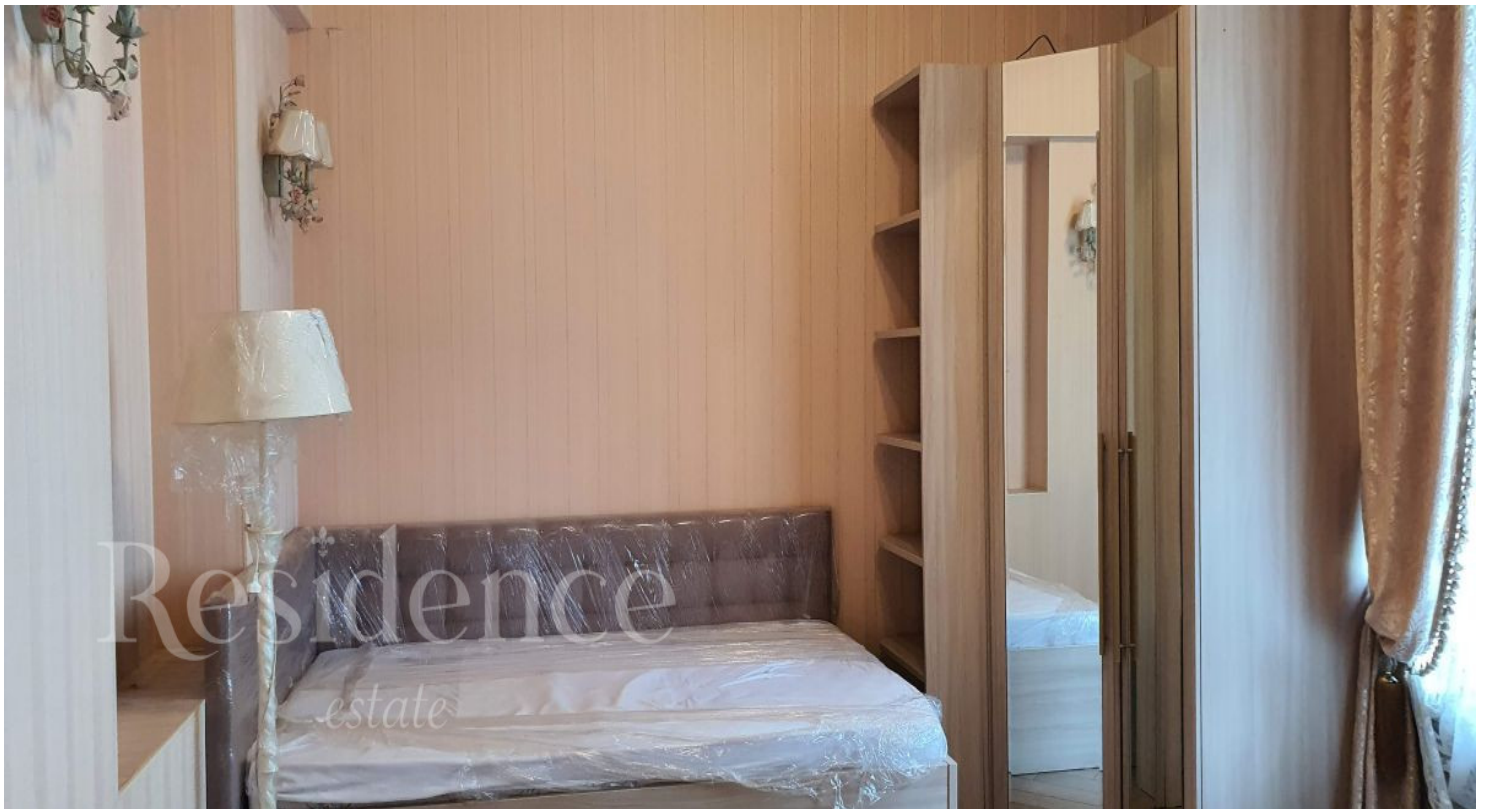

Residence

estate

ID: 11997

Аренда дома в уникальной локации