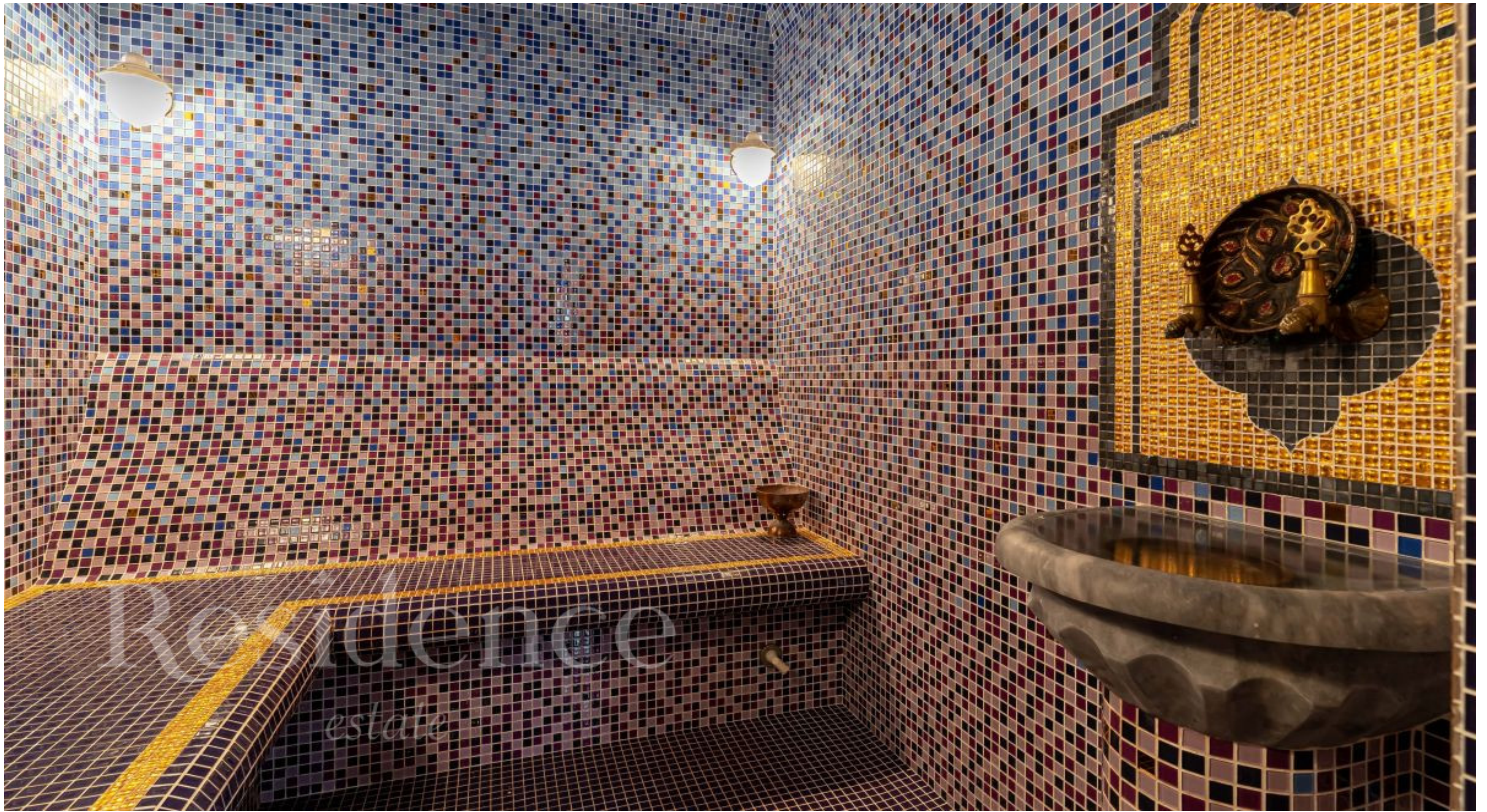

Residence

estate

ID: 12023

Дом в классическом стиле под ключ