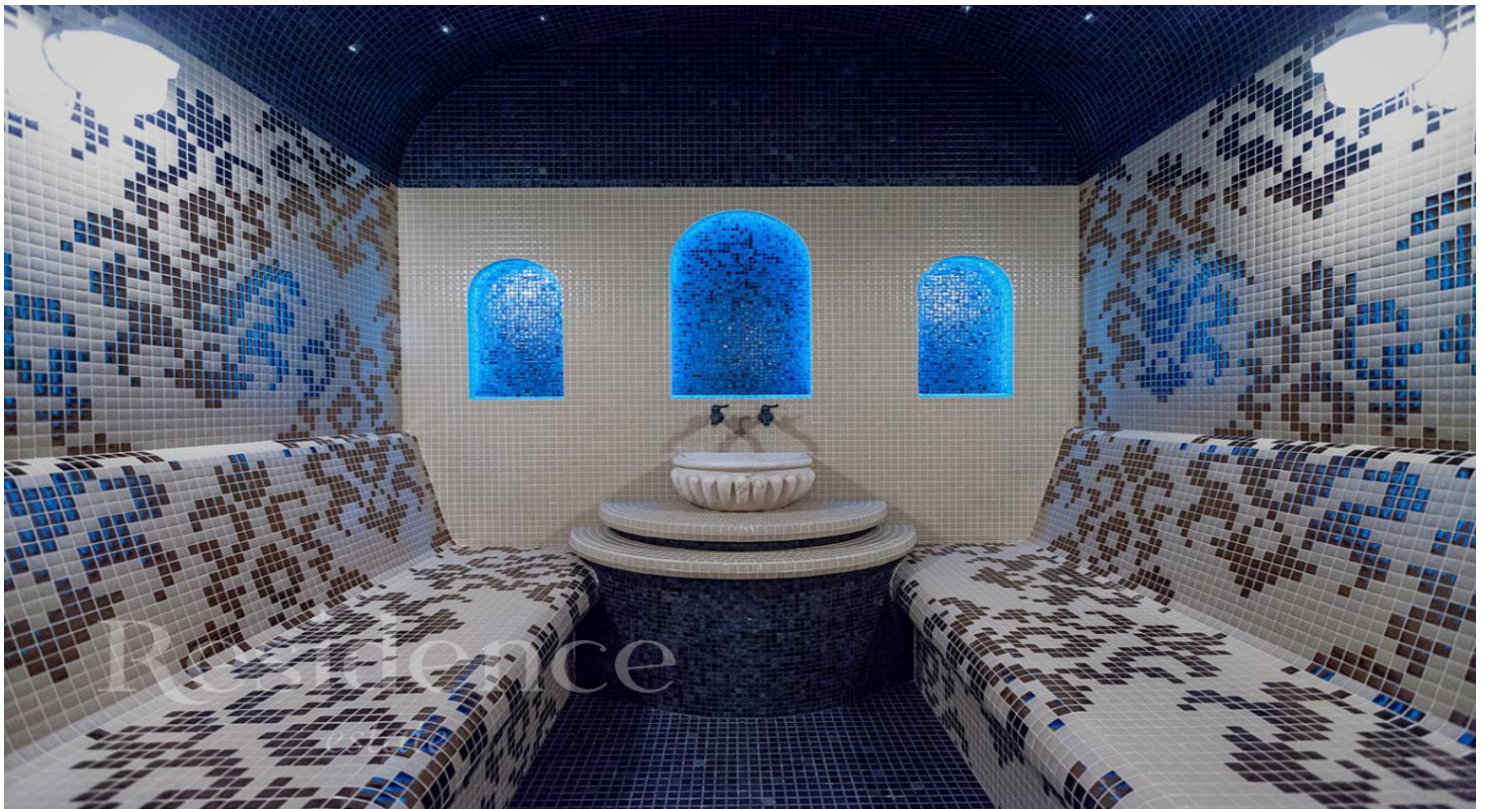

Residence

estate

ID: 12063

Дом площадью 1 700 м² в посёлке
«Никольская слобода» в