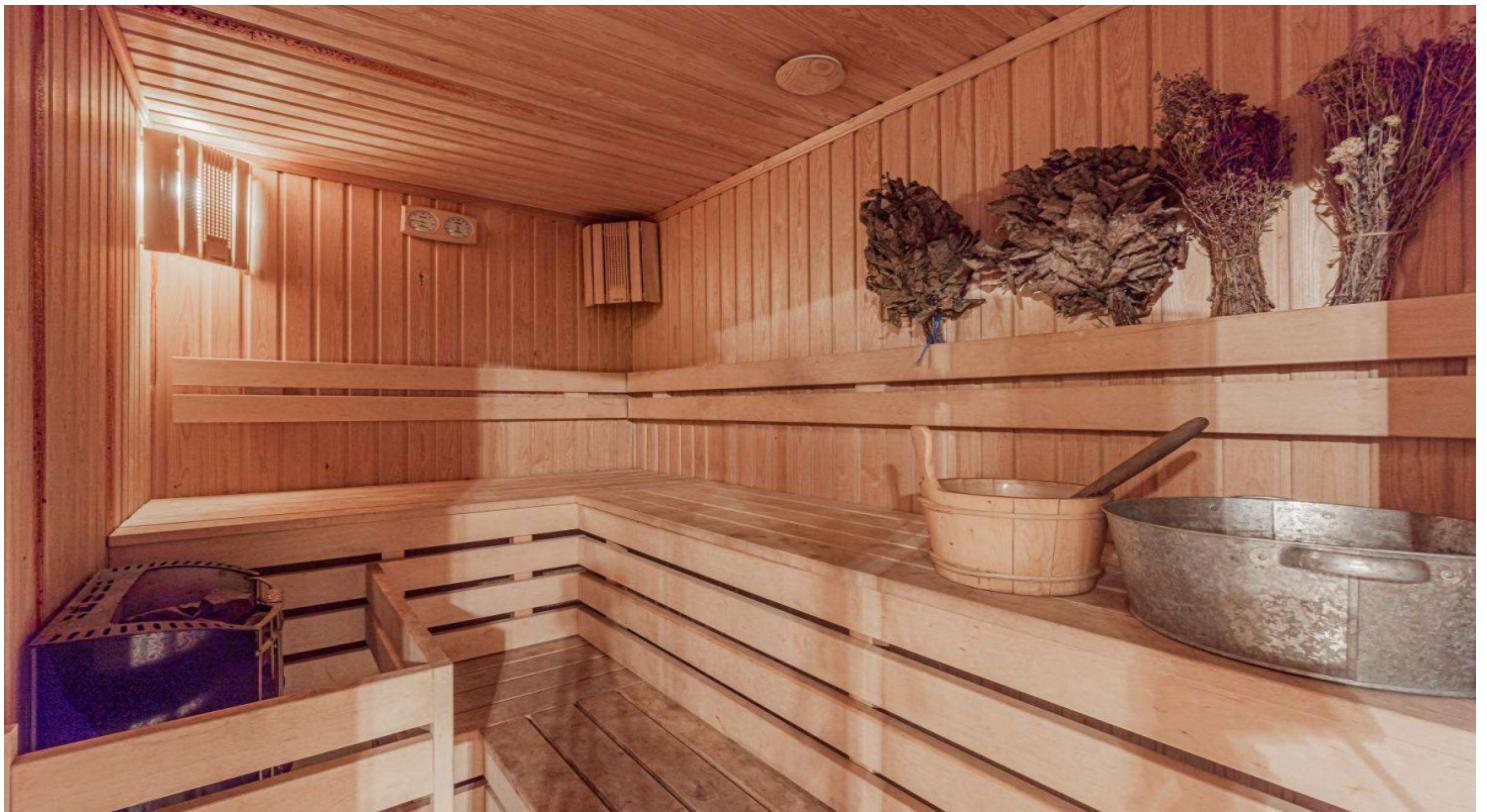

Residence

estate

ID: 12172

Особняк на живописном лесном
участке