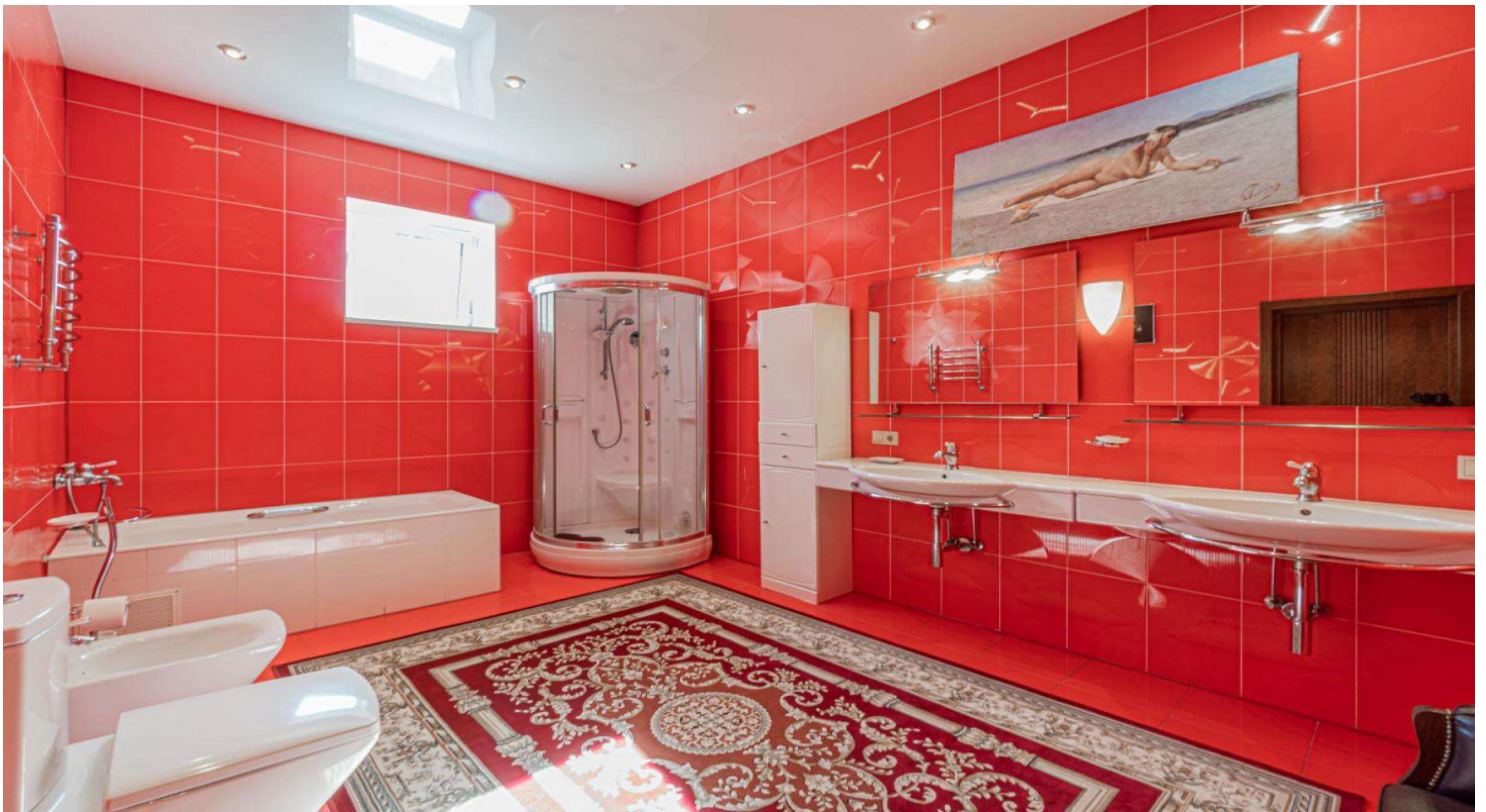

Residence

estate

ID: 12172

Особняк на живописном лесном
участке