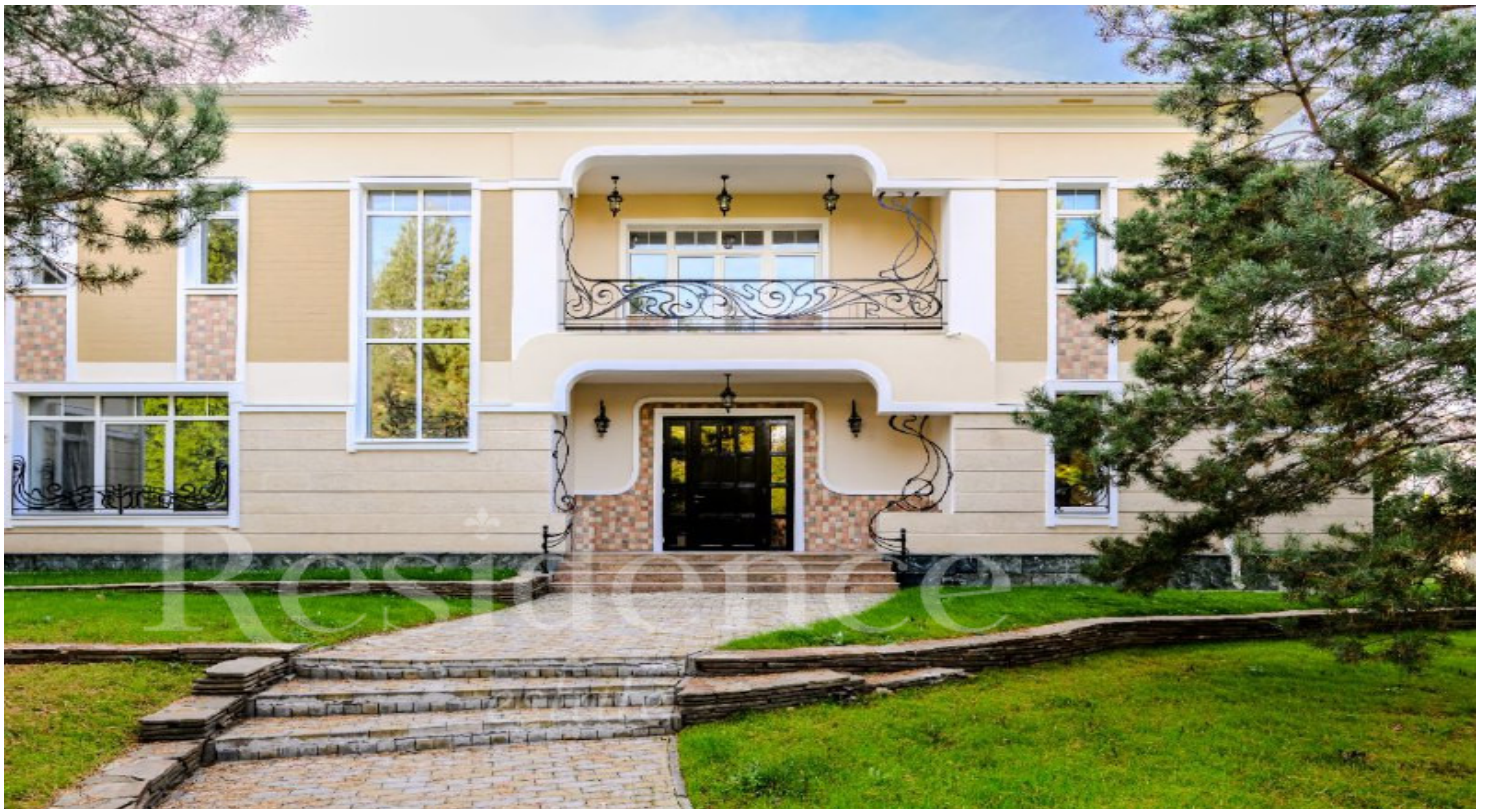

# Residence

*estate*

Дом, 519 м.кв. в КП ПЖСК Полесье

19 км от МКАД, Рублево - Успенское шоссе

199 000 000 руб.

## Дом, 519 м.кв. в КП ПЖСК Полесье

19 км от МКАД, Рублево - Успенское шоссе

199 000 000 руб.

# Residence

*estate*

ID: 12266

Дом с бассейном