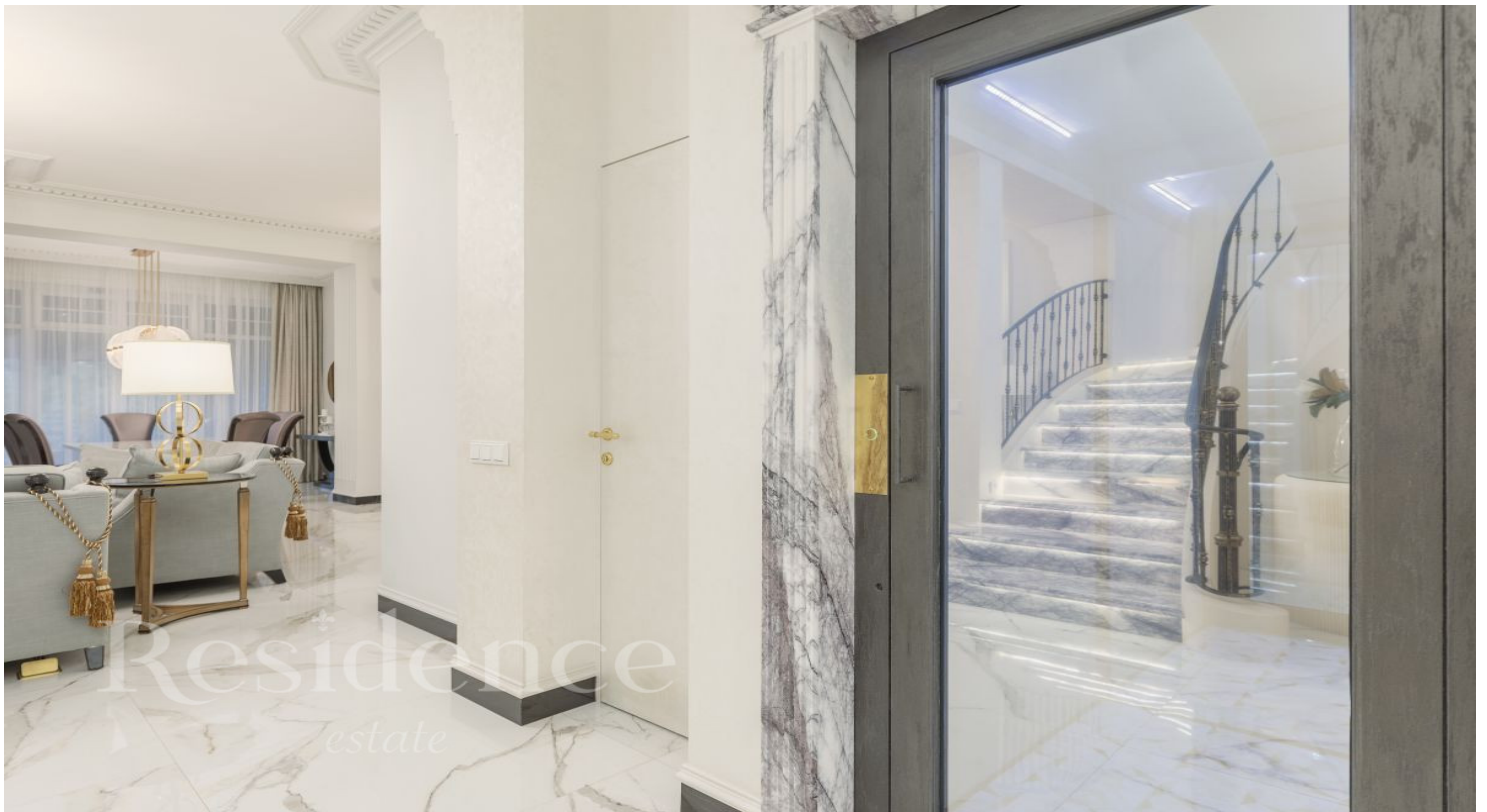

Residence

estate

ID: 12273

Трехэтажный таунхаус