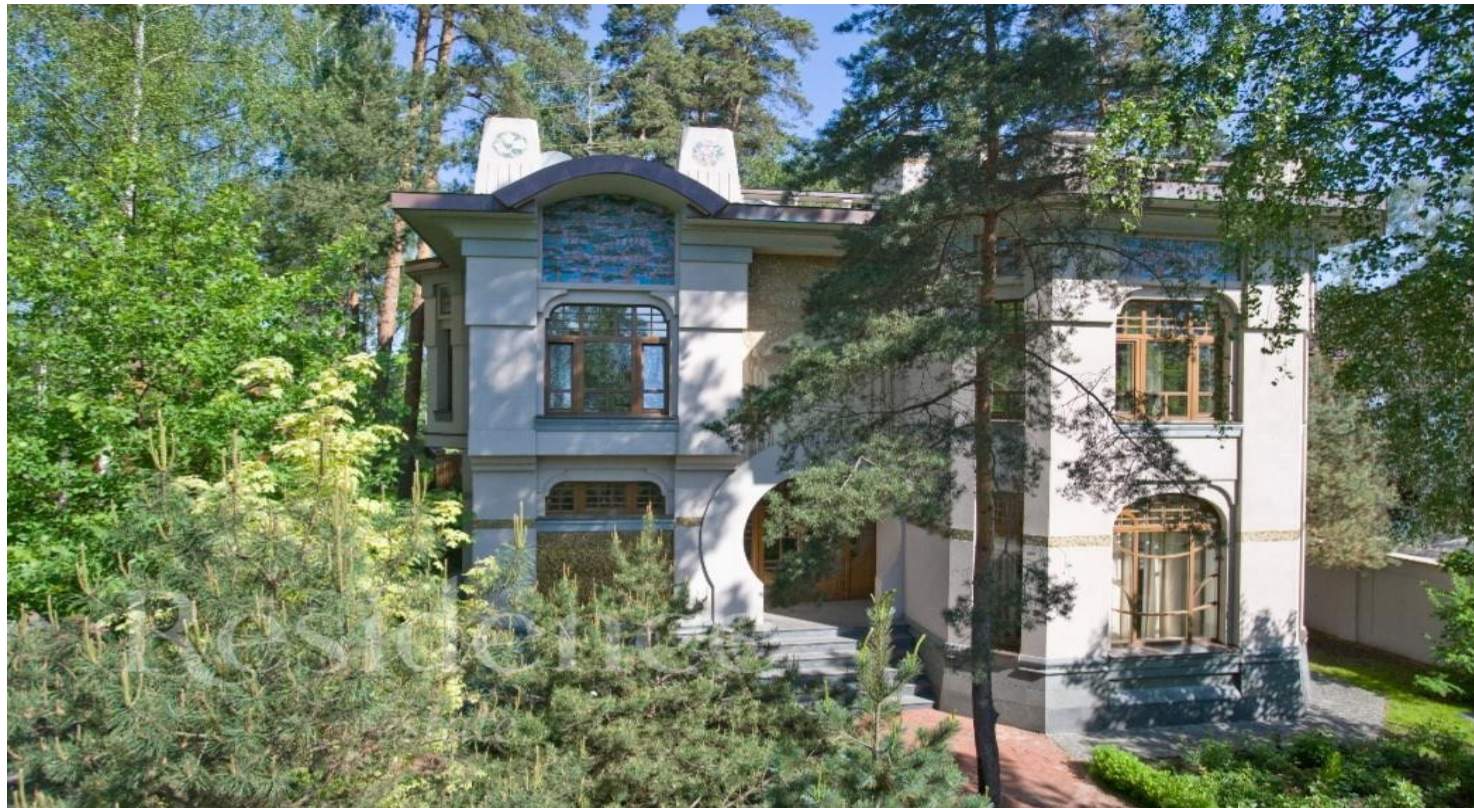

Residence

estate

Дом, 465.7 м.кв. в КП Коттеджный поселок Салтыковка-Комфорт

4 км от МКАД, Носовихинское шоссе

110 000 000 руб.

Residence⁺

estate

Дом, 465.7 м.кв. в КП Коттеджный поселок Салтыковка-Комфорт

4 км от МКАД, Носовихинское шоссе

110 000 000 руб.

ОПИСАНИЕ ДОМА

ИНФРАСТРУКТУРА ПОСЁЛКА

Площадь	465.7 м ²	Охрана
Участок	22 соток	8 Га
Отделка	Под ключ с мебелью	
Тип участка	Прилесной Около воды	
Количество спален	5	
Коммуникации	Есть	

Residence

estate

ID: 12293

Дом в стиле «Модерн» в исторически известном селе Салтыковка

Описание

Продается усадьба расположенная в исторически известном селе Салтыковка. Дом в стиле «Модерн», 470квadratных метров с исключительной эргономикой пространства включает в себя три этажа, эксплуатируемую кровлю, веранду. Высокие потолки 3.4метра, панорамные окна с литыми витражами, фасады украшены мазаичным панно, майоликой. Планировка: 1-й этаж: холл, большая гардеробная комната и гостевой санузел, гостиная с камином и выходом на веранду, гостевая спальня со своей ванной комнатой и гардеробной, оборудованная кухня; 2-й этаж: библиотека, хозяйская спальня с камином, со своей ванной комнатой с окном и гардеробной, вторая спальня со своим санузлом, кабинет; цокольный этаж: бойлерная с системой очистки воды, SPA-блок с баней и сауной, большая гардеробная для сезонных вещей. В отделке использованы натуральные материалы, а также техника и мебель ведущих мировых производителей. Участок 22 сотки с ландшафтным дизайном, навесом для двух автомобилей, помещение для хранения инвентаря, пруд с лотосами, оборудованная зона барбекю. В шаговой доступности станции метро (Салтыковская, Кучино,Новокосино). Рядом вся инфраструктура.

Residence

estate

ID: 12293

Дом в стиле «Модерн» в исторически известном селе Салтыковка

Residence

estate

ID: 12293

Дом в стиле «Модерн» в исторически известном селе Салтыковка