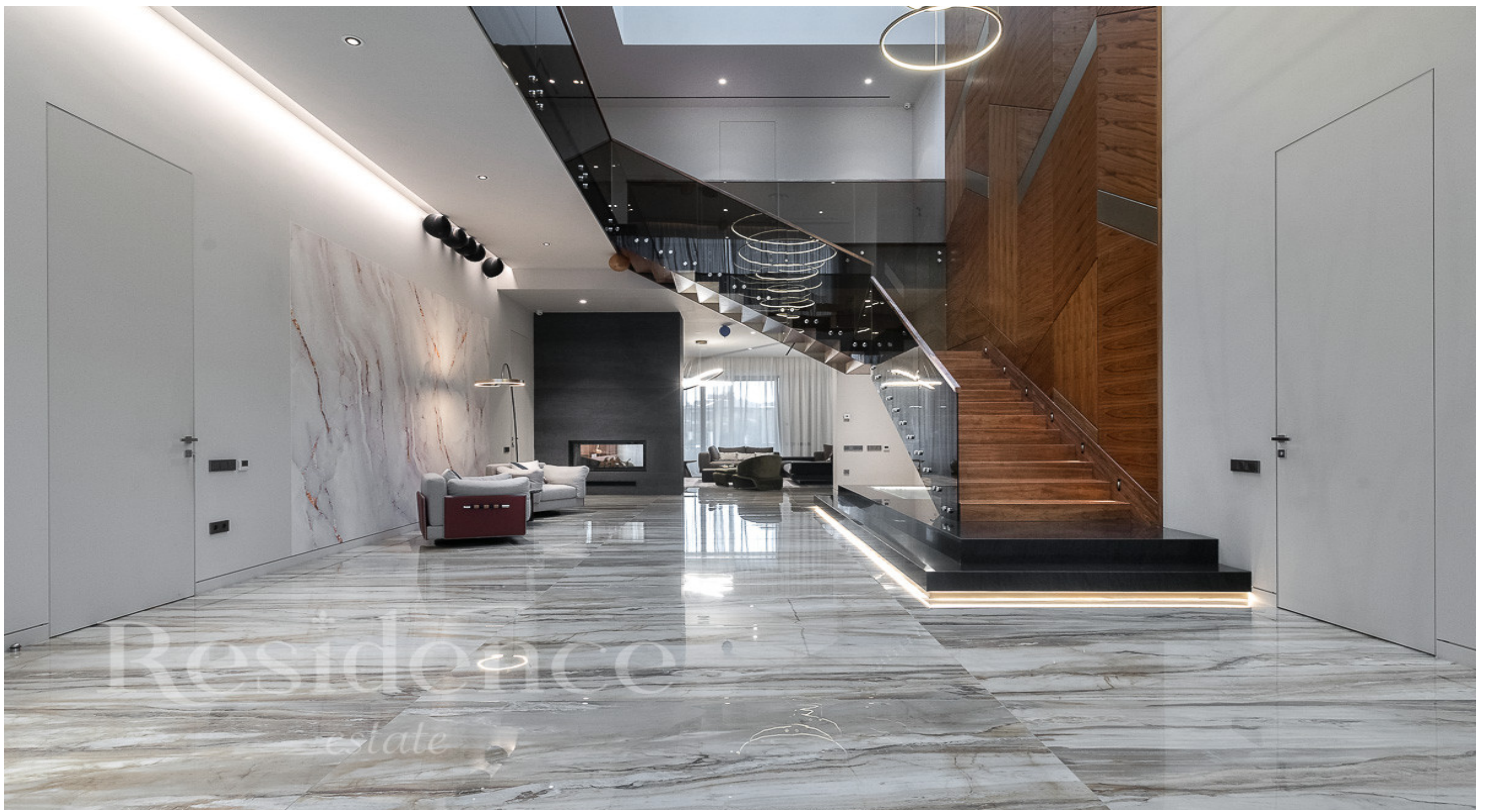

Residence⁺

estate

Дом, 1200 м.кв. в КП Николино

24 км от МКАД, Рублево - Успенское шоссе

11 000 000 $