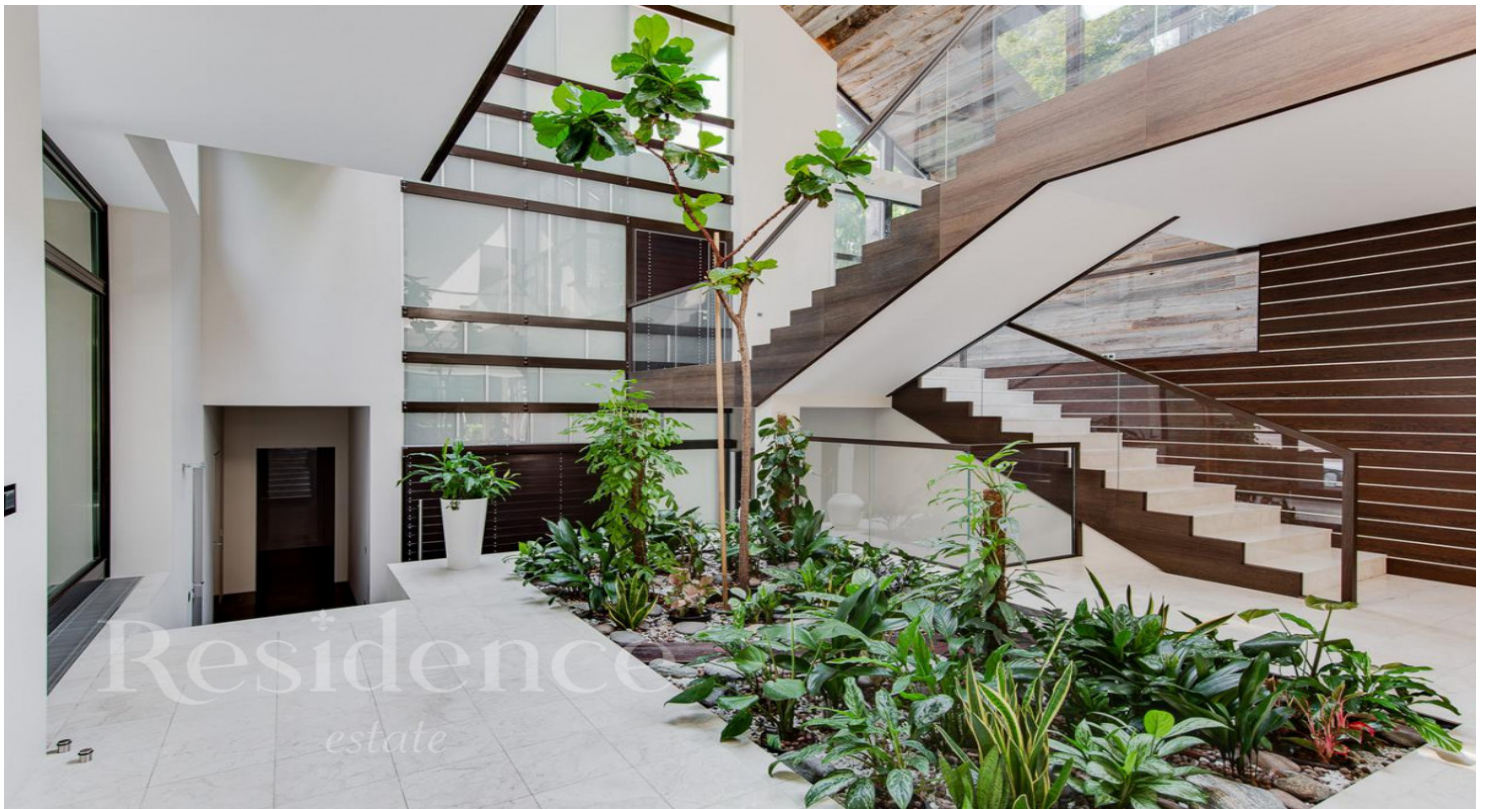

Residence

estate

ID: 12359

Загородный коттедж