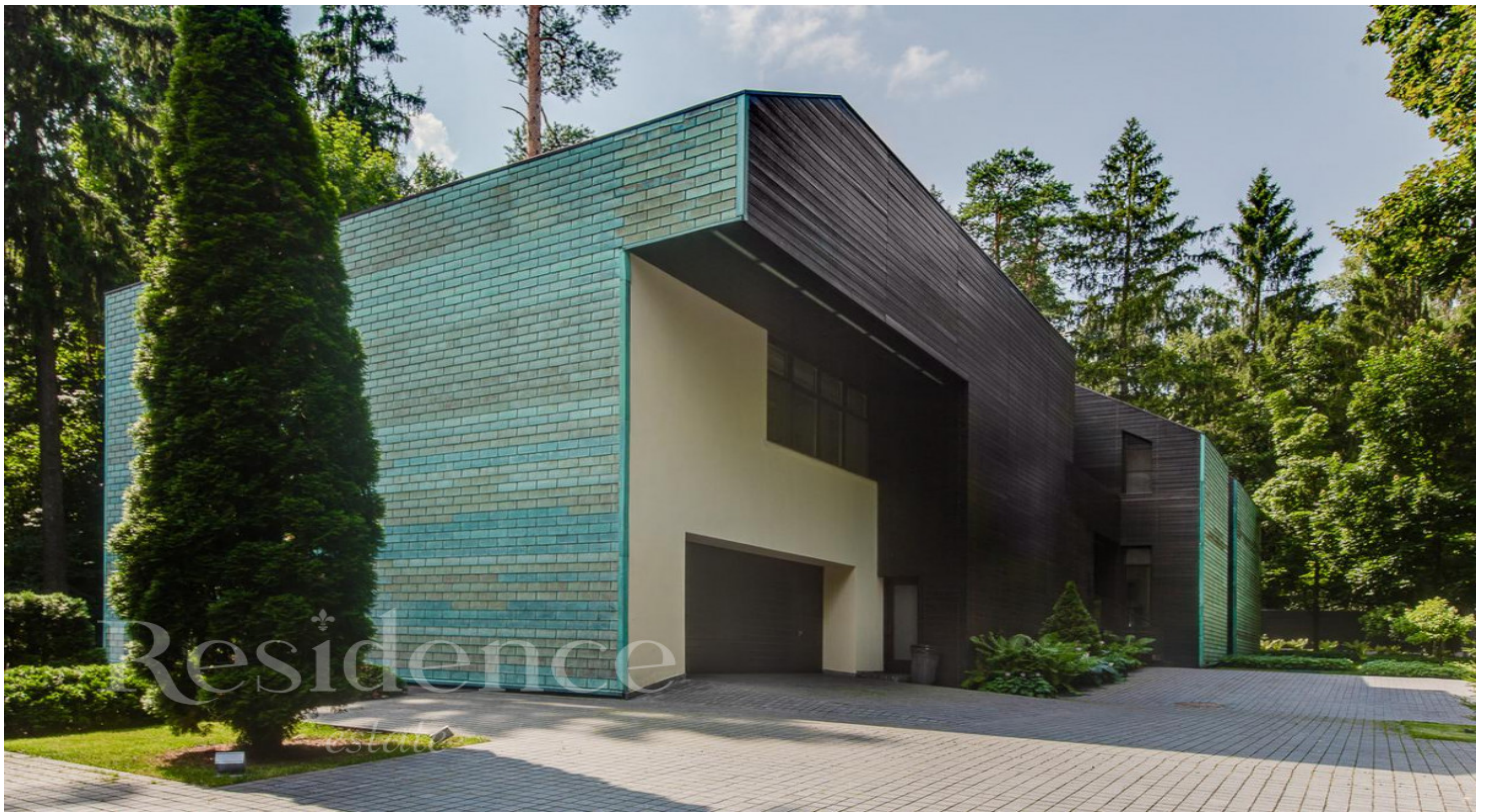

Residence

estate

ID: 12359

Загородный коттедж