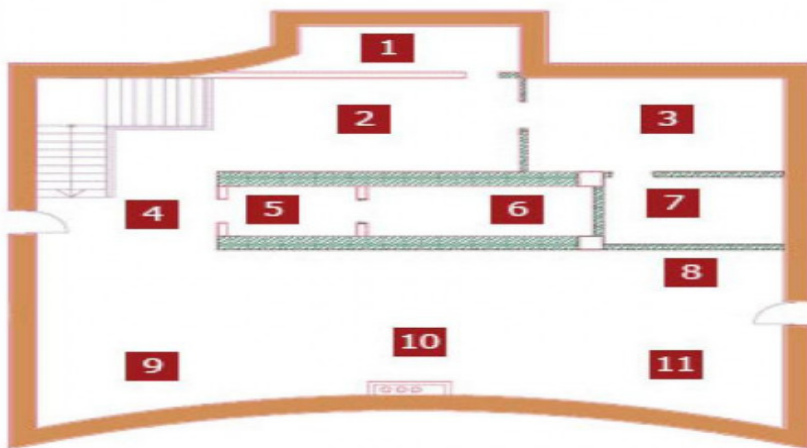

СЮЛТИ 1 ЭТАЖ

1. Гараж
2. Кладовая
3. Холл
4. Холл
5. Тамбур
6. Гардеробная
7. Санузел
8. Тамбур
9. Постирочная
10. Кладовая
11. Бойлерная
12. Гардеробная

13. Санузел
14. Тамбур
15. Спальня
16. Зона TV
17. Гостинная
18. Столовая
19. Холл
20. Столовая
21. Кухня

СЮЛТИ 3 ЭТАЖ

1. Кладовая
2. Зона TV
3. Спальная комната
4. Холл
5. Санузел
6. Кладовая
7. Ванная комната
8. Бар
9. Бильярд
10. Каминная зона
11. Зона TV

Residence

estate

ID: 12423

Новахово

Residence

estate