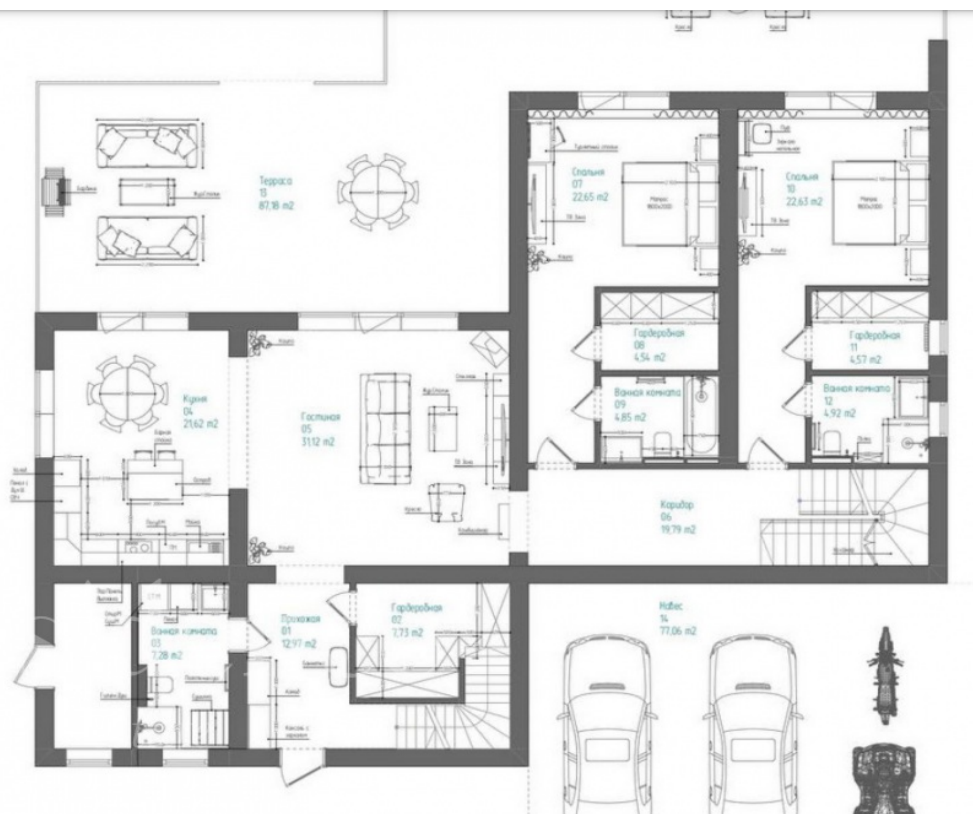

Residence

estate

Дом, 420 м.кв. в КП Старый Свет

28 км от МКАД, Новорижское шоссе

65 000 000 руб.