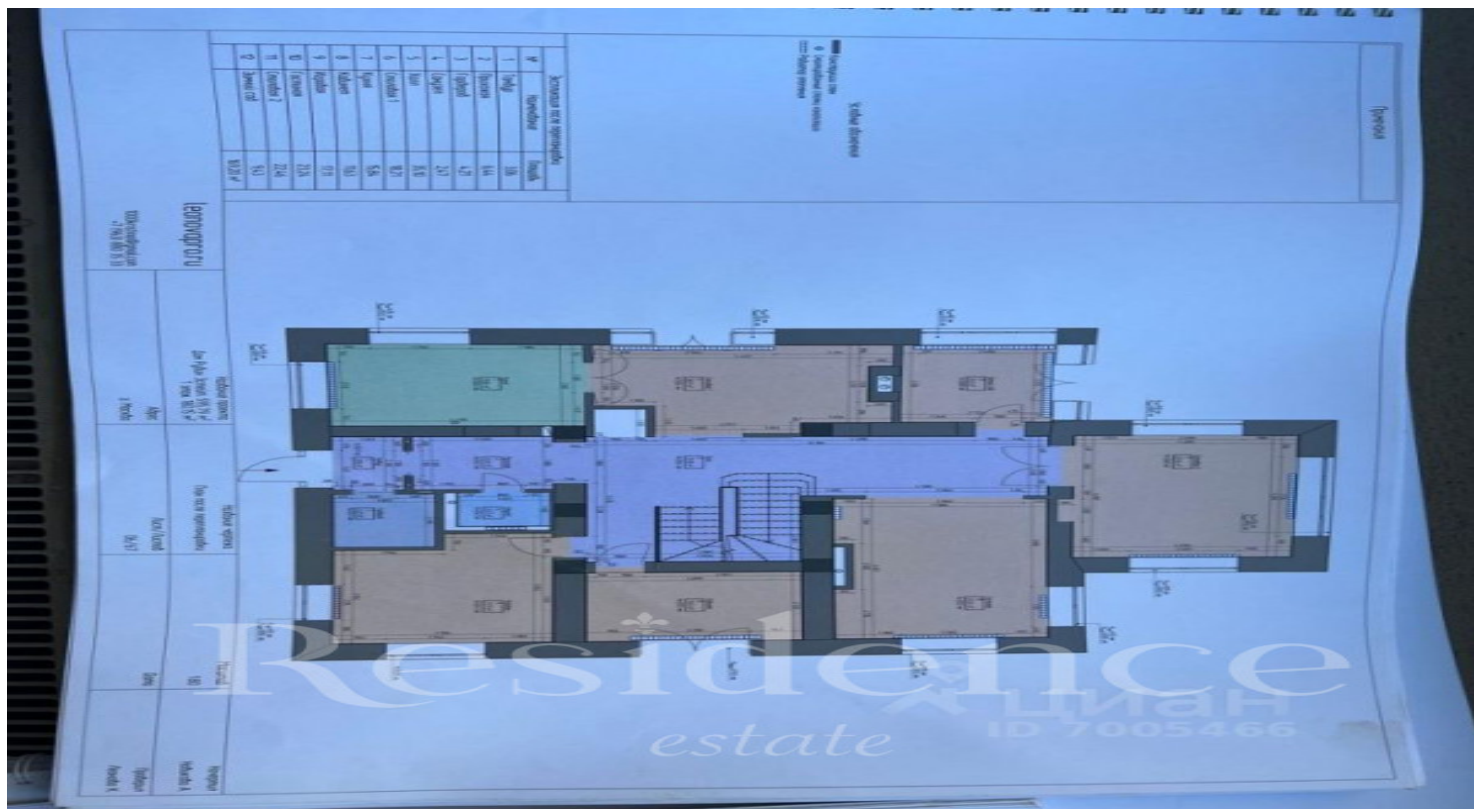

Residence

estate

Дом, 596 м.кв. в КП Рубин Эстейт

14 км от МКАД, Рублево - Успенское шоссе

85 000 000 руб.