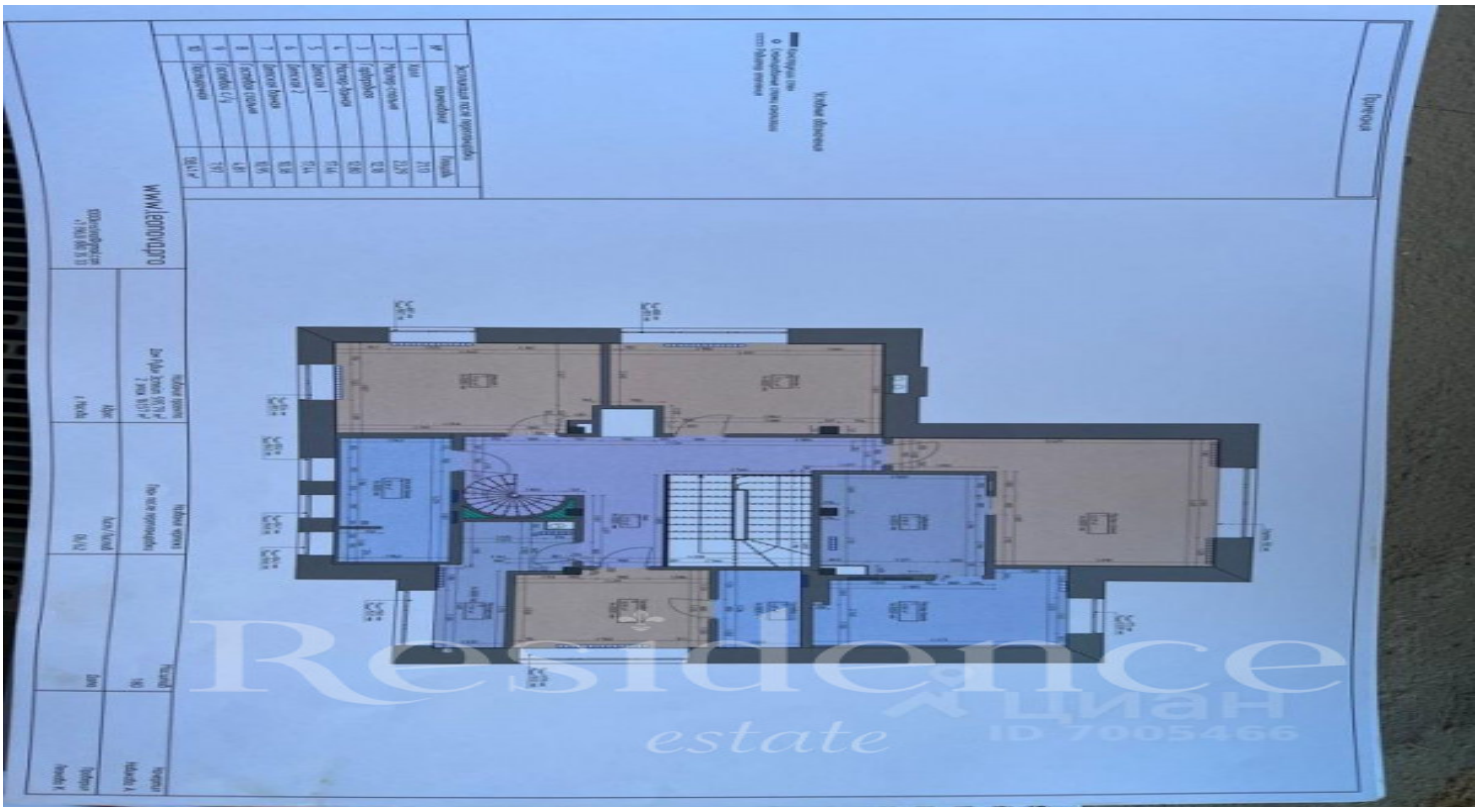

Residence

estate

ID: 12432

Рубин Эстейт