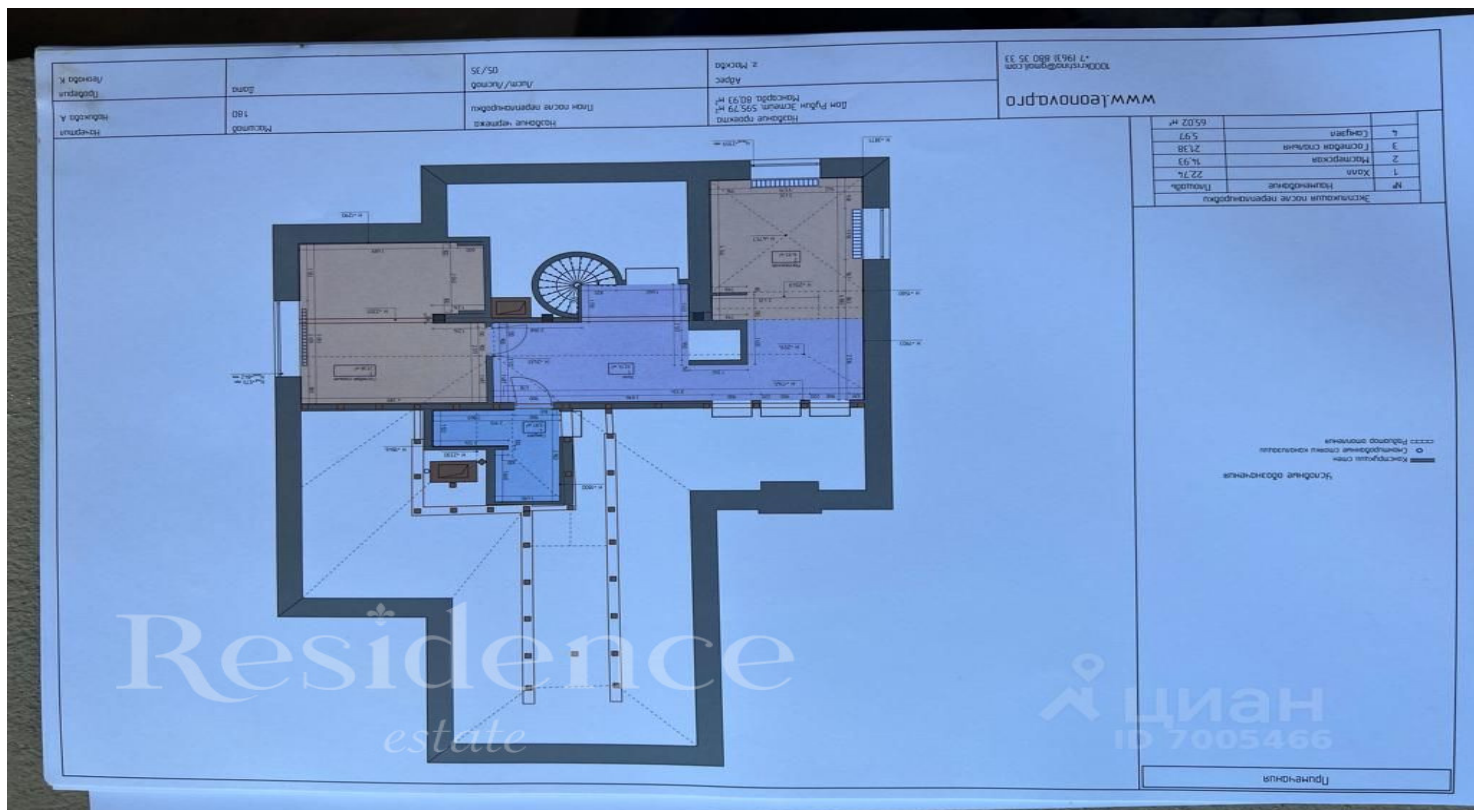

Residence⁺

estate

Дом, 596 м.кв. в КП Рубин Эстейт

14 км от МКАД, Рублево - Успенское шоссе

85 000 000 руб.

ОПИСАНИЕ ДОМА

ИНФРАСТРУКТУРА ПОСЁЛКА

Площадь

596 м²

Охрана

Участок

17 соток

26 домов

Отделка

Под чистовую отделку

Тип участка

не указан

Количество спален

5

Коммуникации

Есть