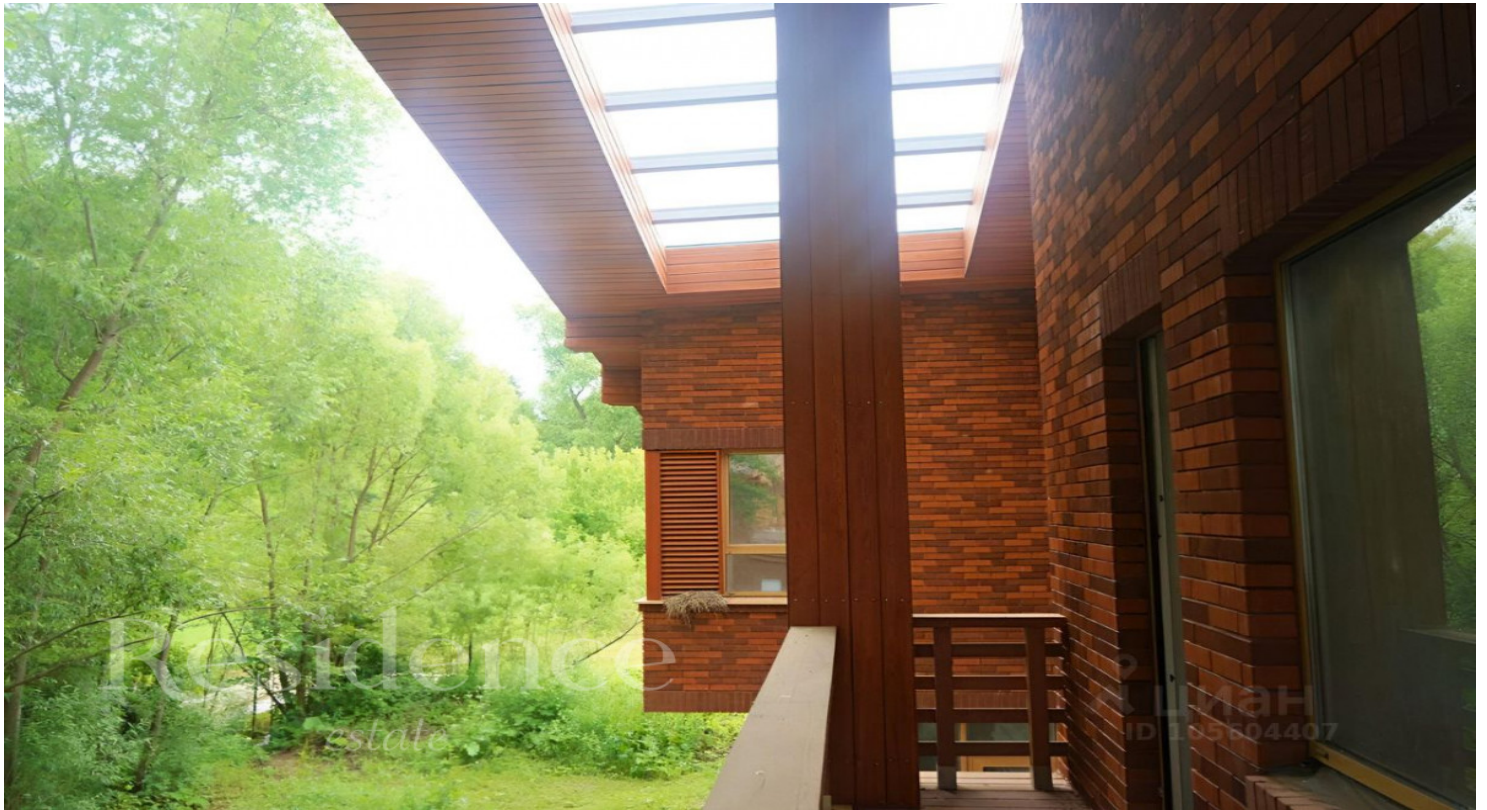

Residence

estate

ID: 12460

Покровское-Рубцово