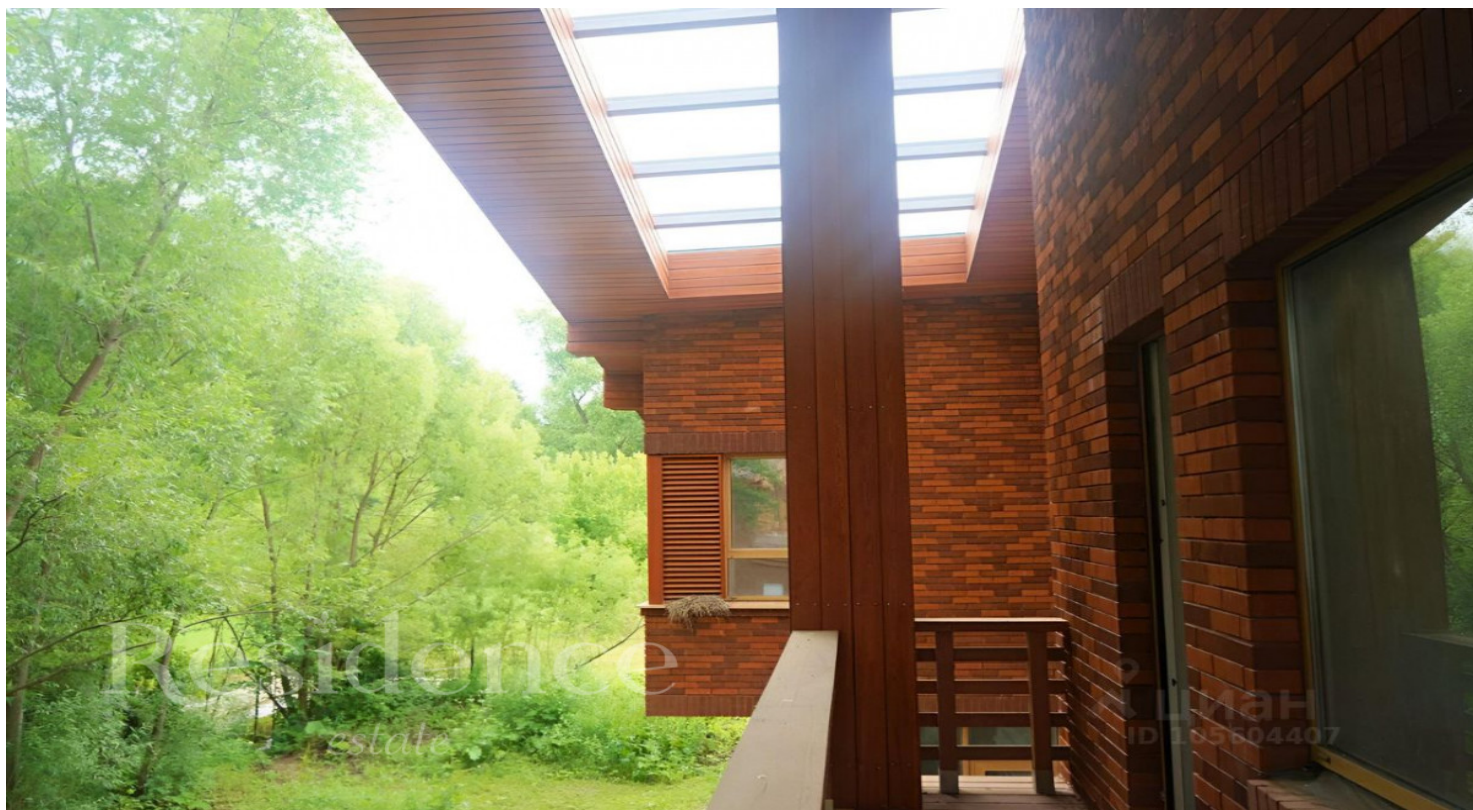

## ОПИСАНИЕ ДОМА

## Описание

Дом кирпичный, двухэтажный. Все коммуникации заведены, канализация и водоснабжение централизованные. Отделочные работы по фасаду выполнены. Полностью сделан тепловой контур, дом отапливается (газовый котел Buderus Logano 94кВт). Мягкая кровля от застройщика заменена на двойной фальц, использован экологичный утеплитель Ursa PureOne, толщина утеплителя увеличена до 250 мм. Сделаны внутренние перегородки из кирпича. Все внутренние стены и откосы оштукатурены. Запланированы четыре спальни и три санузла на втором этаже, на первом большая гостиная с камином, кухня, столовая с выходом на террасу, кабинет и сауна. Монтаж инженерных систем не начинался, что позволяет без особых затрат изменить планировку под нужды нового владельца. Высота потолка первого этажа 3,05 м, второго этажа в коньке 5,5 м Пристроенный гараж площадью 64 кв. м на два автомобиля. Секционные ворота Horgmann Сделан проект интерьера дома, есть проекты систем вентиляции и кондиционирования, водоснабжения и отопления. Готов проект ландшафтного дизайна участка. Участок ровный, 30,6 соток. Задняя сторона участка лесная, по ней протекает небольшой естественный ручей, поют птицы, растут подосиновики ) Посёлок небольшой, уютный. Хорошие соседи, охрана, чистота и порядок. Интересный ландшафт, холмы, поросшие соснами, рядом река Малая Истра. Из-за перепадов высот и обилия деревьев создается атмосфера уюта и уединения. На территории поселка находится историческая усадьба 18 века со старым парком и прудом