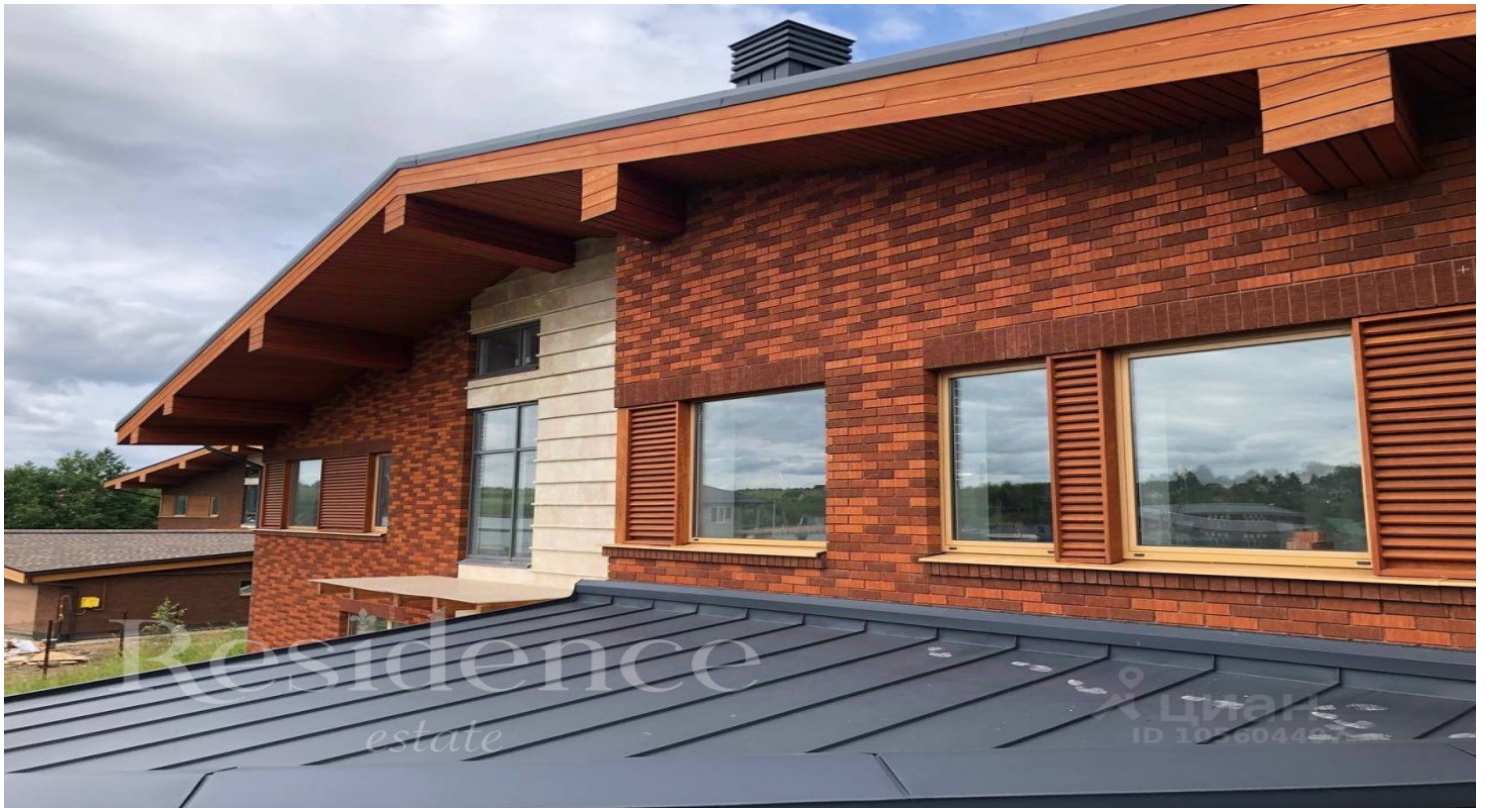

# Residence

*estate*

Дом, 428 м.кв. в КП

40 км от МКАД, Новорижское шоссе

64 000 000 руб.

# Residence<sup>+</sup>

estate

Дом, 428 м.кв. в КП

40 км от МКАД, Новорижское шоссе

64 000 000 руб.

## ОПИСАНИЕ ДОМА

## Описание

Дом кирпичный, двухэтажный. Все коммуникации заведены, канализация и водоснабжение централизованные. Отделочные работы по фасаду выполнены. Полностью сделан тепловой контур, дом отапливается (газовый котел Buderus Logano 94кВт). Мягкая кровля от застройщика заменена на двойной фальц, использован экологичный утеплитель Ursa PureOne, толщина утеплителя увеличена до 250 мм. Сделаны внутренние перегородки из кирпича. Все внутренние стены и откосы оштукатурены. Запланированы четыре спальни и три санузла на втором этаже, на первом большая гостиная с камином, кухня, столовая с выходом на террасу, кабинет и сауна. Монтаж инженерных систем не начинался, что позволяет без особых затрат изменить планировку под нужды нового владельца. Высота потолка первого этажа 3,05 м, второго этажа в коньке 5,5 м Пристроенный гараж площадью 64 кв. м на два автомобиля. Секционные ворота Horgmann Сделан проект интерьера дома, есть проекты систем вентиляции и кондиционирования, водоснабжения и отопления. Готов проект ландшафтного дизайна участка. Участок ровный, 30,6 соток. Задняя сторона участка лесная, по ней протекает небольшой естественный ручей, поют птицы, растут подосиновики ) Посёлок небольшой, уютный. Хорошие соседи, охрана, чистота и порядок. Интересный ландшафт, холмы, поросшие соснами, рядом река Малая Истра. Из-за перепадов высот и обилия деревьев создается атмосфера уюта и уединения. На территории поселка находится историческая усадьба 18 века со старым парком и прудом