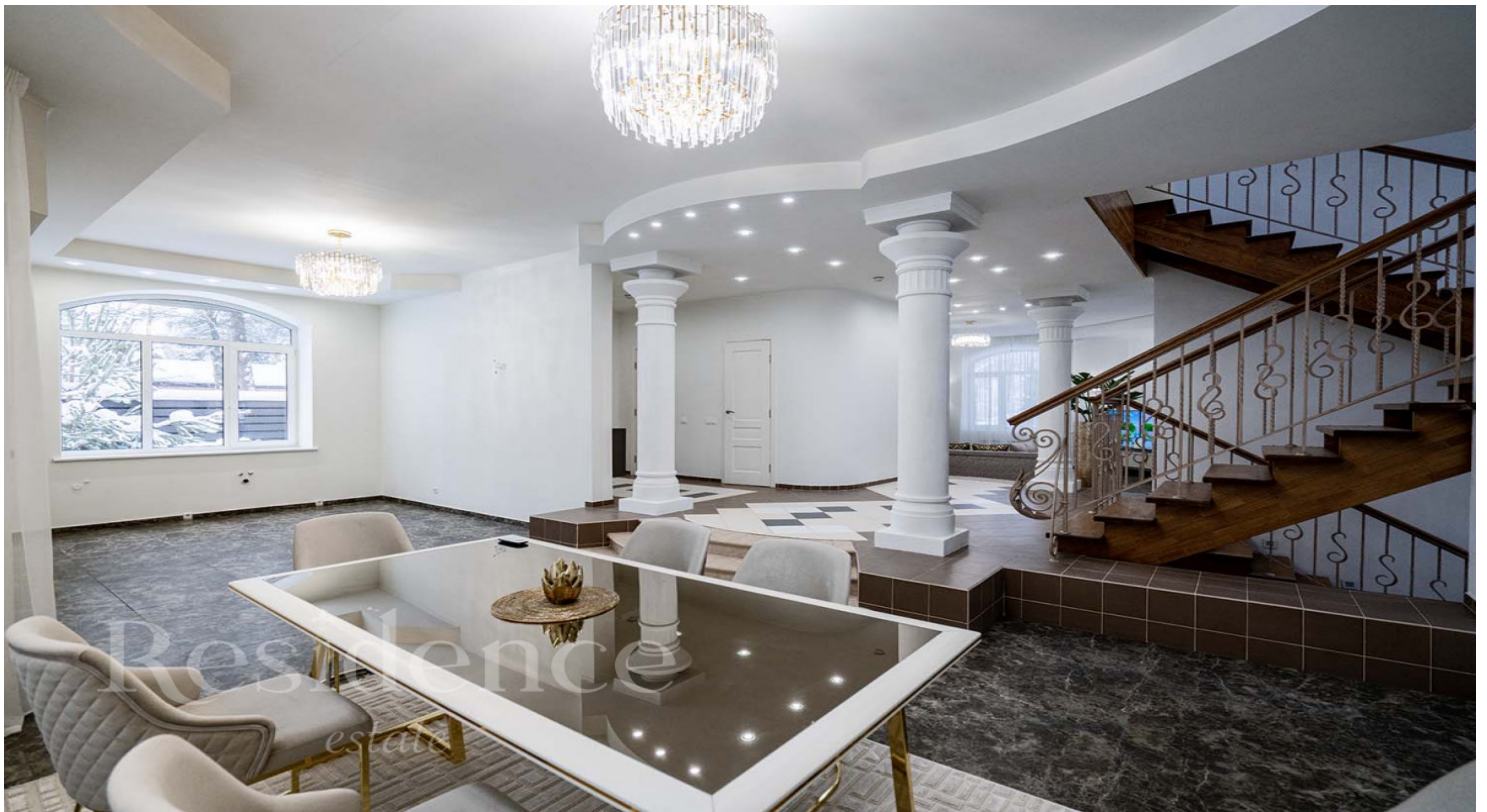

Residence

estate

ID: 12465

Пенаты