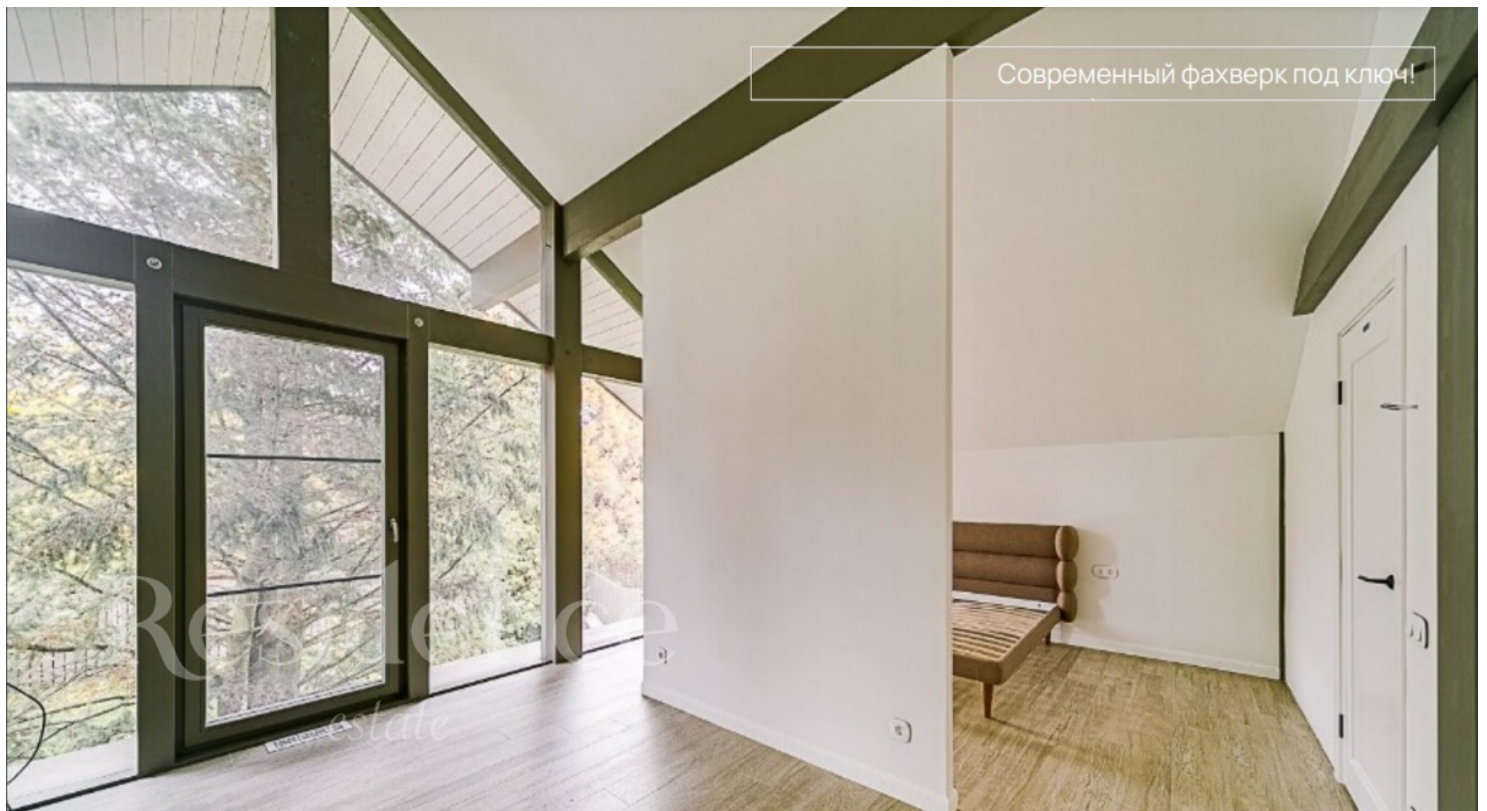

Residence

estate

ID: 12468

ЛЫЗЛОВО