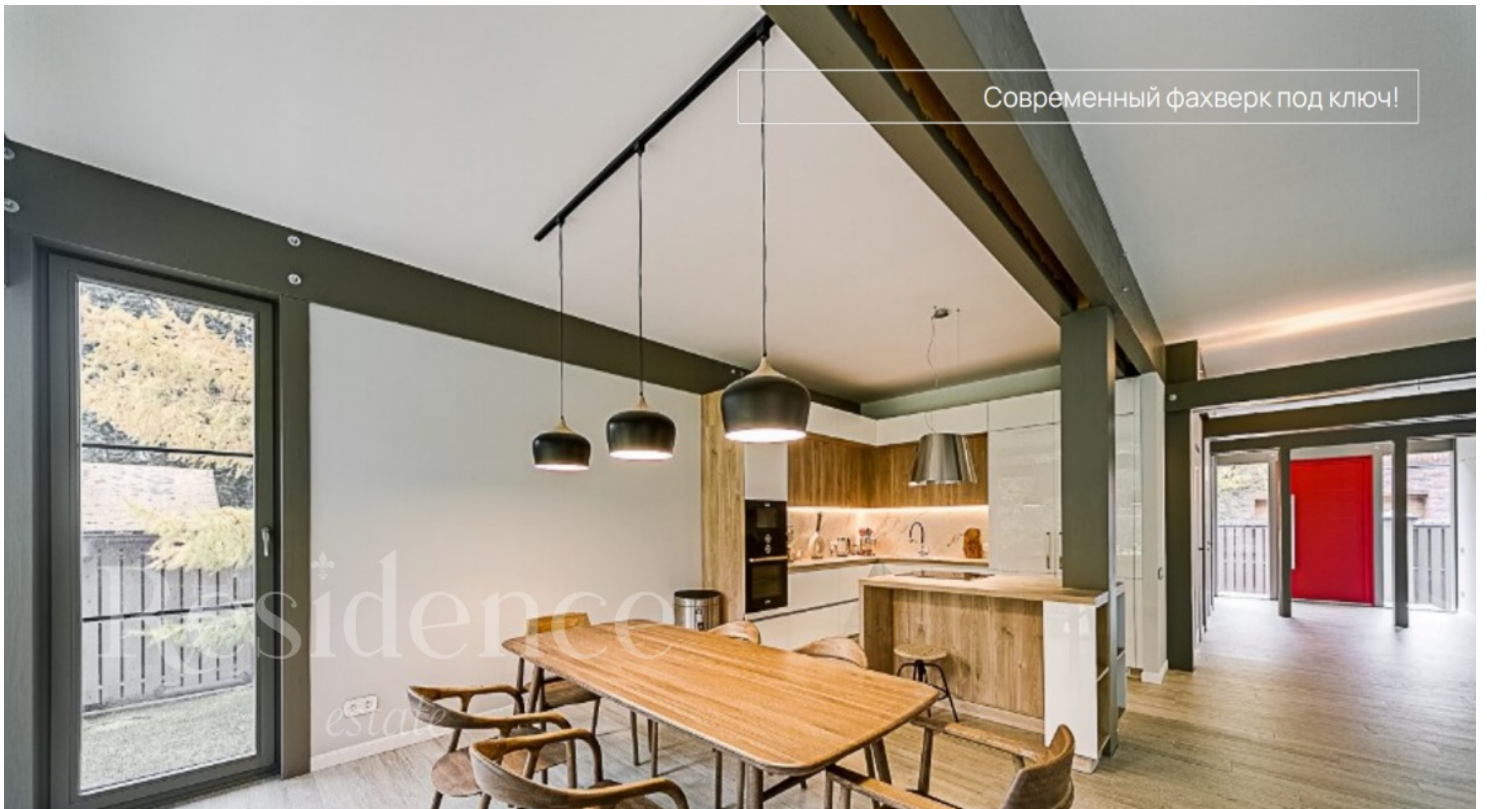

Residence

estate

ID: 12468

ЛЫЗЛОВО