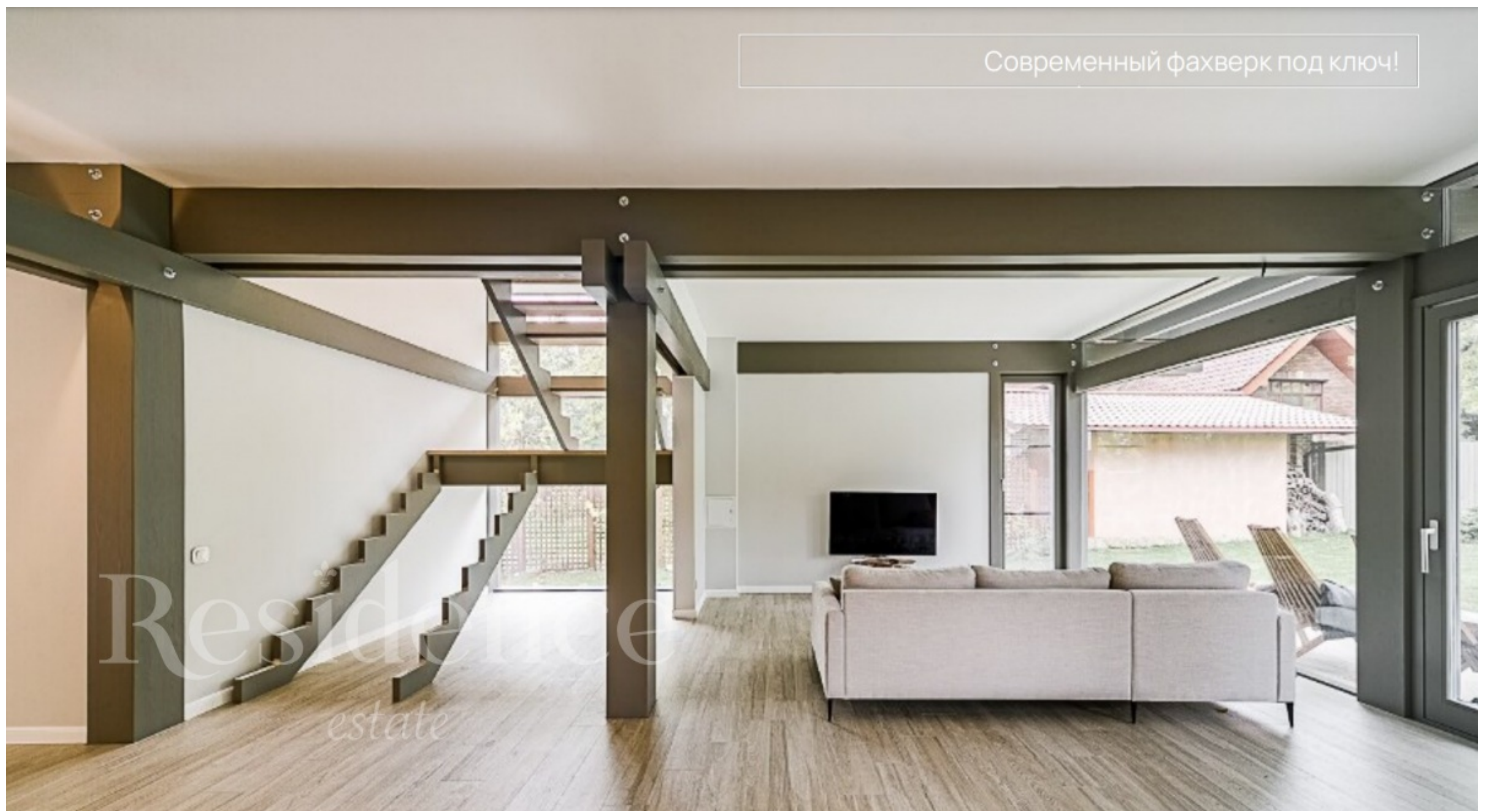

Residence

estate

ID: 12468

ЛЫЗЛОВО