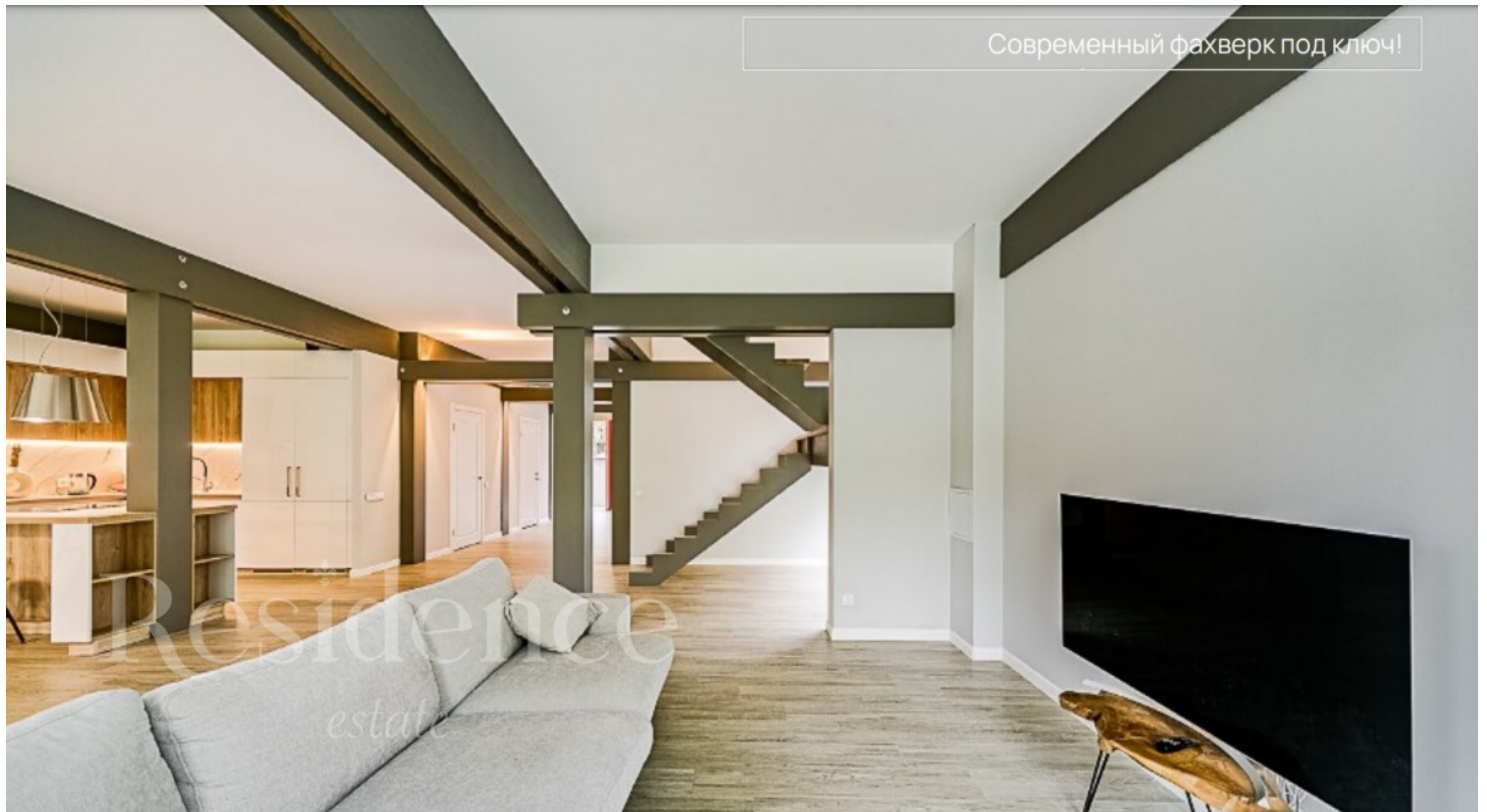

Residence

estate

ID: 12468

ЛЫЗЛОВО