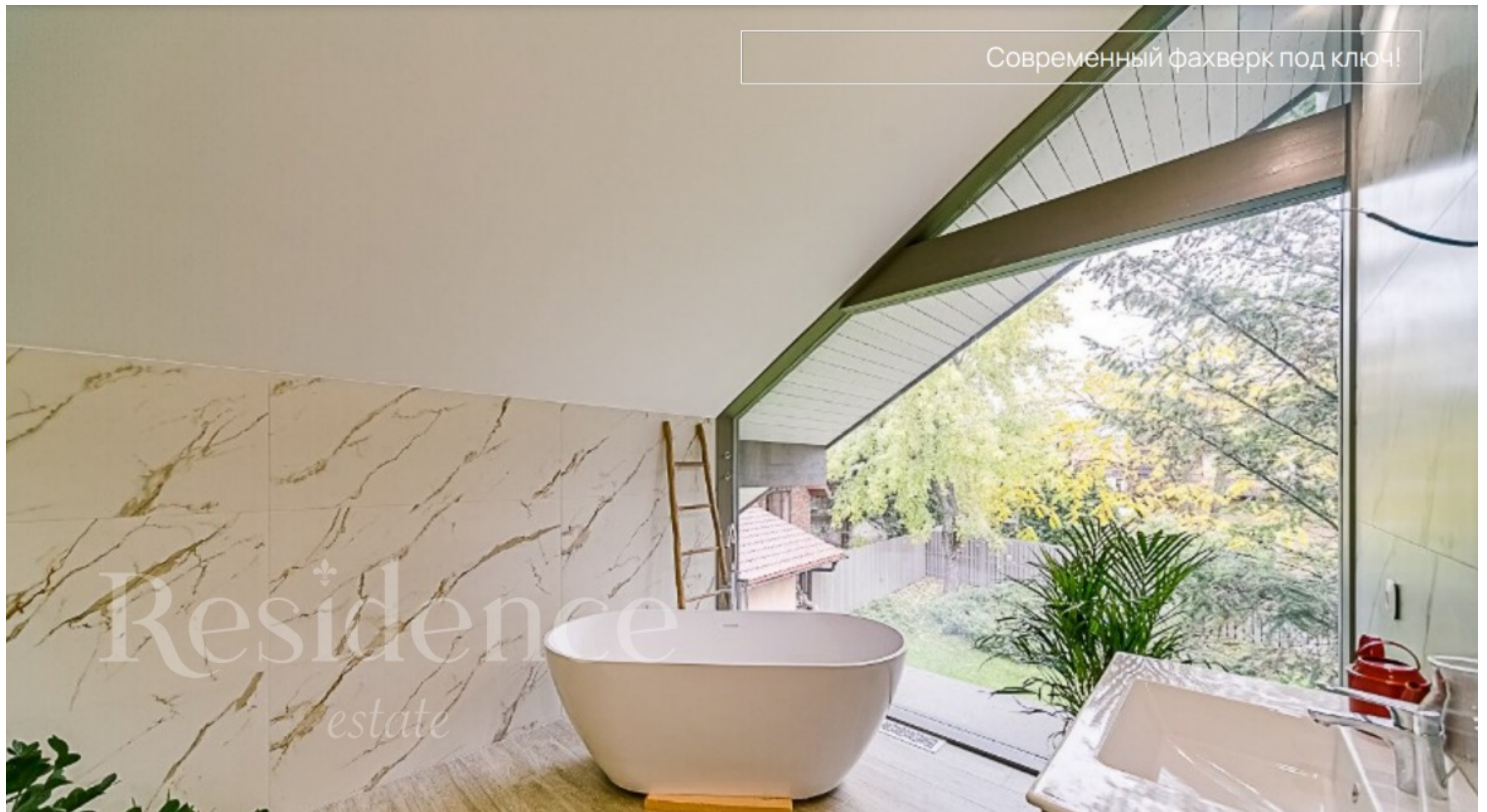

Residence

estate

ID: 12468

ЛЫЗЛОВО