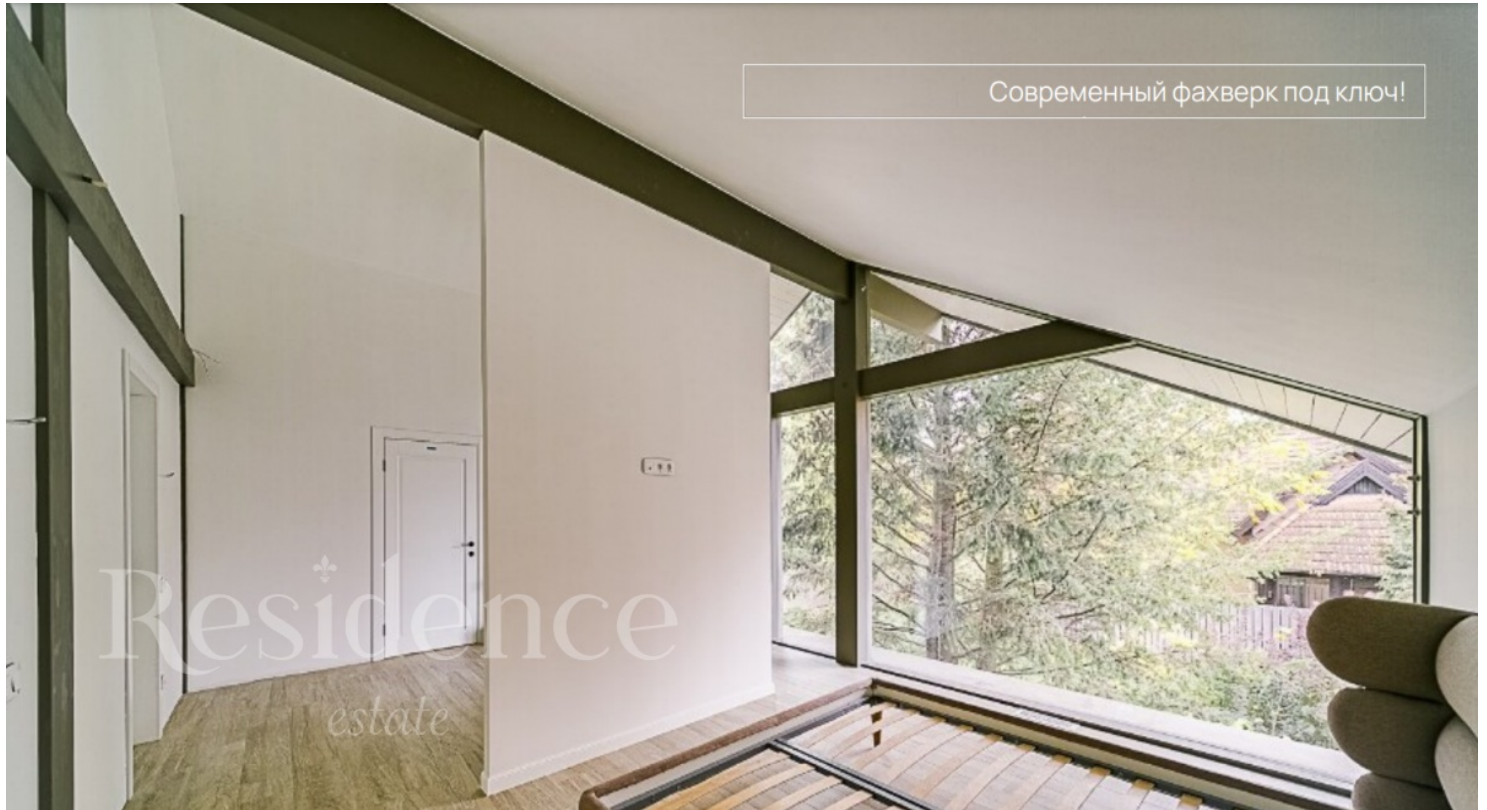

Residence

estate

ID: 12468

ЛЫЗЛОВО