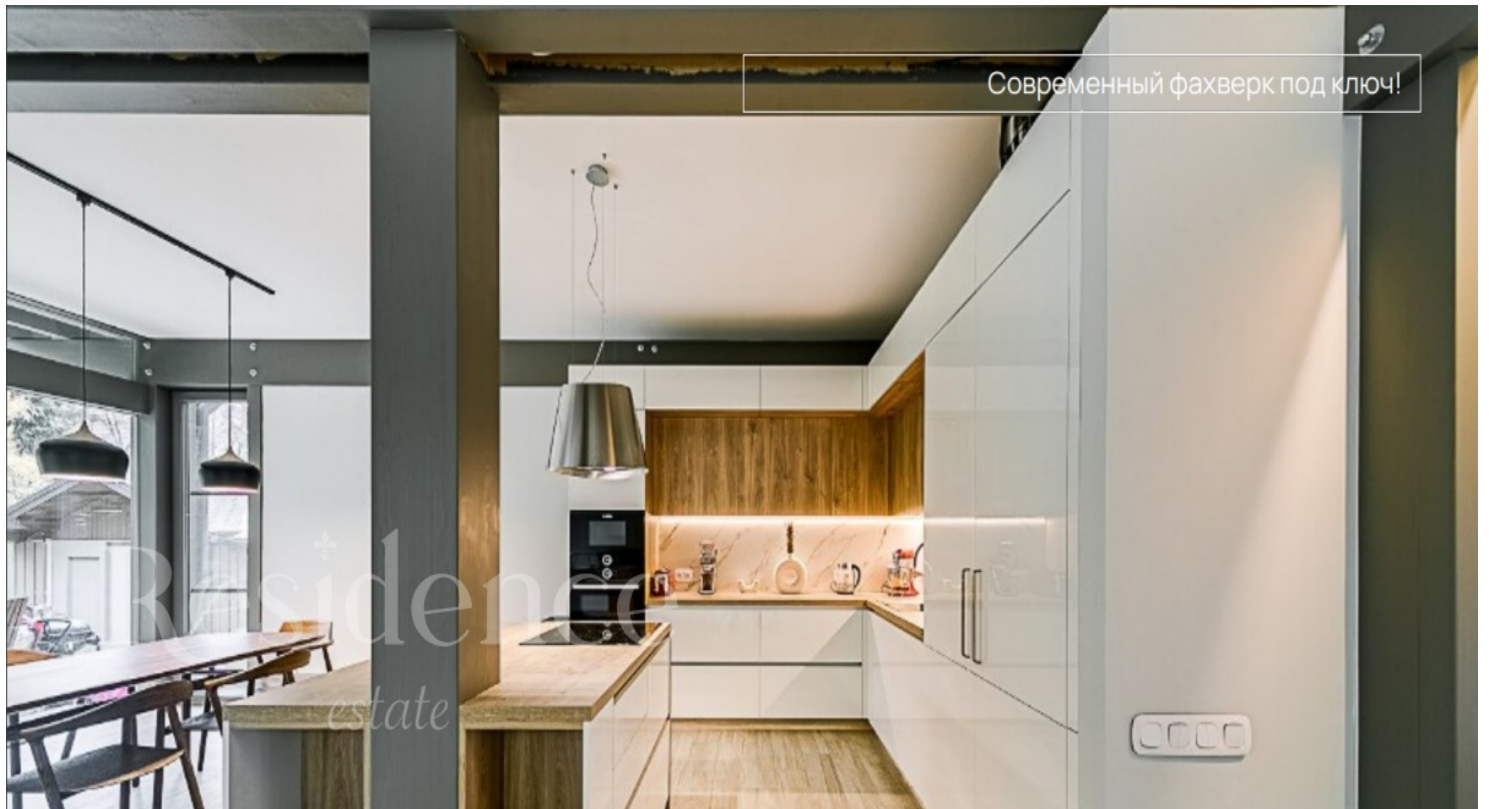

Residence

estate

ID: 12468

ЛЫЗЛОВО