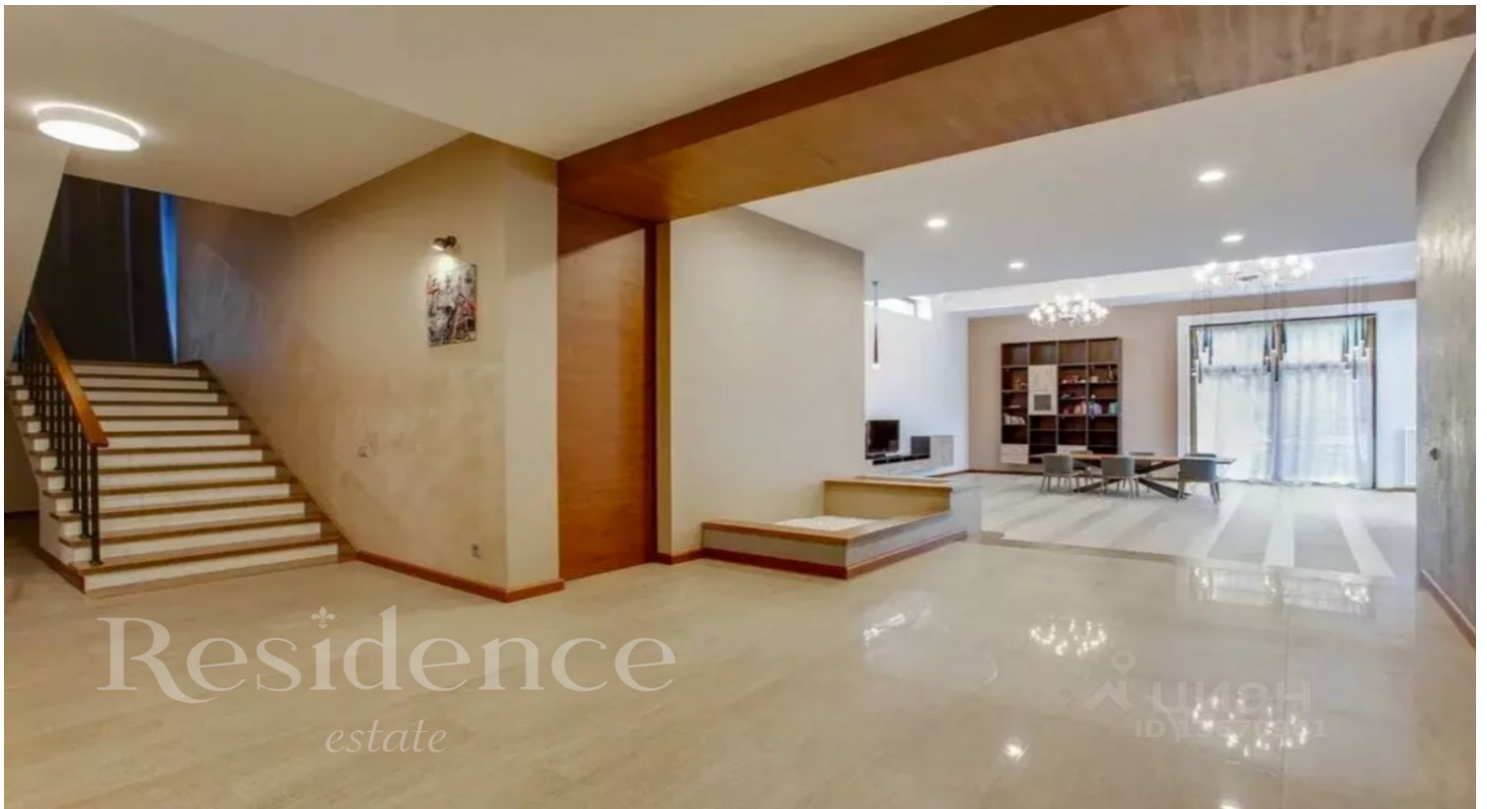

Residence

estate

ID: 12489

Кристал Истра