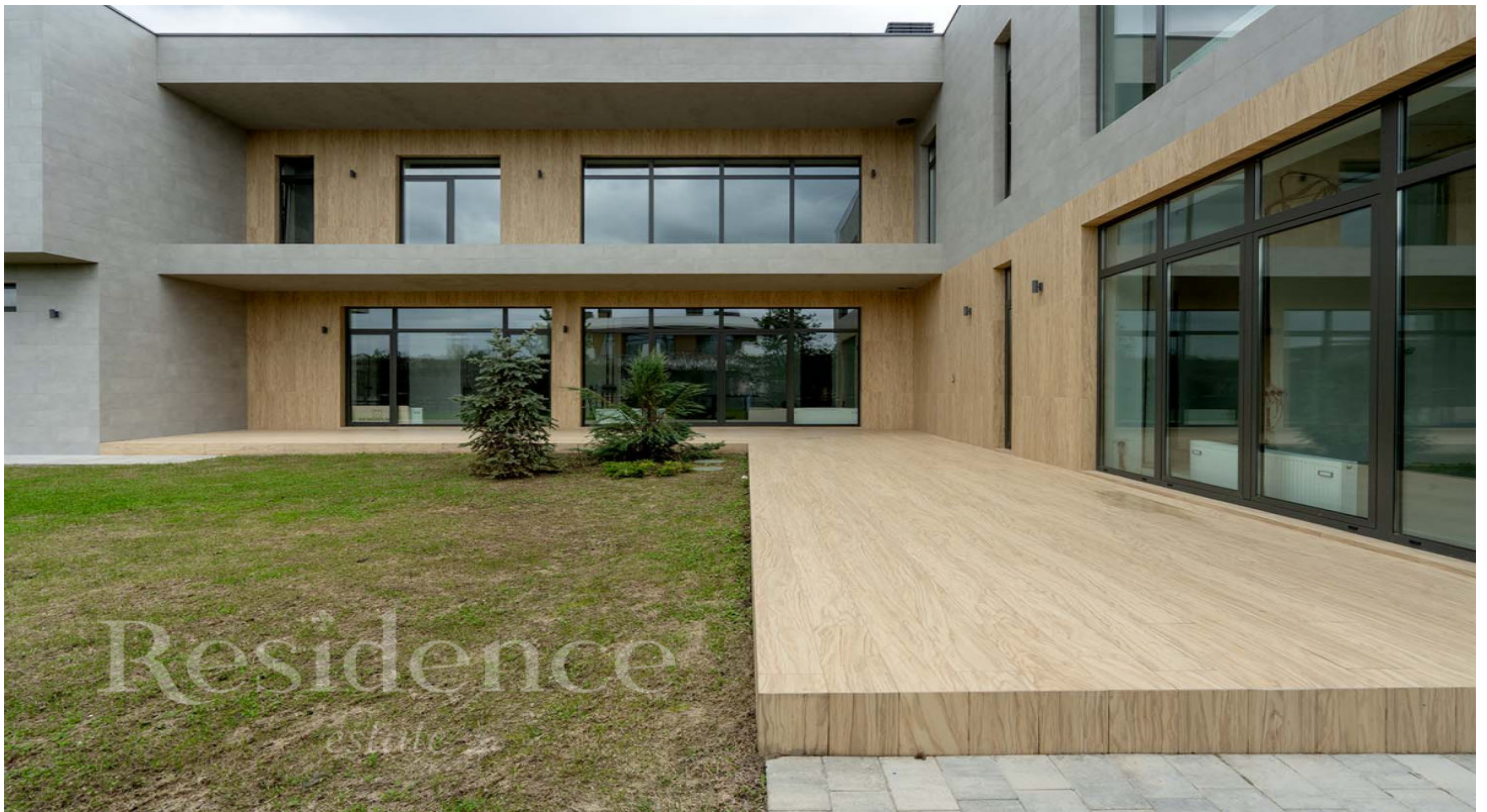

Residence

estate

ID: 12516

Ренессанс парк