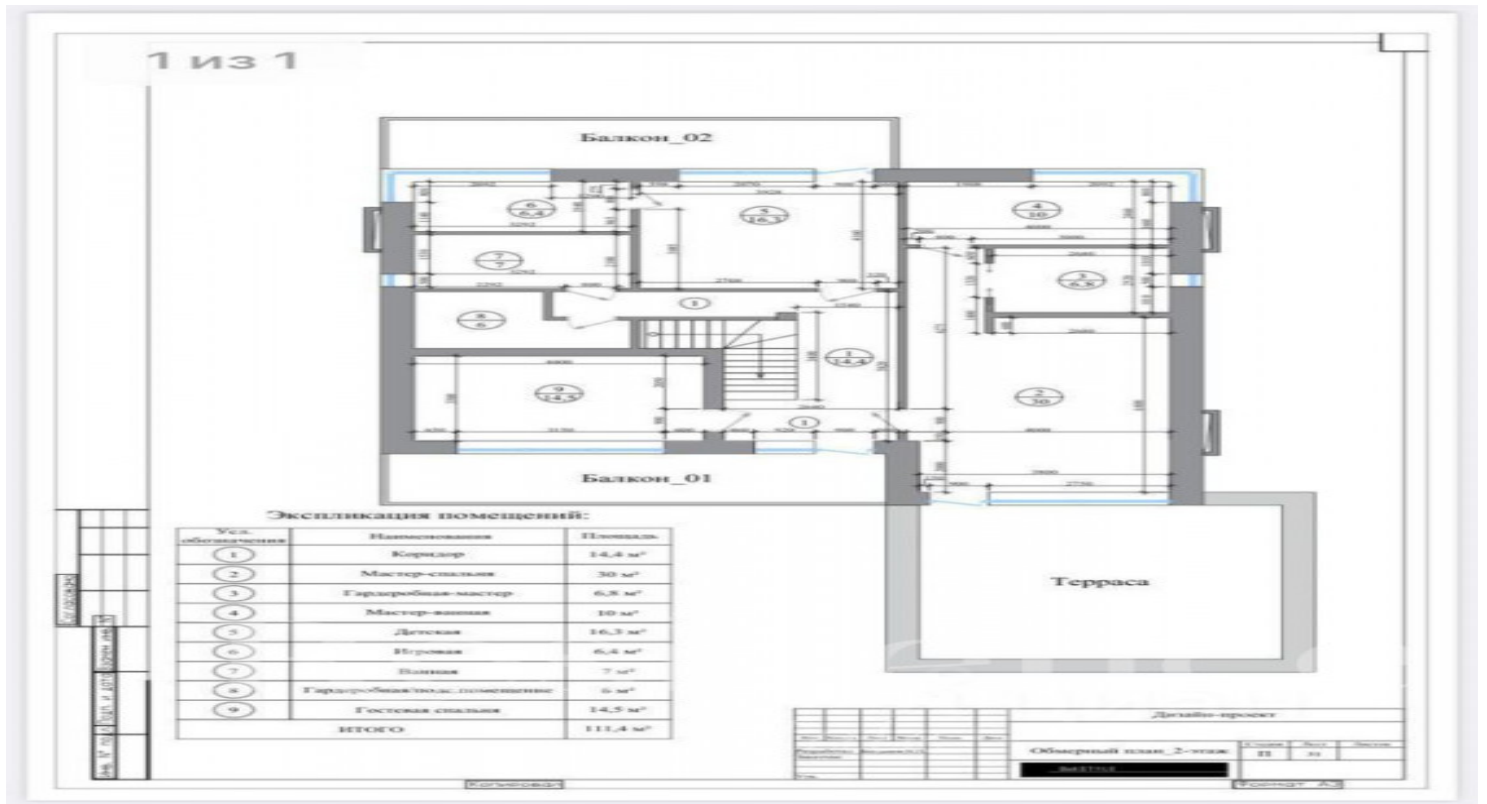

Residence⁺

estate

Дом, 342 м.кв. в КП

25 км от МКАД, Новорижское шоссе

90 000 000 руб.

ОПИСАНИЕ ДОМА

ИНФРАСТРУКТУРА ПОСЁЛКА

Площадь 342 м²

Участок 10 соток

Отделка Под ключ с мебелью

Тип участка не указан

Количество спален 4

Коммуникации Есть