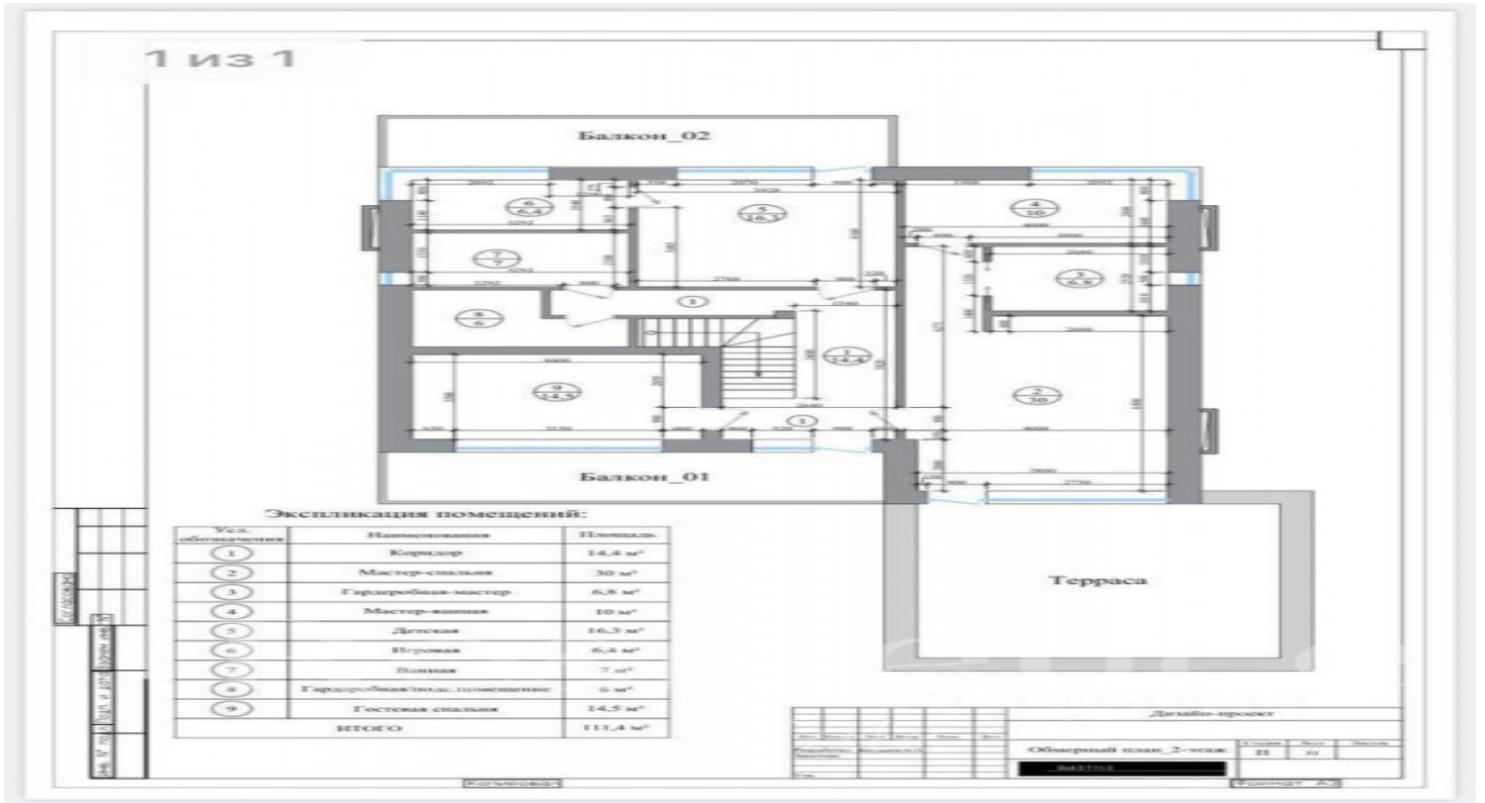

Residence

estate

ID: 12526

Падиково