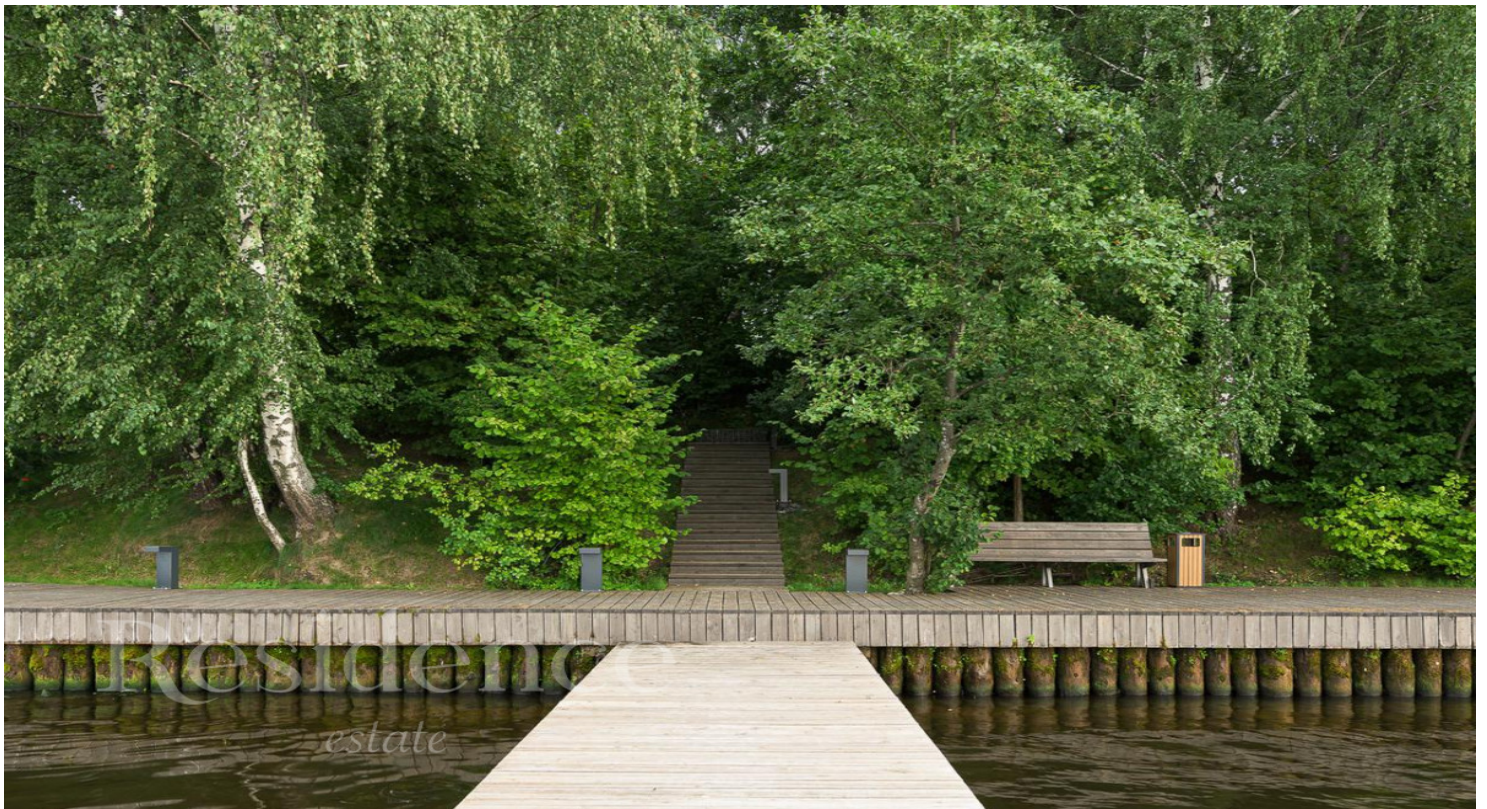

Residence

estate

ID: 12529

Дом в поселке Таурус