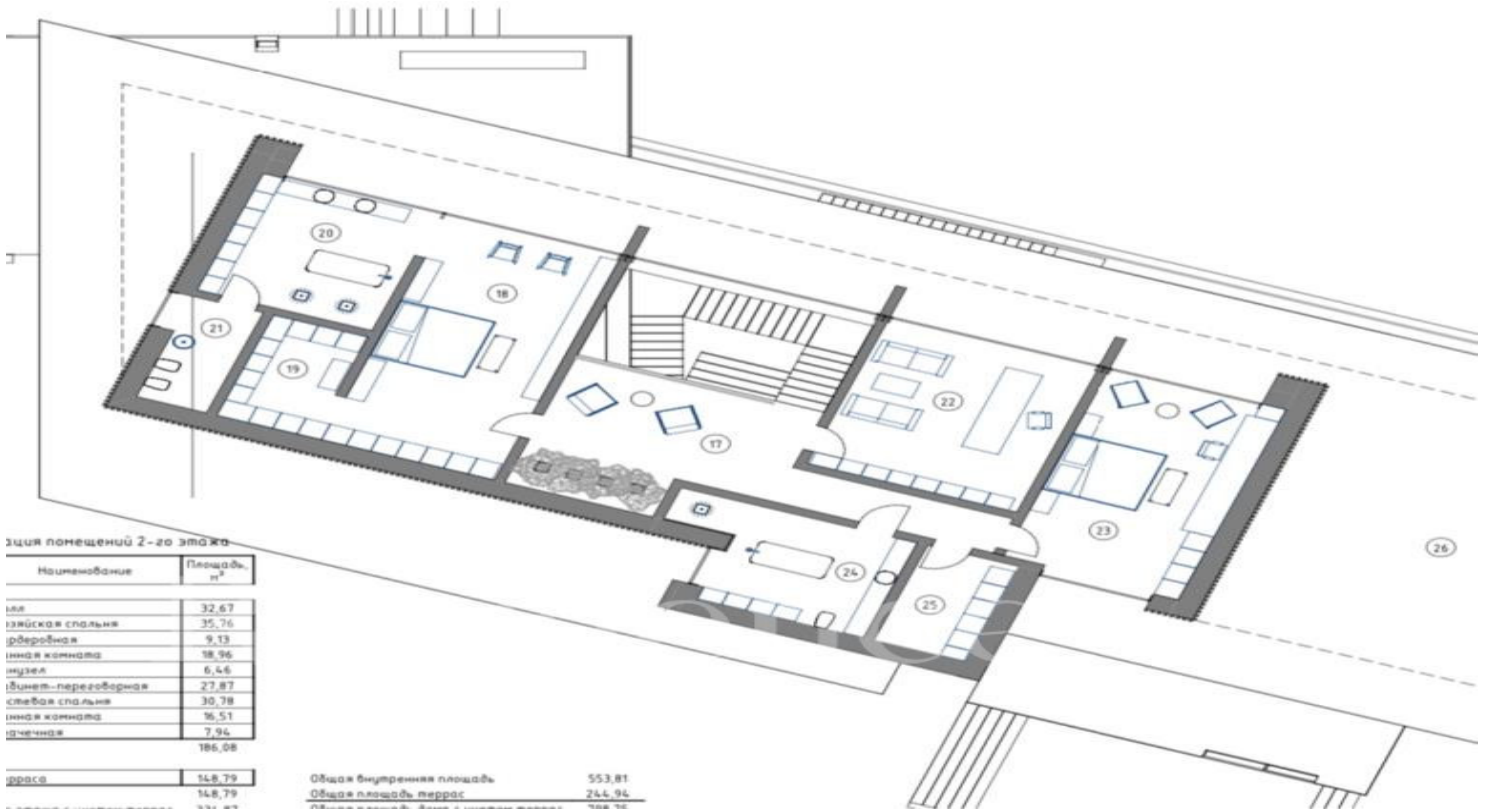

Residence

estate

ID: 12566

Коттедж в деревне Немчиново