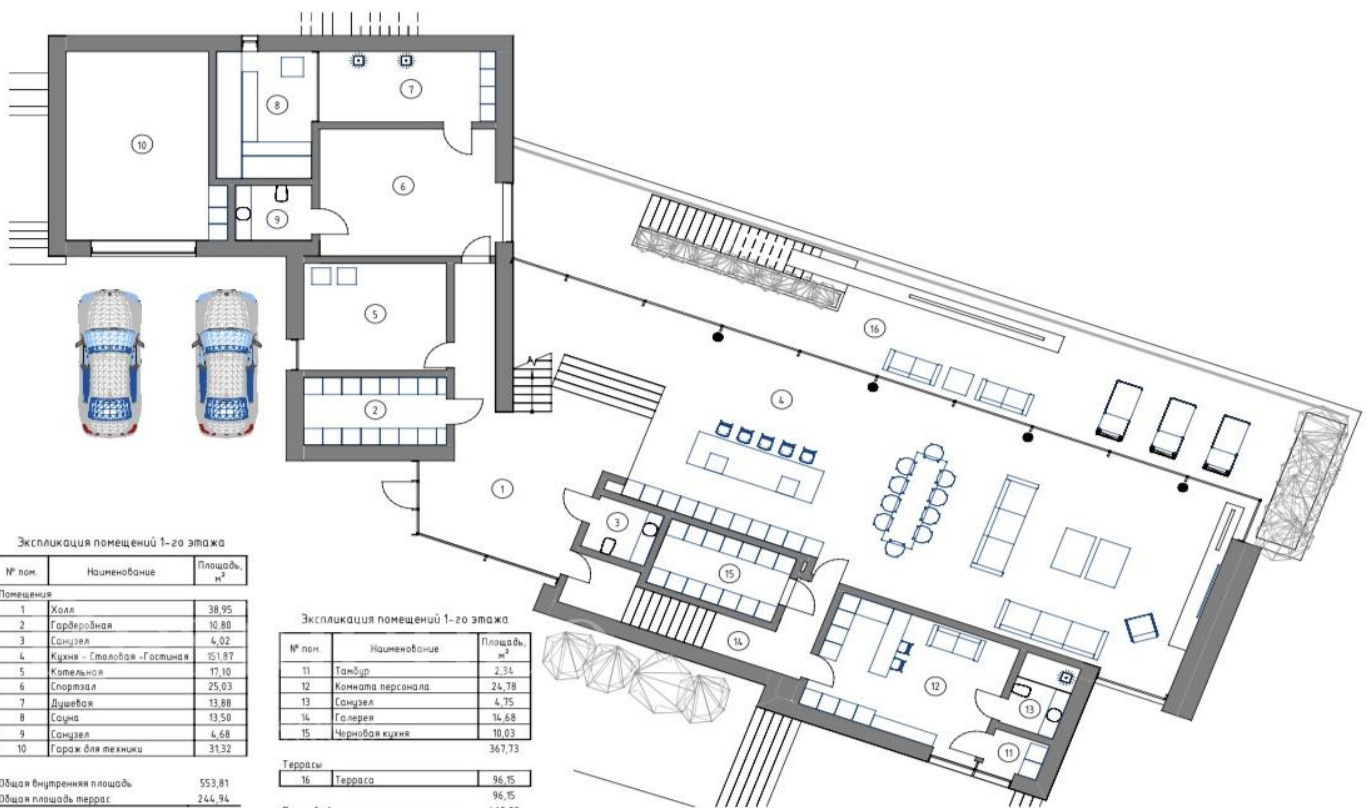

Residence

estate

ID: 12566

Коттедж в деревне Немчиново