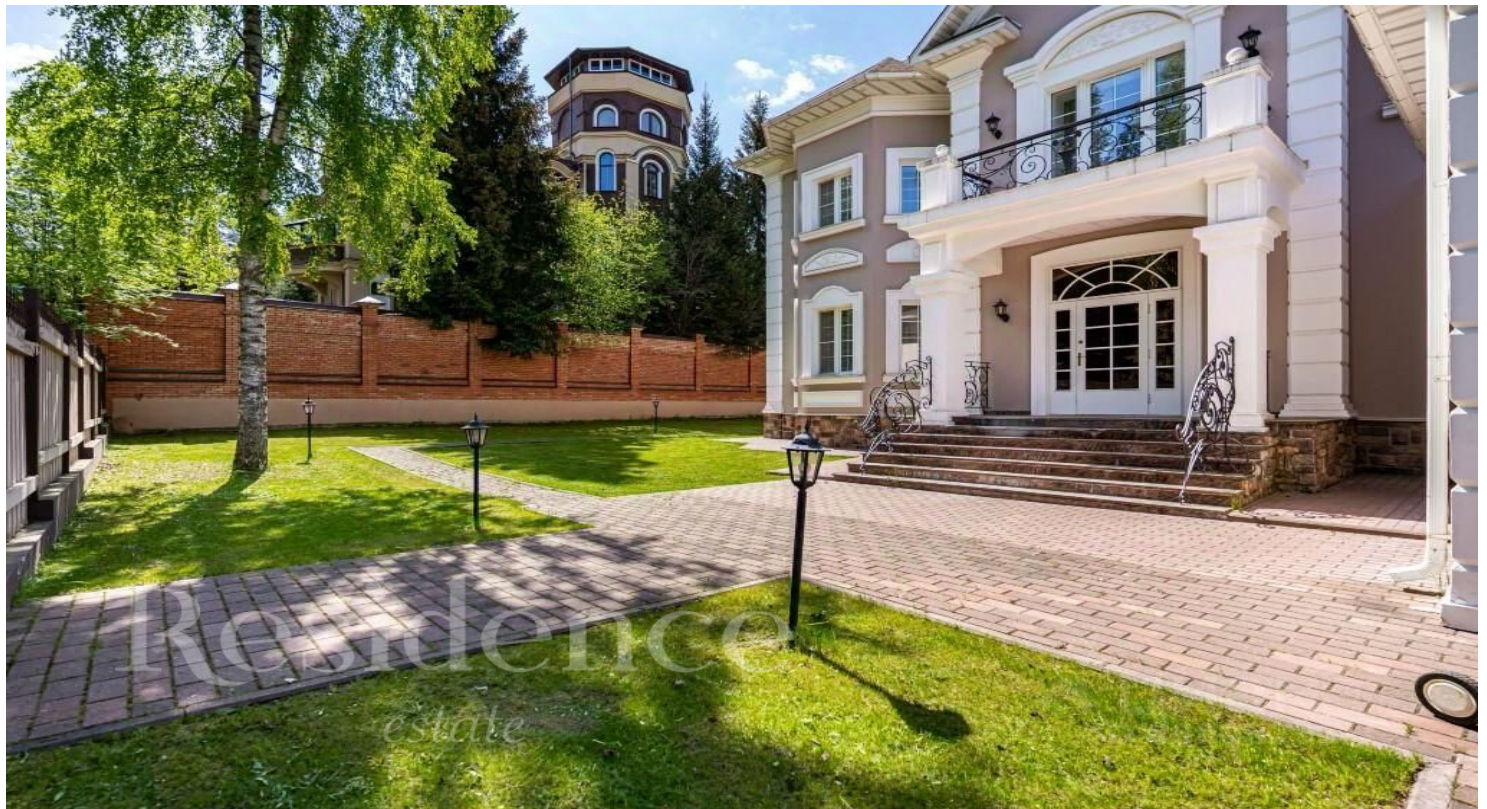

Residence

estate

ID: 12581

Царское село