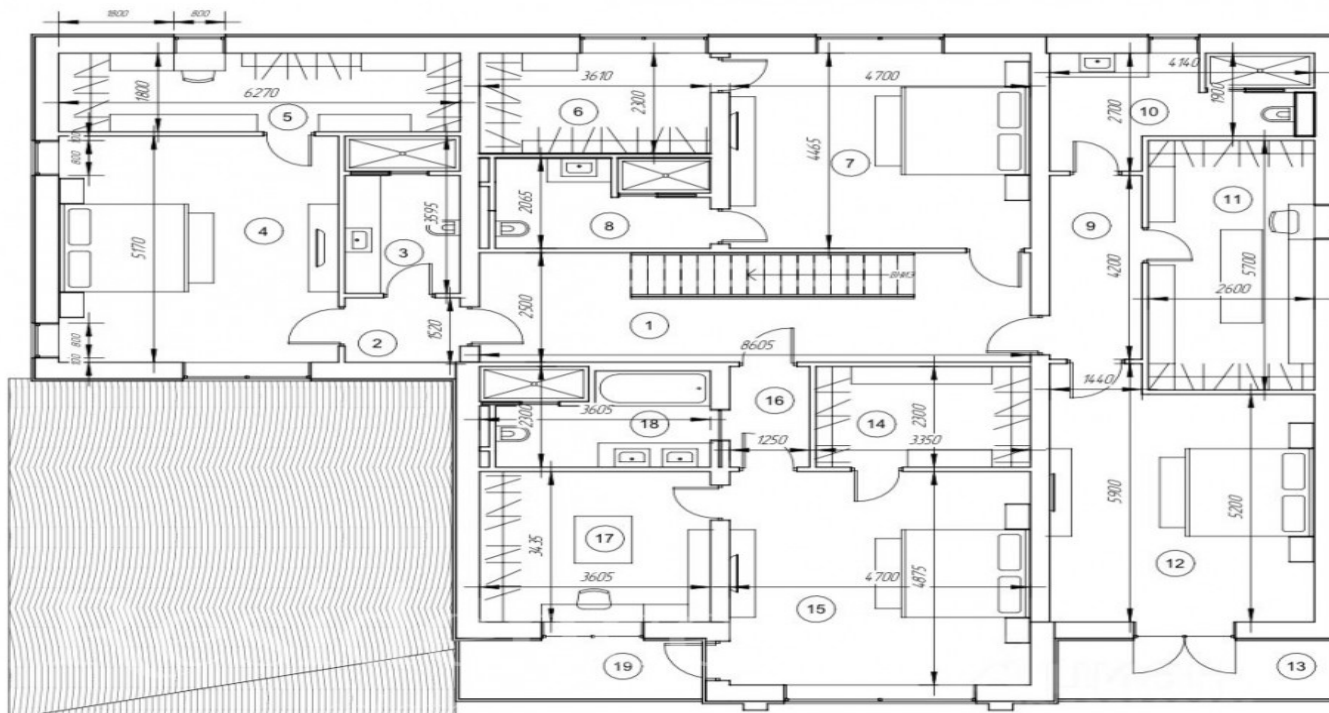

Residence⁺

estate

Дом, 466 м.кв. в КП

21 км от МКАД, Рублево - Успенское шоссе

135 000 000 руб.

ОПИСАНИЕ ДОМА

ИНфраСТРУКТУРА ПОСёлКА

Площадь 466 м²

Участок 12.5 соток

Отделка Под ключ без мебели

Тип участка не указан

Количество спален 5

Коммуникации Есть