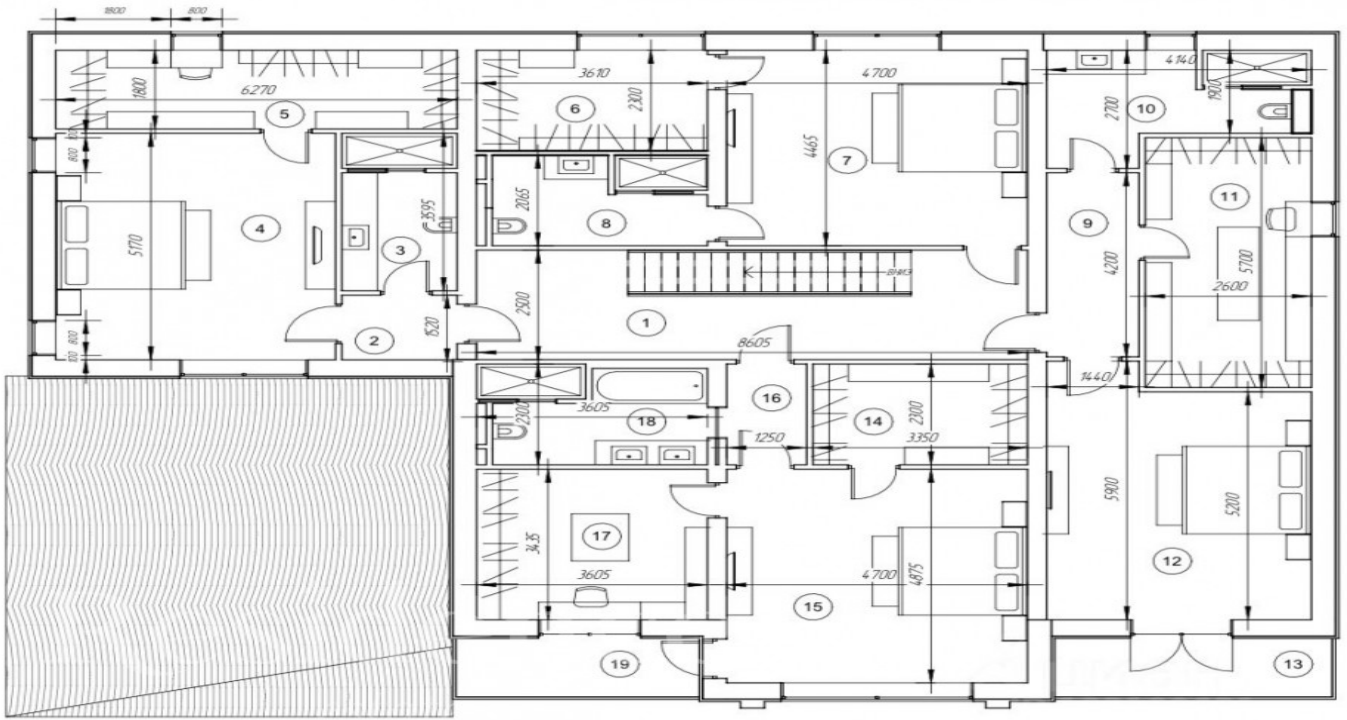

Residence⁺ *estate*

ID: 12583

Молоденово