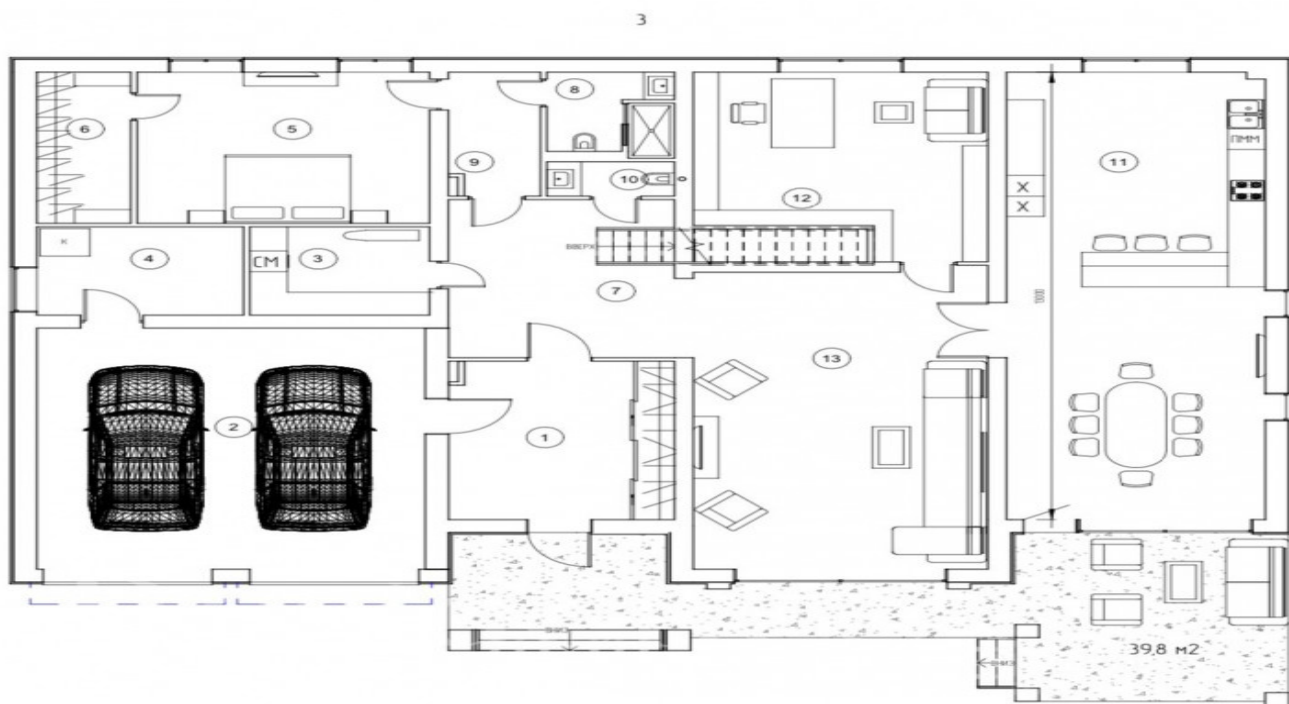

Residence

estate

Дом, 466 м.кв. в КП

21 км от МКАД, Рублево - Успенское шоссе

135 000 000 руб.