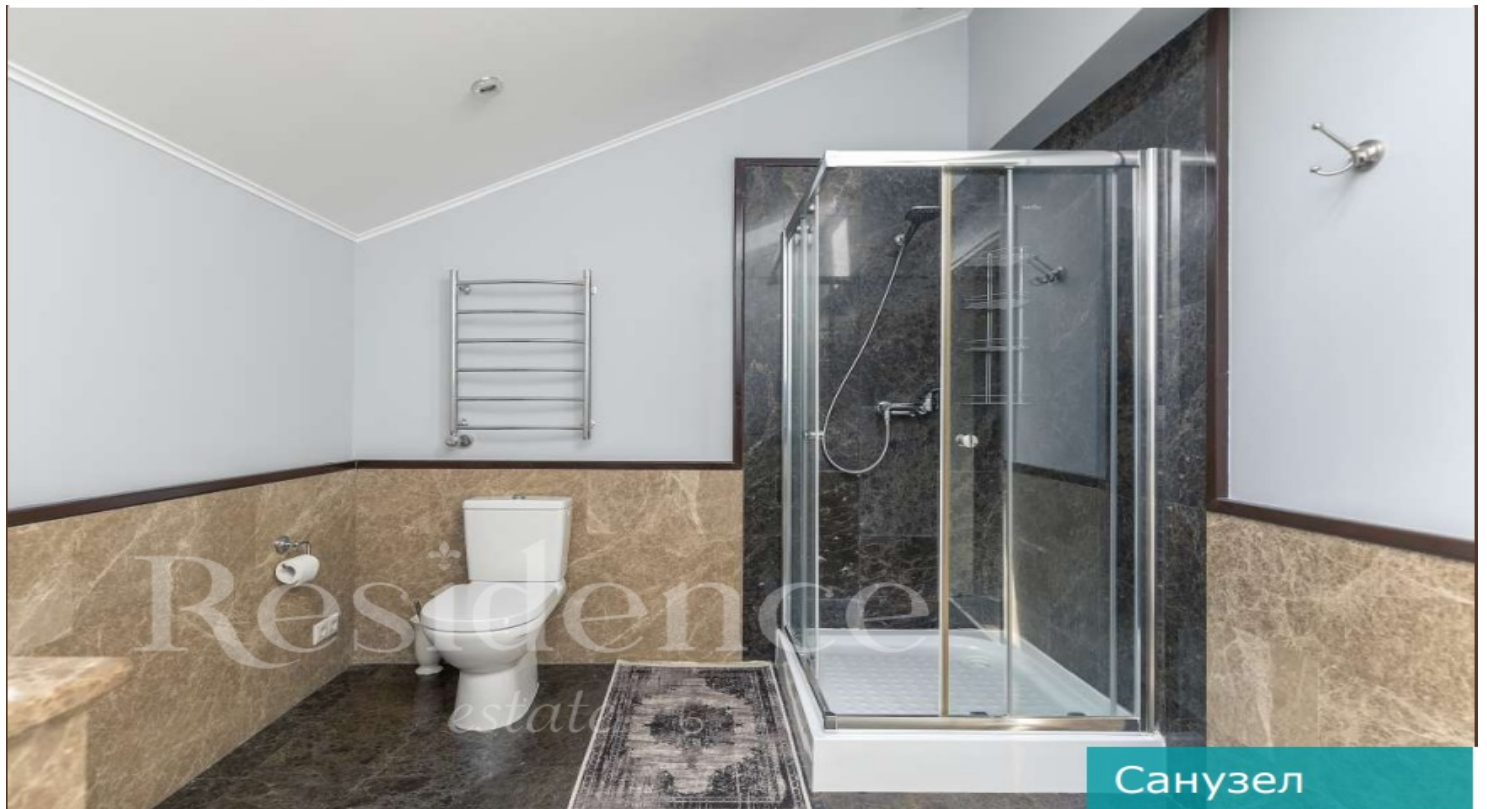

Residence

estate

ID: 12592

Полесье