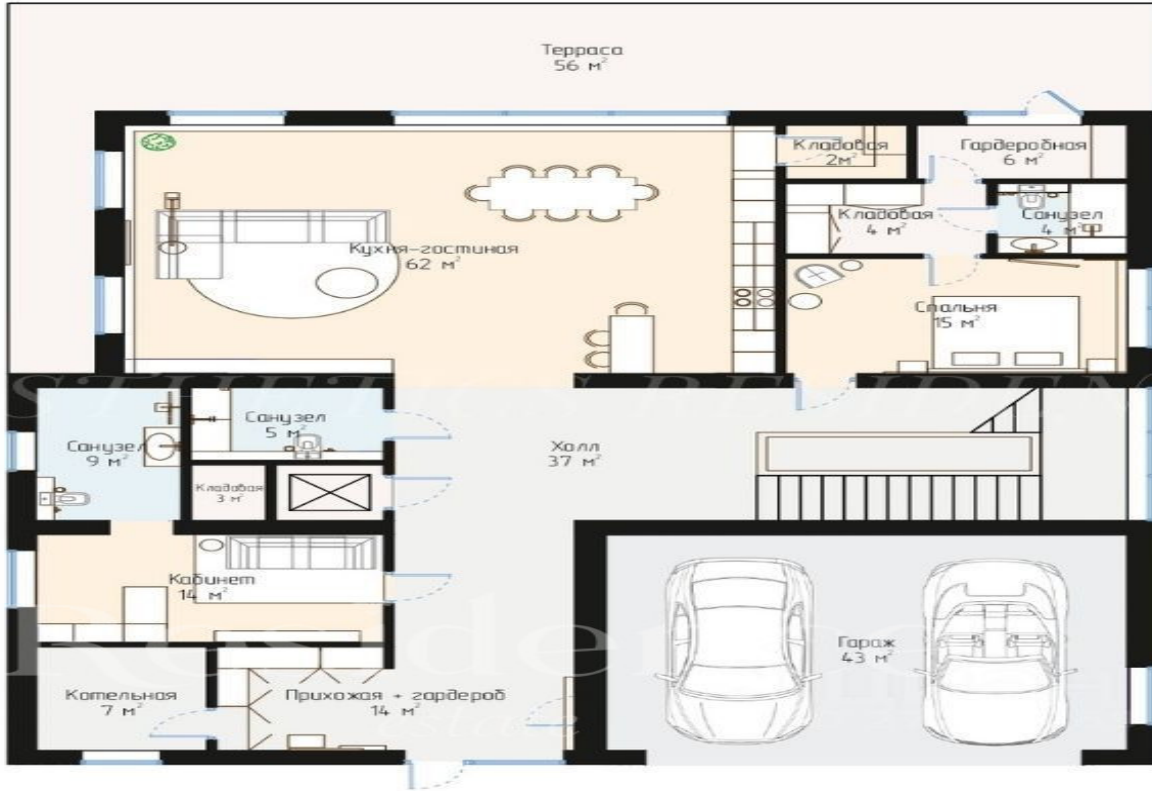

Residence

estate

ID: 12594

Миллениум парк