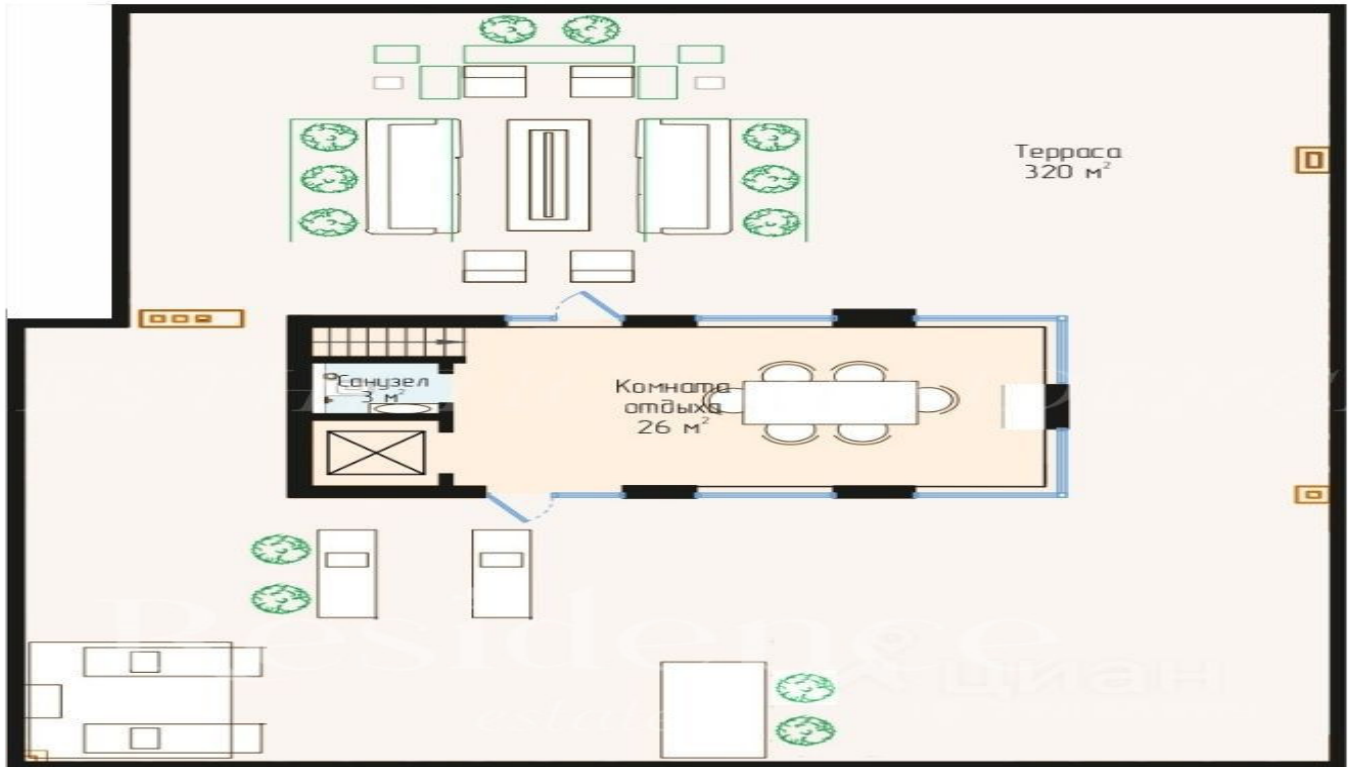

Residence

estate

ID: 12594

Миллениум парк