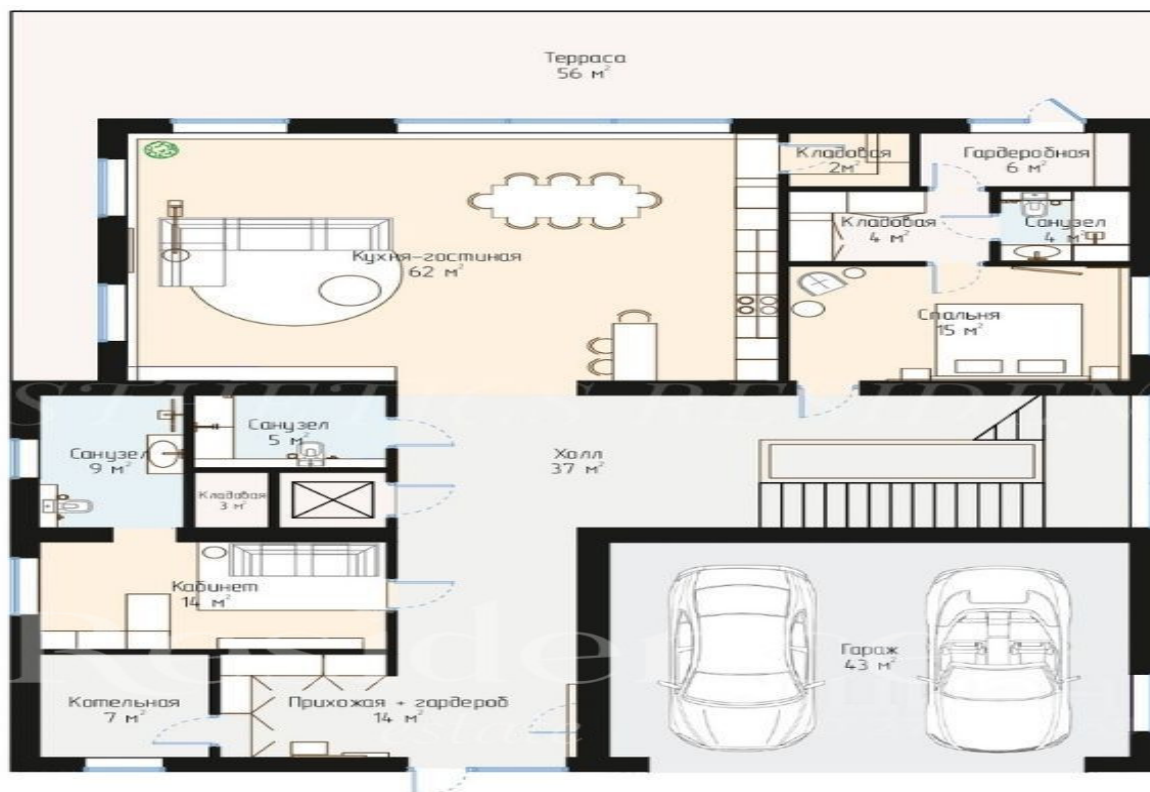

Residence⁺

estate

Дом, 940 м.кв. в КП Миллениум Парк

20 км от МКАД, Новорижское шоссе

199 000 000 руб.

ОПИСАНИЕ ДОМА

ИНФРАСТРУКТУРА ПОСЁЛКА

Площадь

940 м²

Охрана

Участок

11 соток

285 Га

Отделка

Под ключ с мебелью

Водоём

Тип участка

не указан

Количество спален

5

Коммуникации

Есть