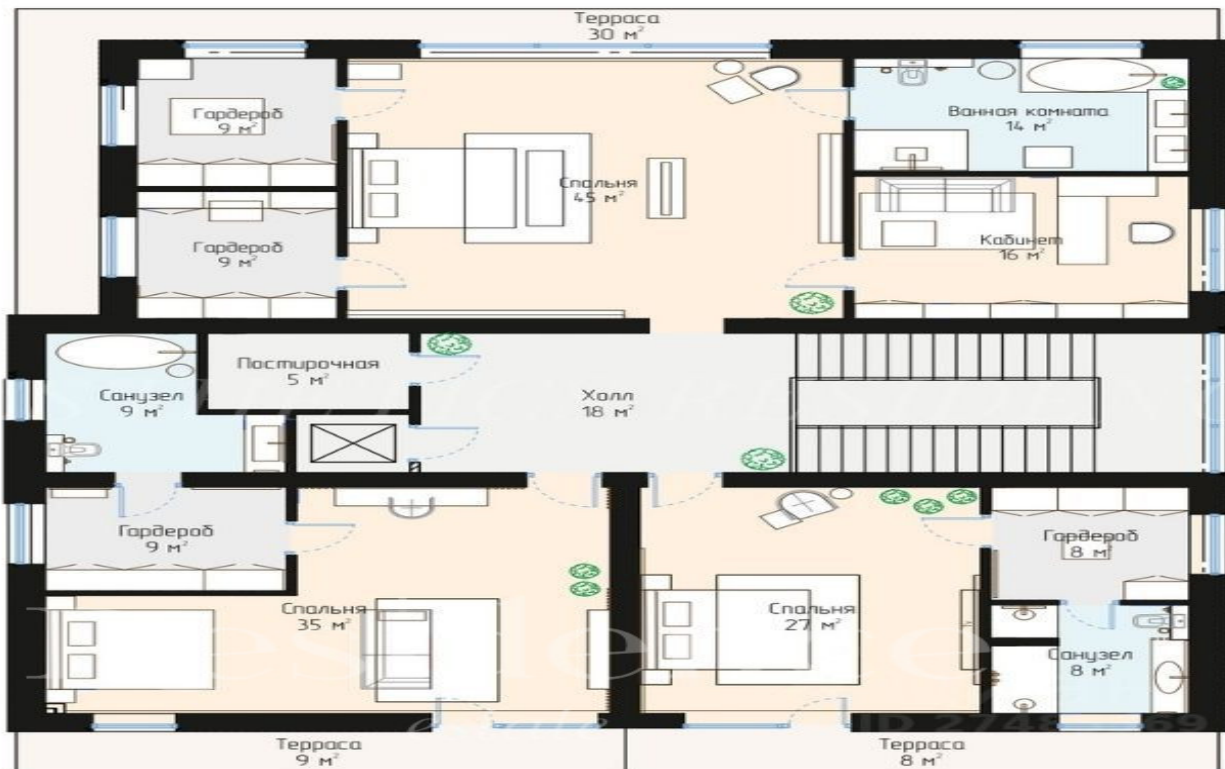

Residence

estate

ID: 12594

Миллениум парк