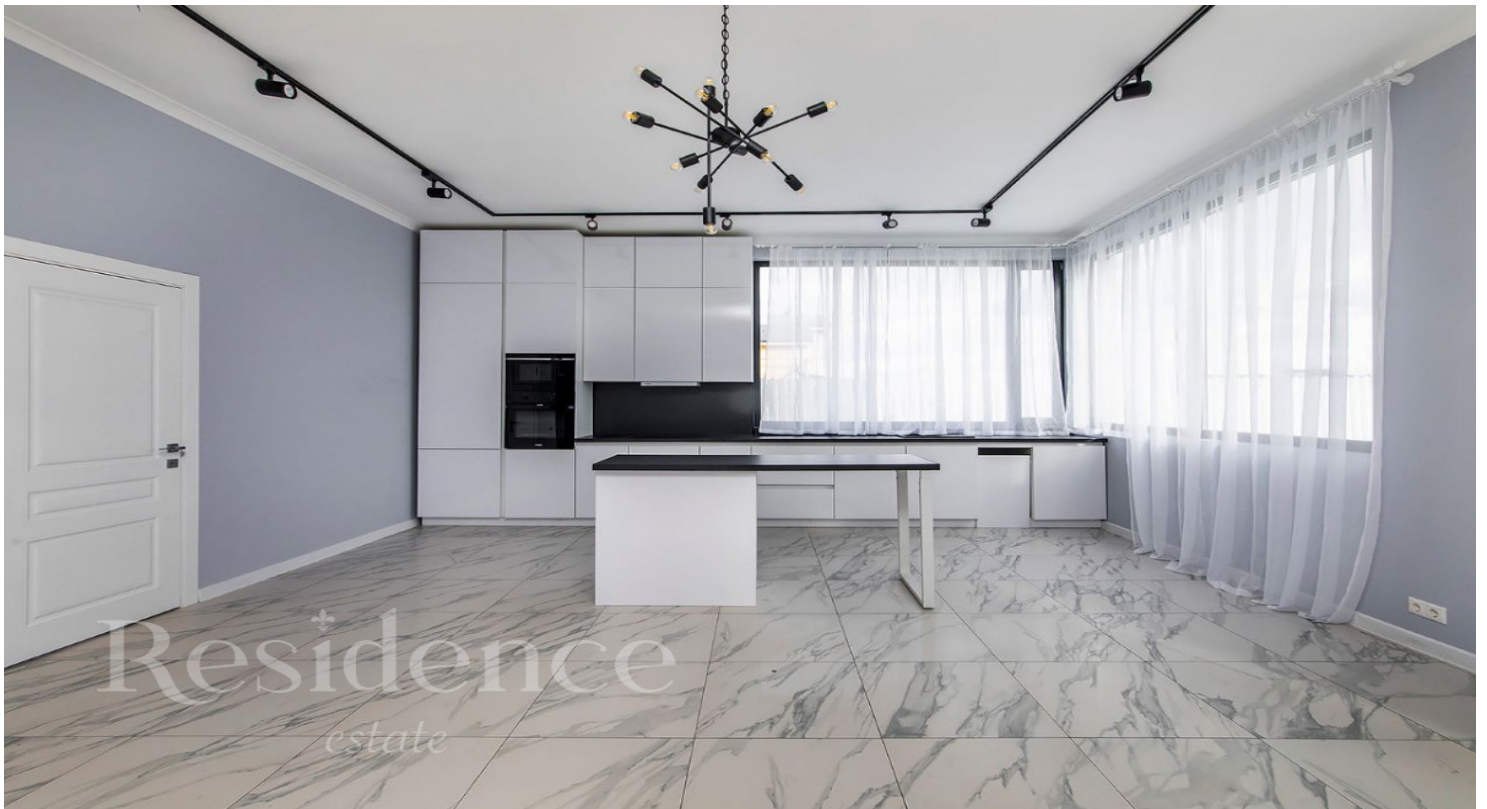

Residence

estate

ID: 12595

Валенсия