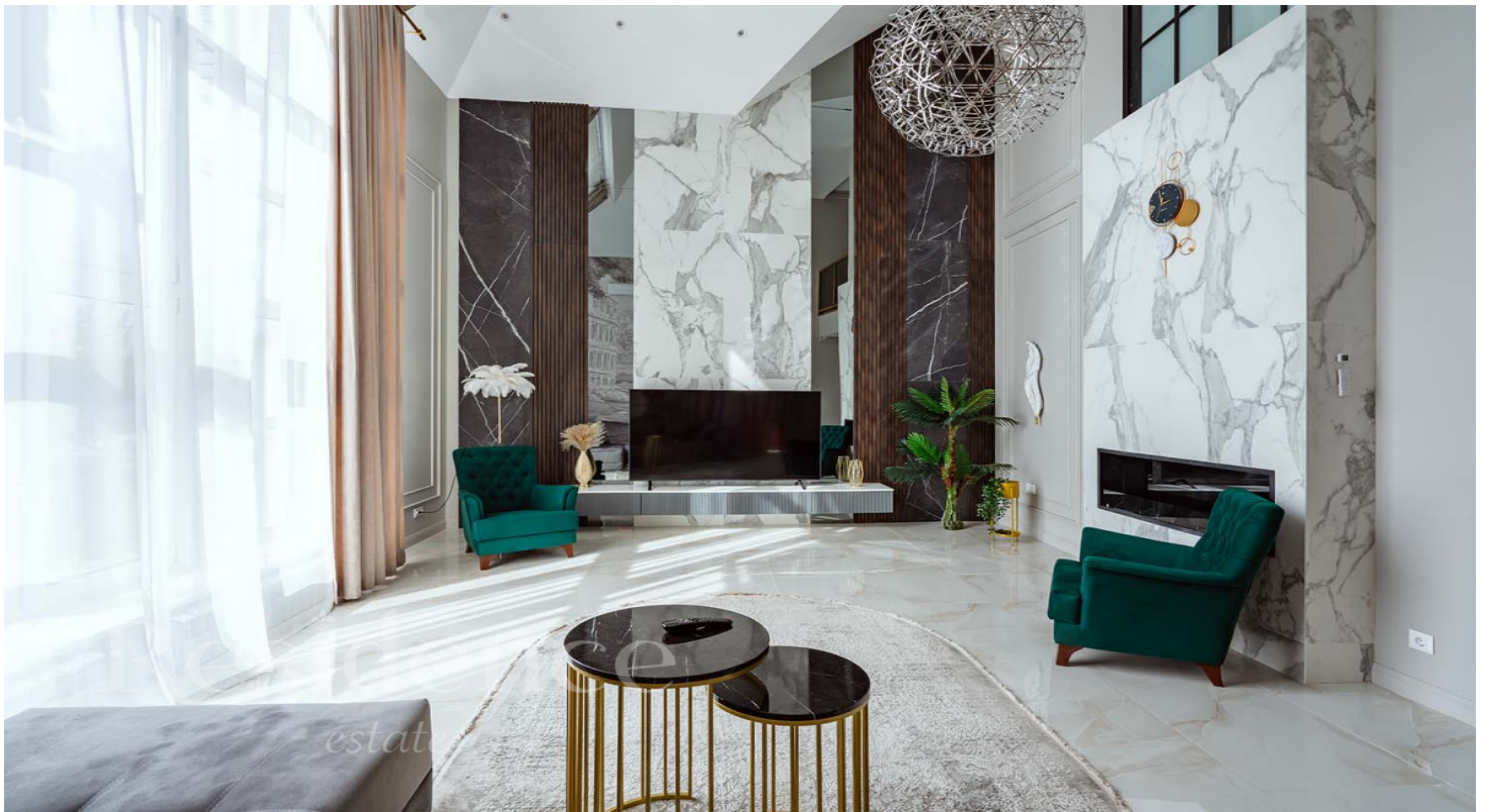

Residence

estate

ID: 12636

Крона