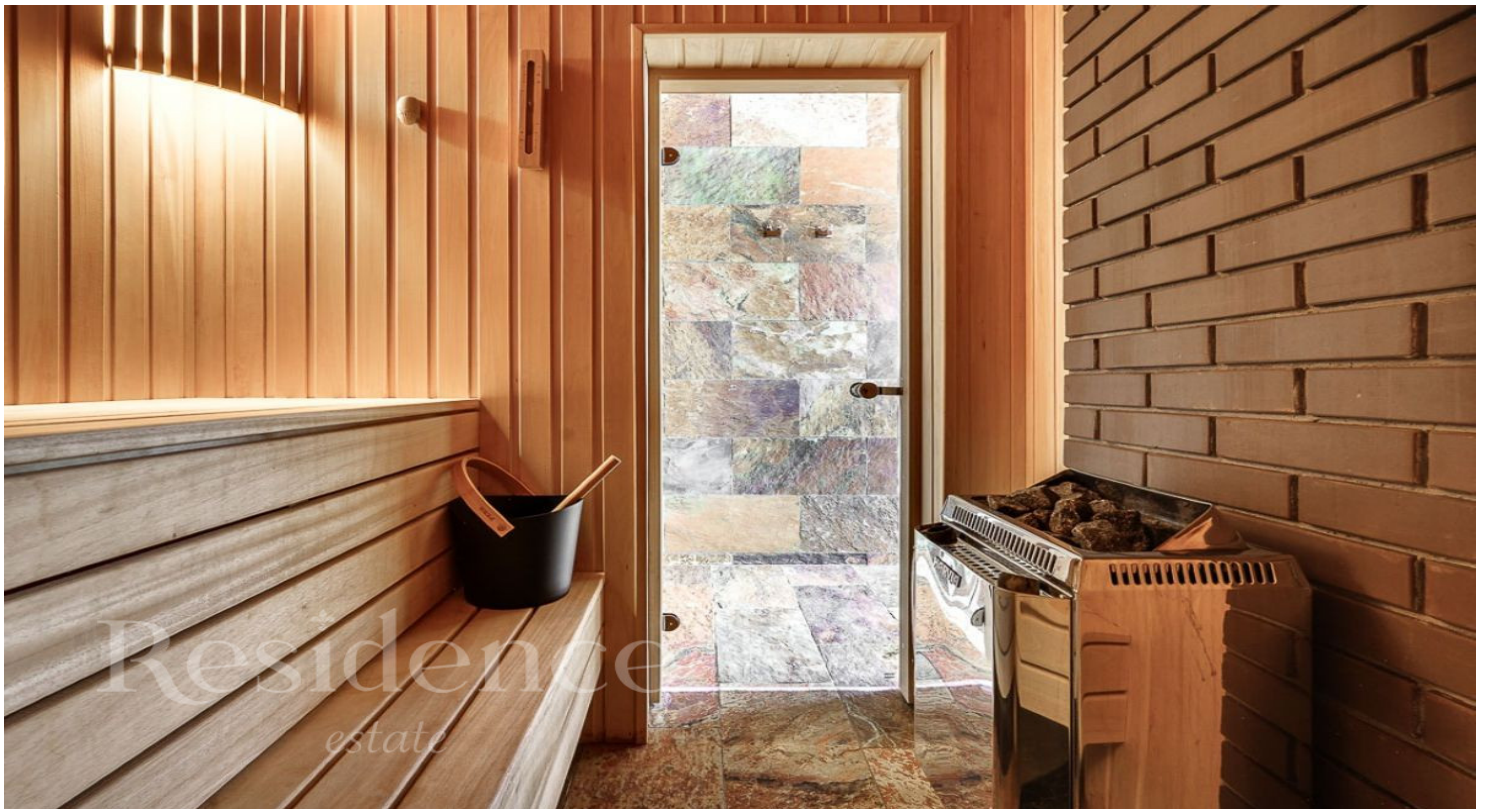

Residence

estate

ID: 12666

Дом в КП "Миллениум Парк"