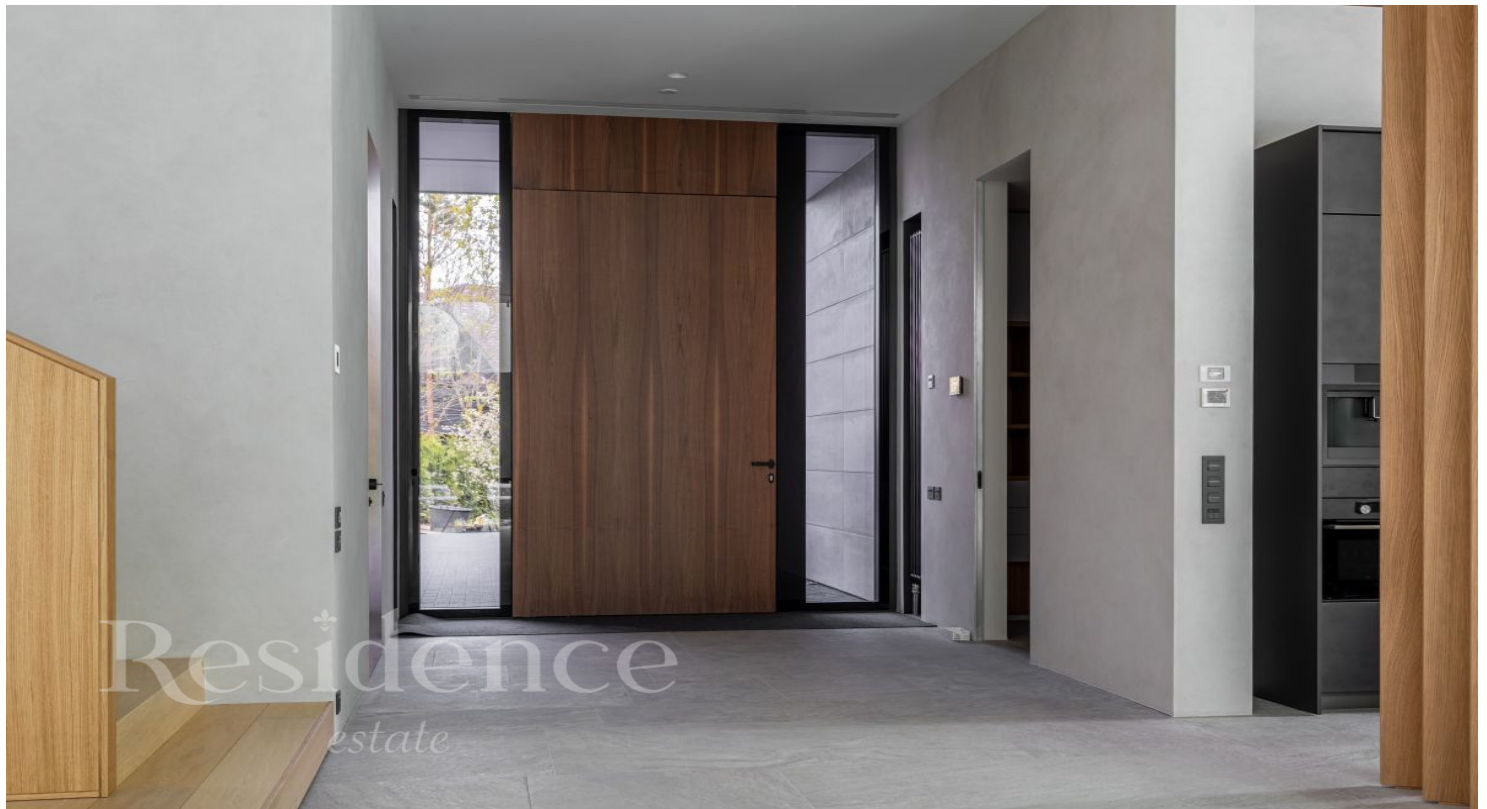

Residence

estate

ID: 12720

Дом в Риверсайде