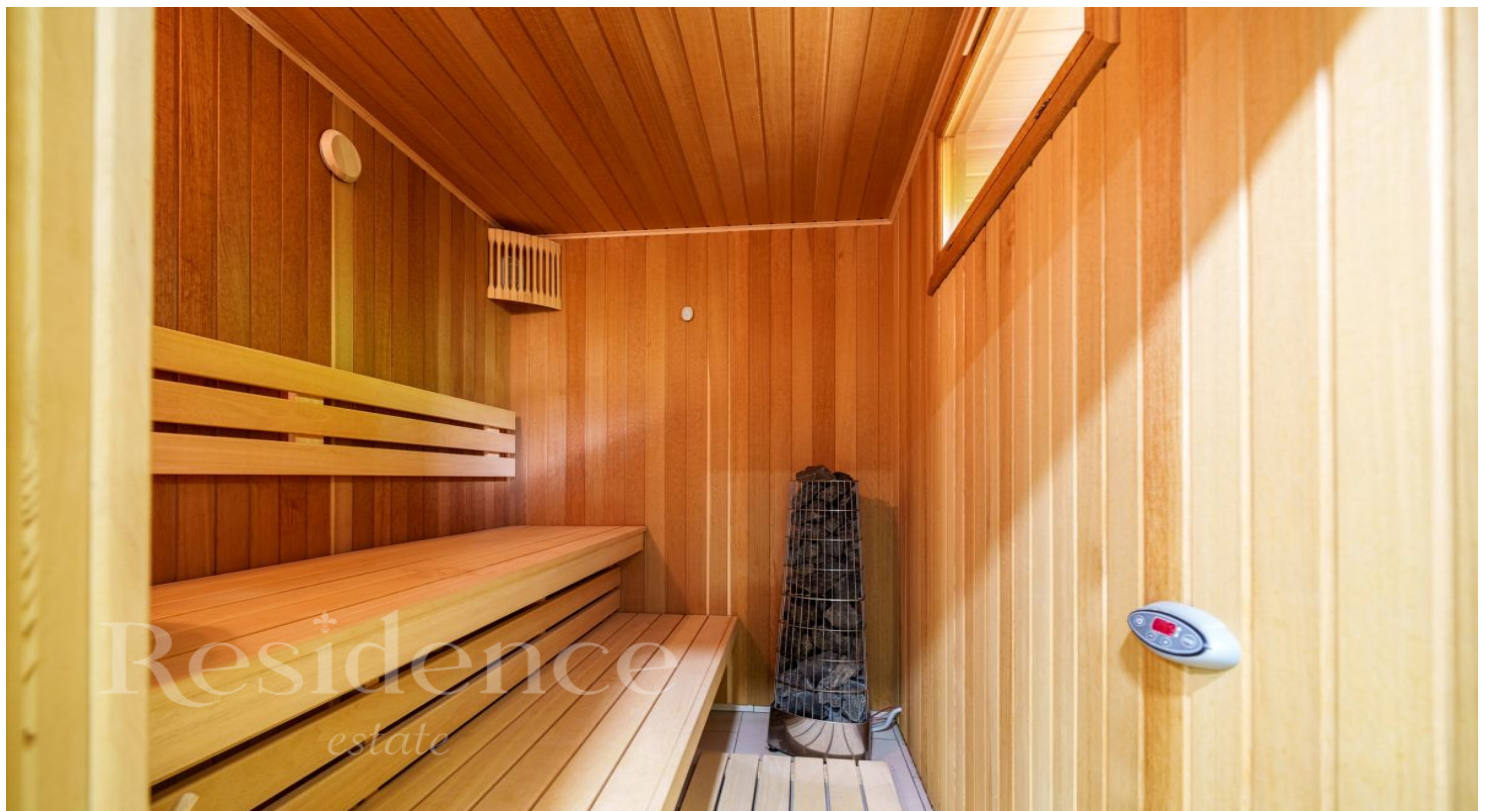

Residence

estate

ID: 12795

Дом в КП Европа 2