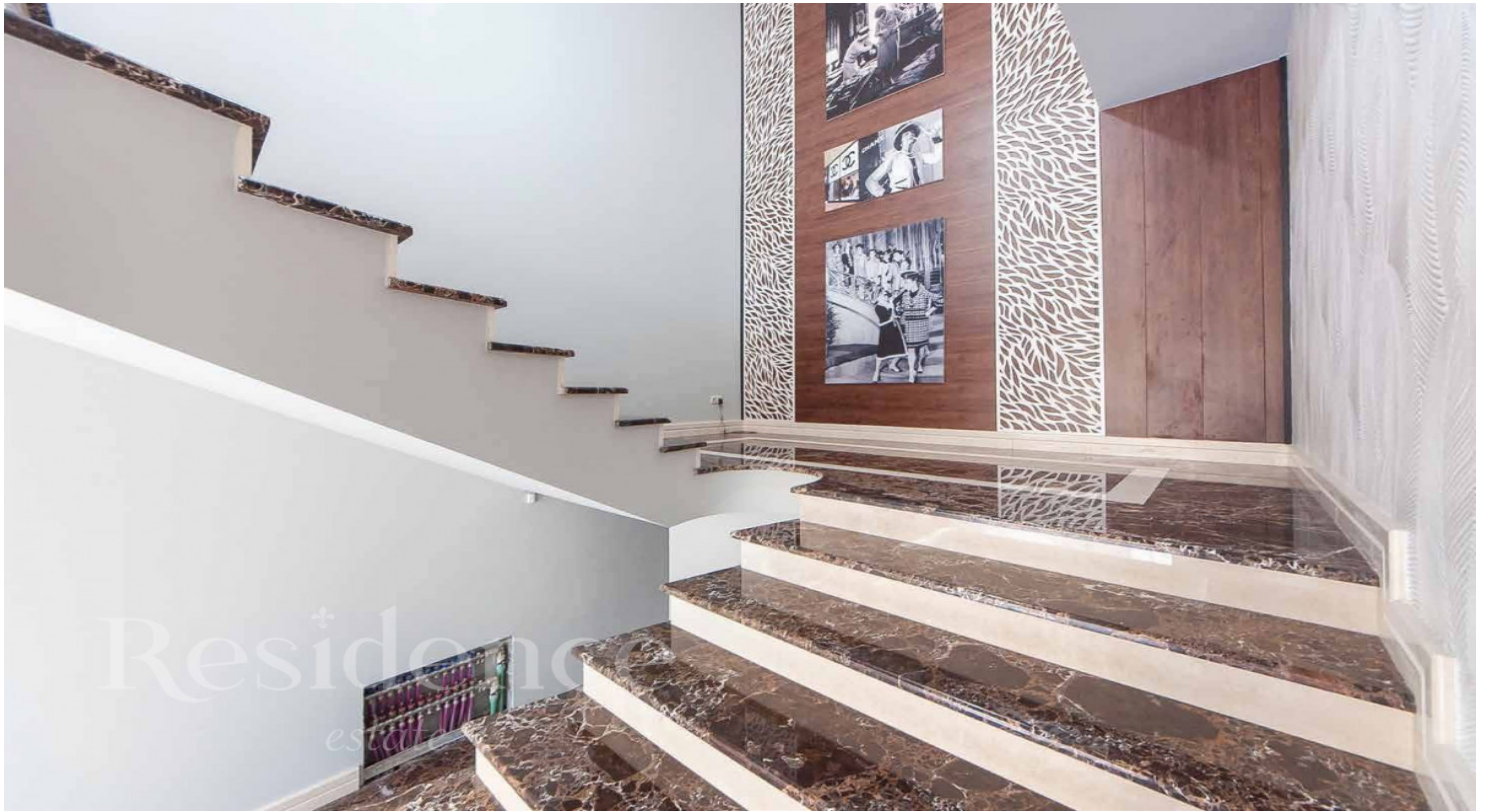

Residence⁺

estate

ID: 12838

Дом в поселке «Новахово»