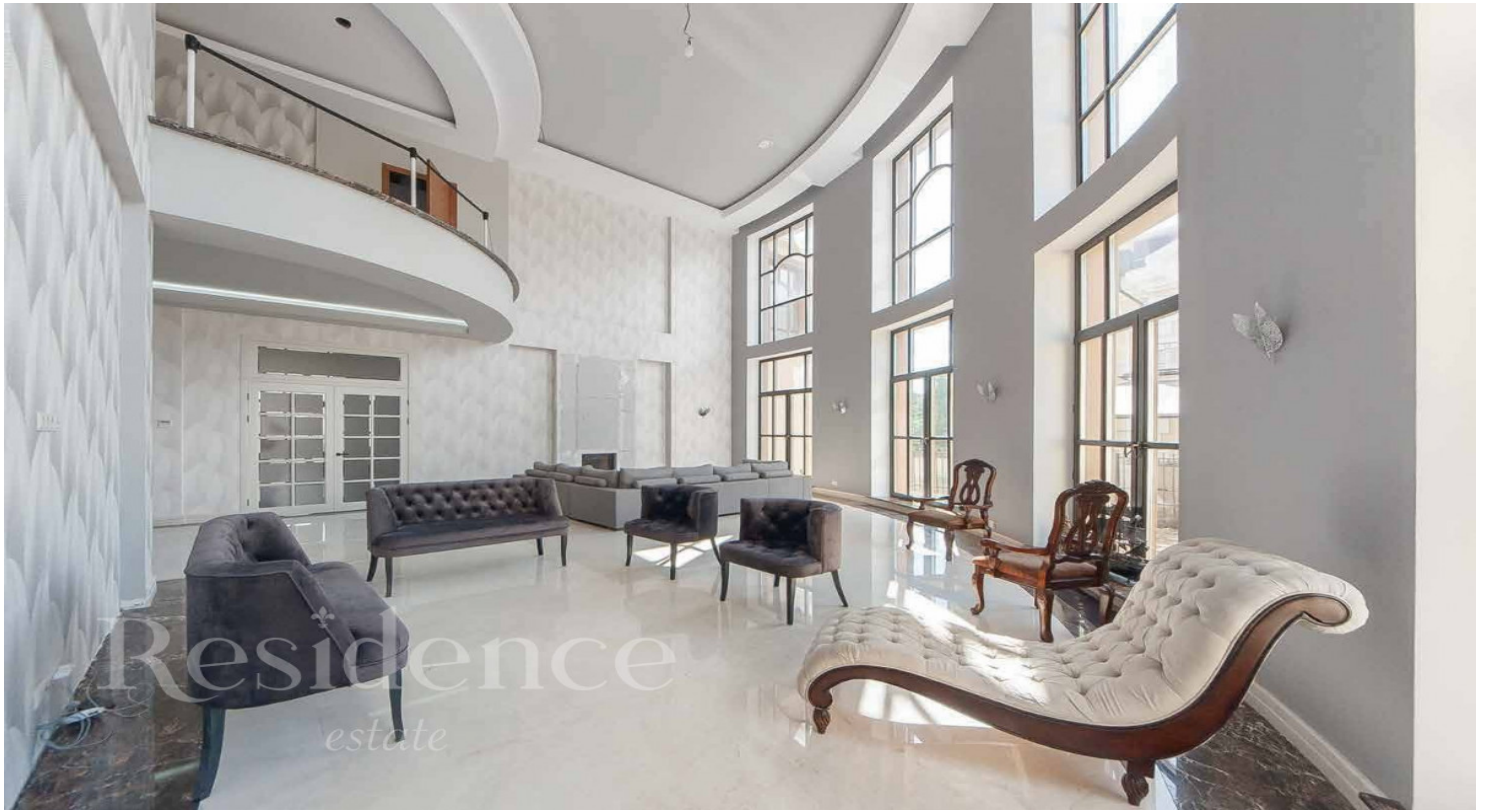

Residence

estate

ID: 12838

Дом в поселке «Новахово»