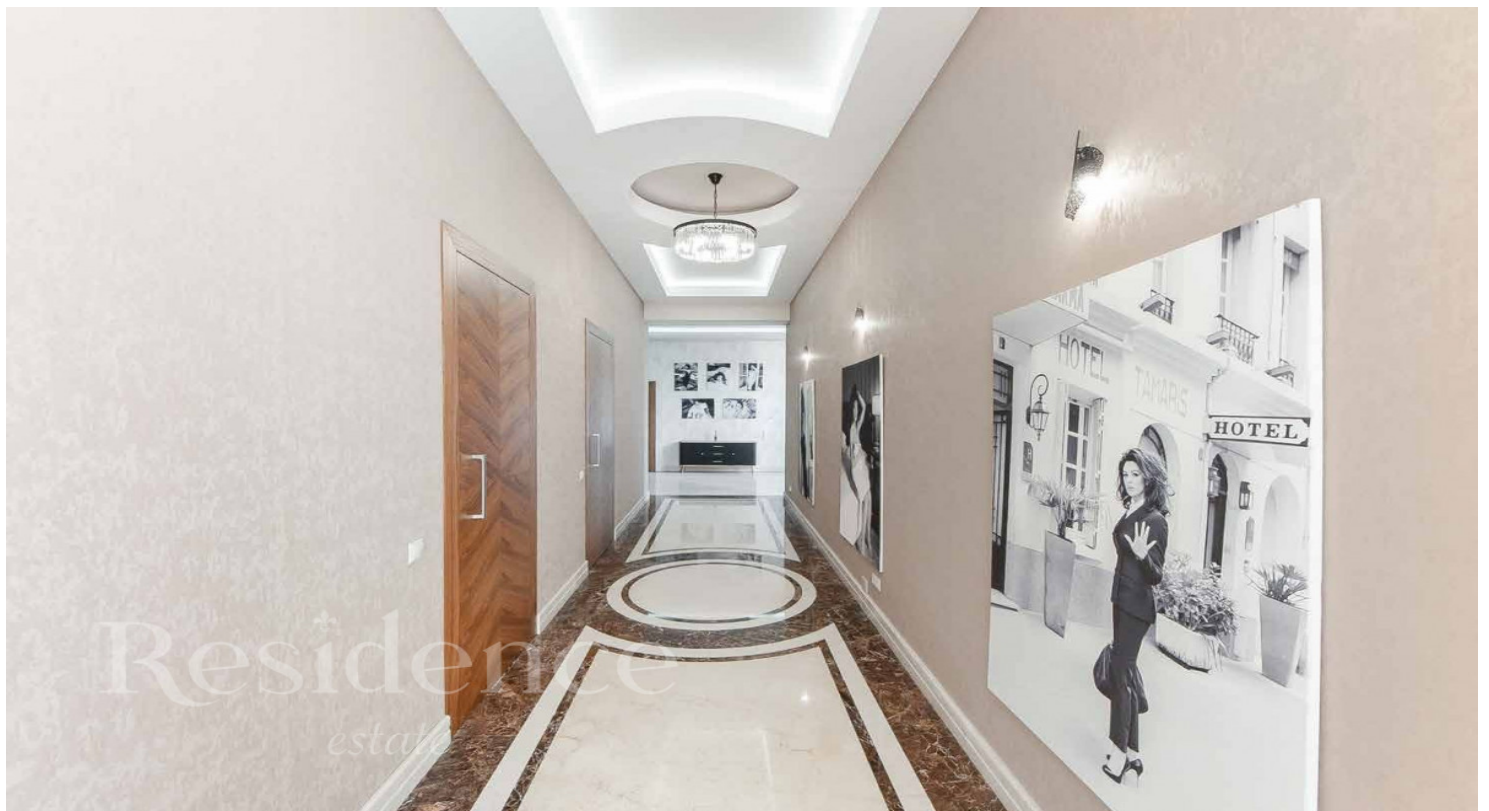

Residence

estate

ID: 12838

Дом в поселке «Новахово»