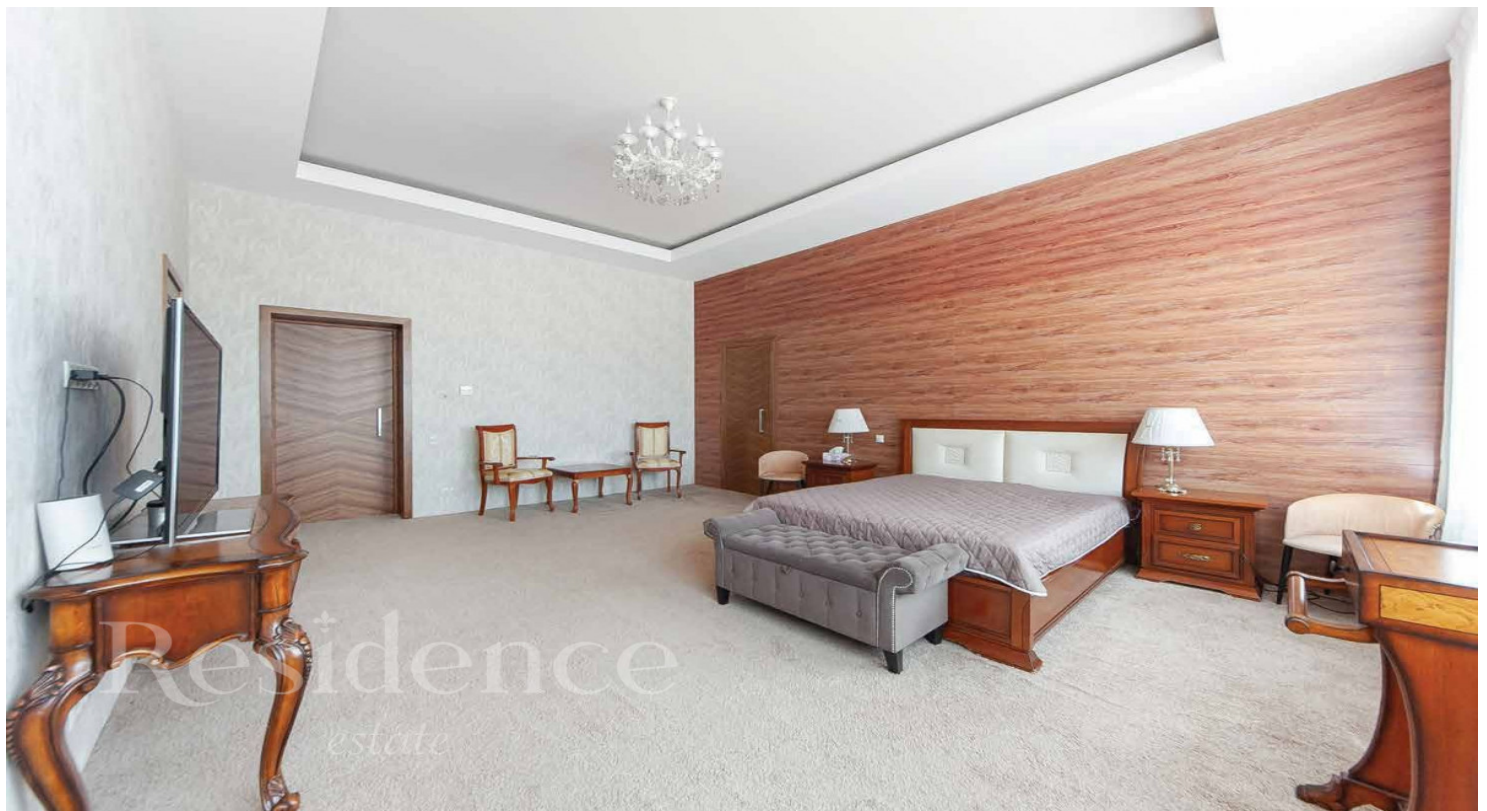

Residence

estate

ID: 12838

Дом в поселке «Новахово»