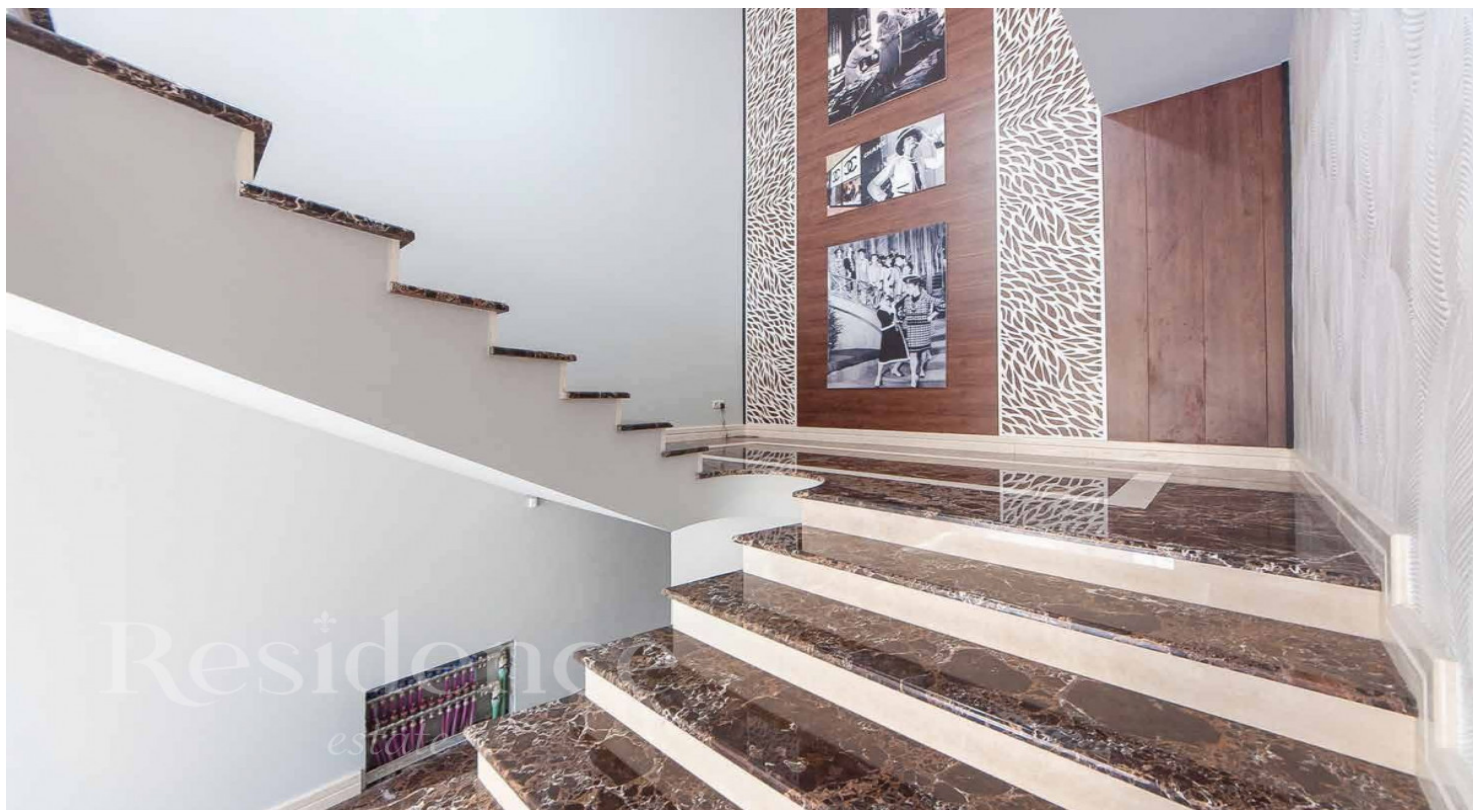

Residence⁺

estate

Дом, 1381 м.кв. в КП Новахово

9 км от МКАД, Новорижское шоссе

305 000 000 руб.

ОПИСАНИЕ ДОМА

ИНФРАСТРУКТУРА ПОСЁЛКА

Площадь	1381 м²	Охрана
Участок	18 соток	23 Га
Отделка	Под ключ с мебелью	Водоём
Тип участка	Полевой	98 домов
Количество спален	5	
Коммуникации	Есть