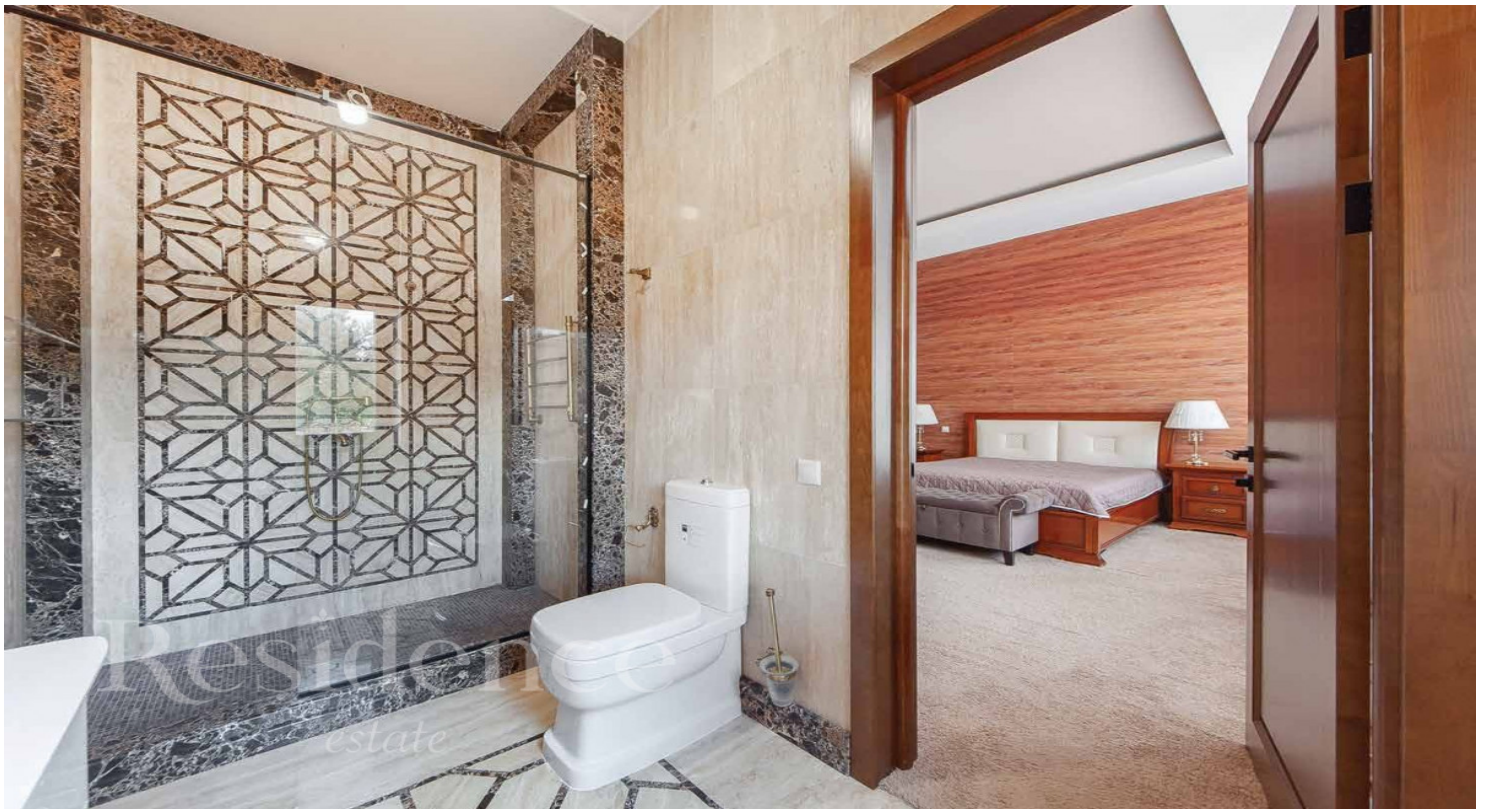

Residence

estate

ID: 12838

Дом в поселке «Новахово»