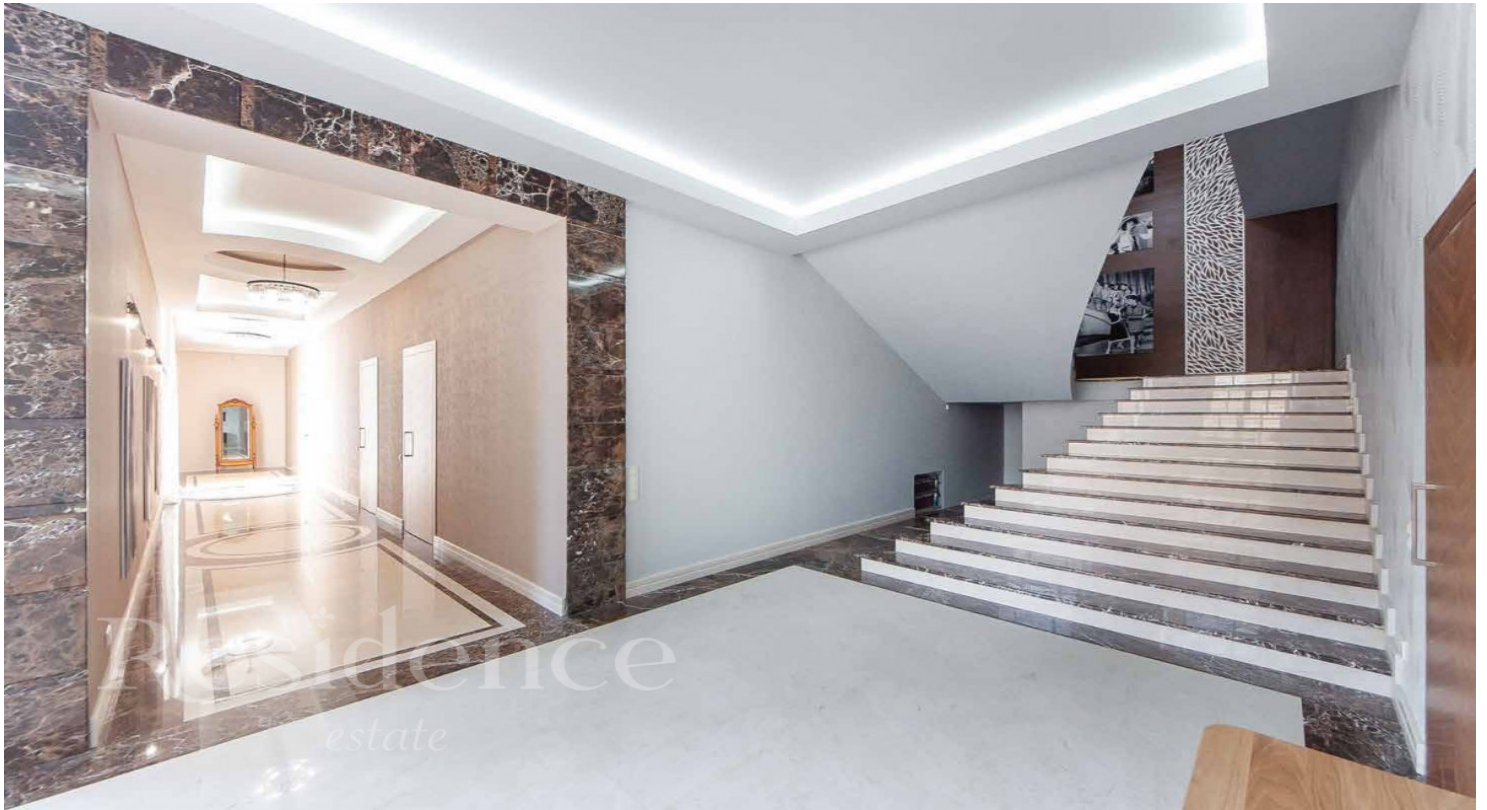

Residence

estate

ID: 12838

Дом в поселке «Новахово»