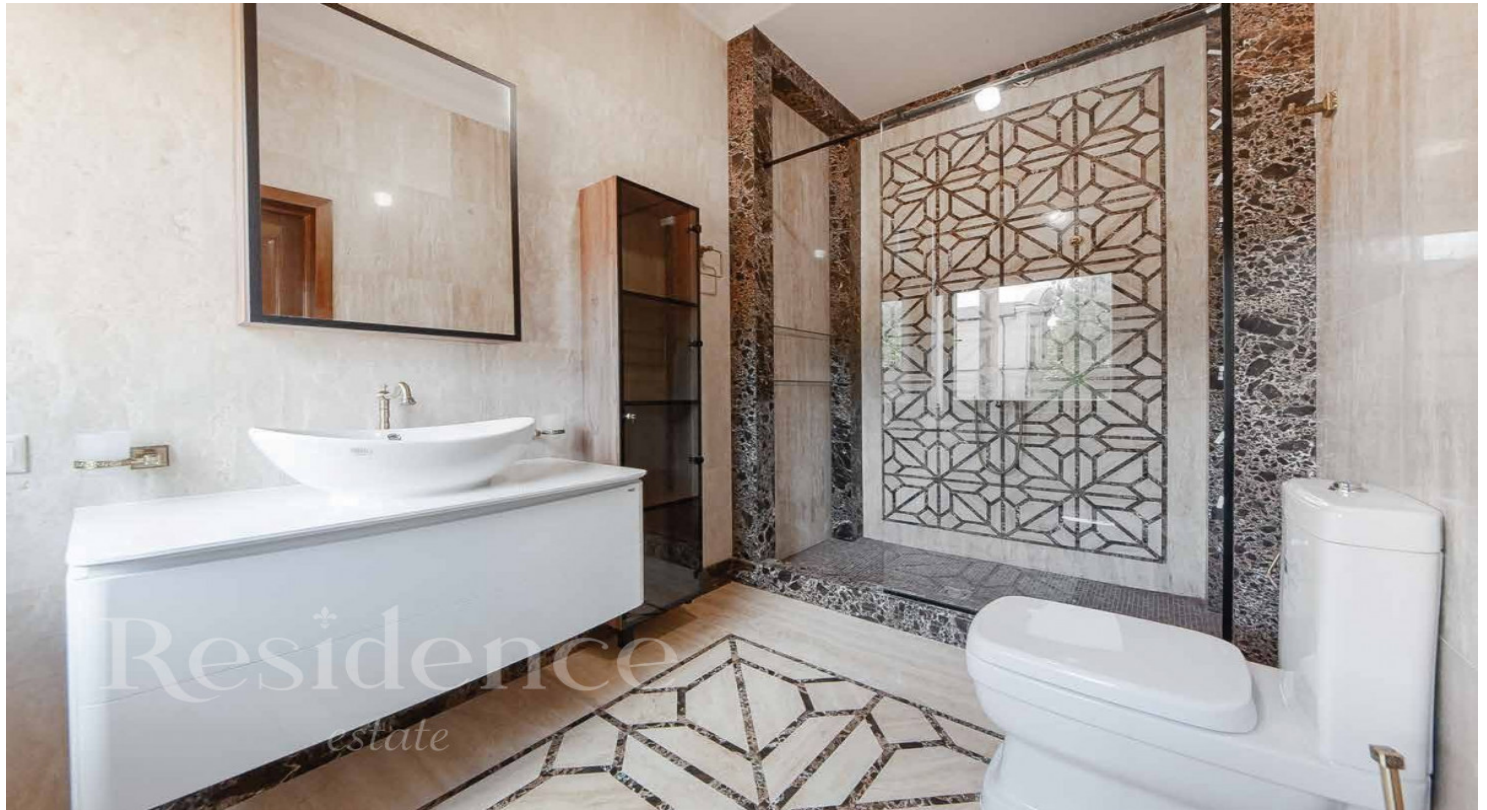

Residence

estate

ID: 12838

Дом в поселке «Новахово»