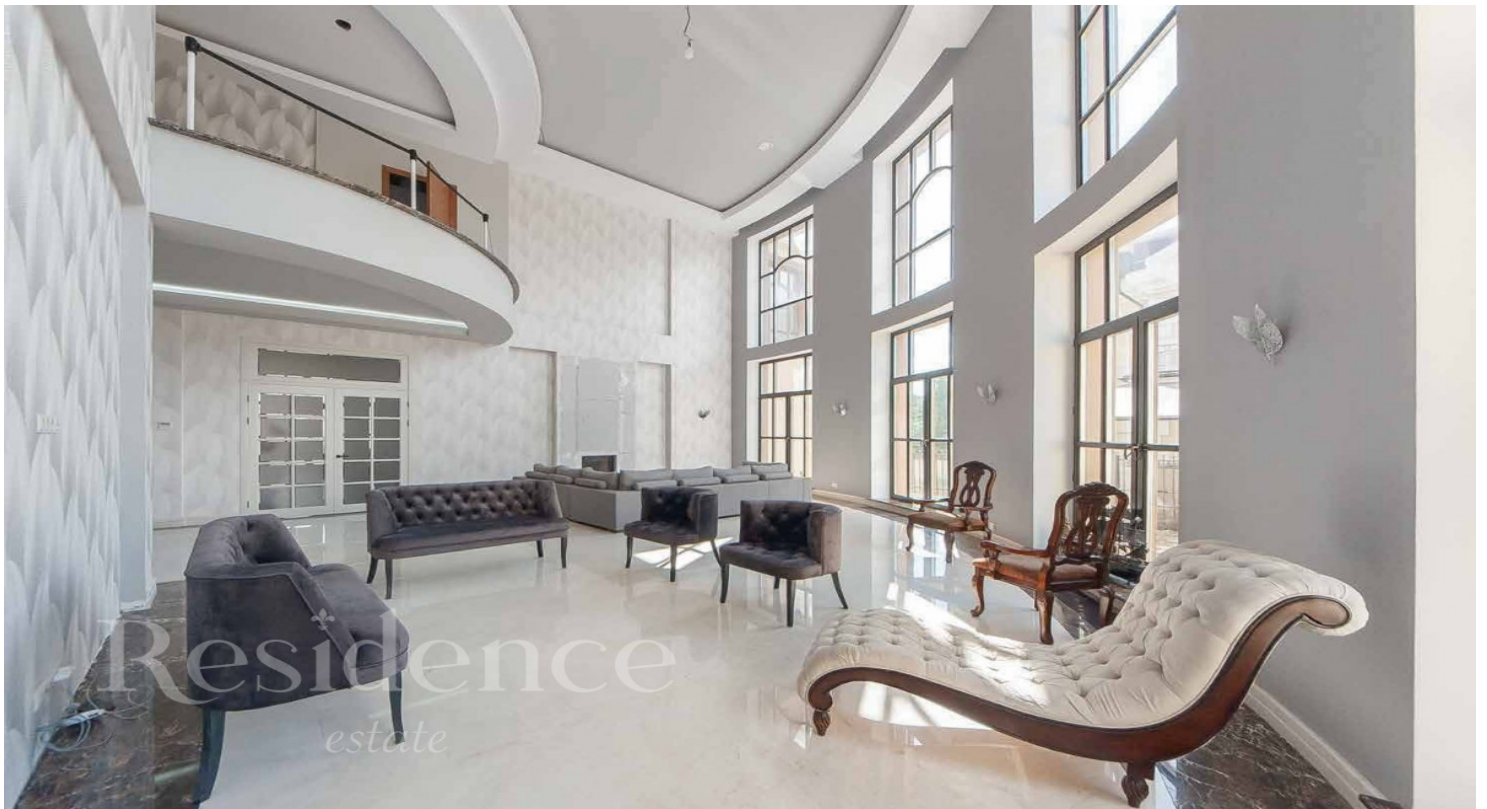

Residence

estate

ID: 12838

Дом в поселке «Новахово»