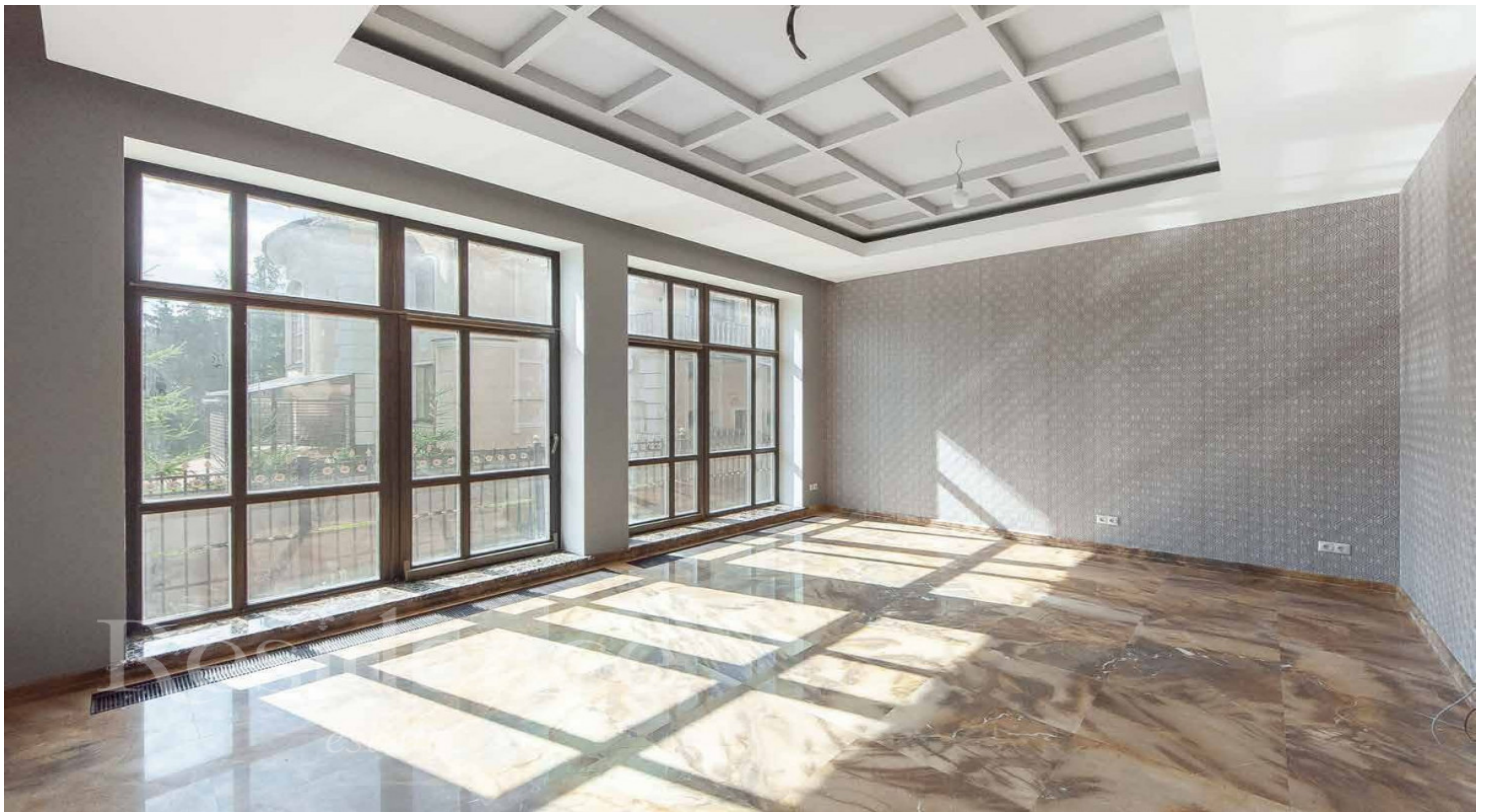

Residence

estate

ID: 12838

Дом в поселке «Новахово»