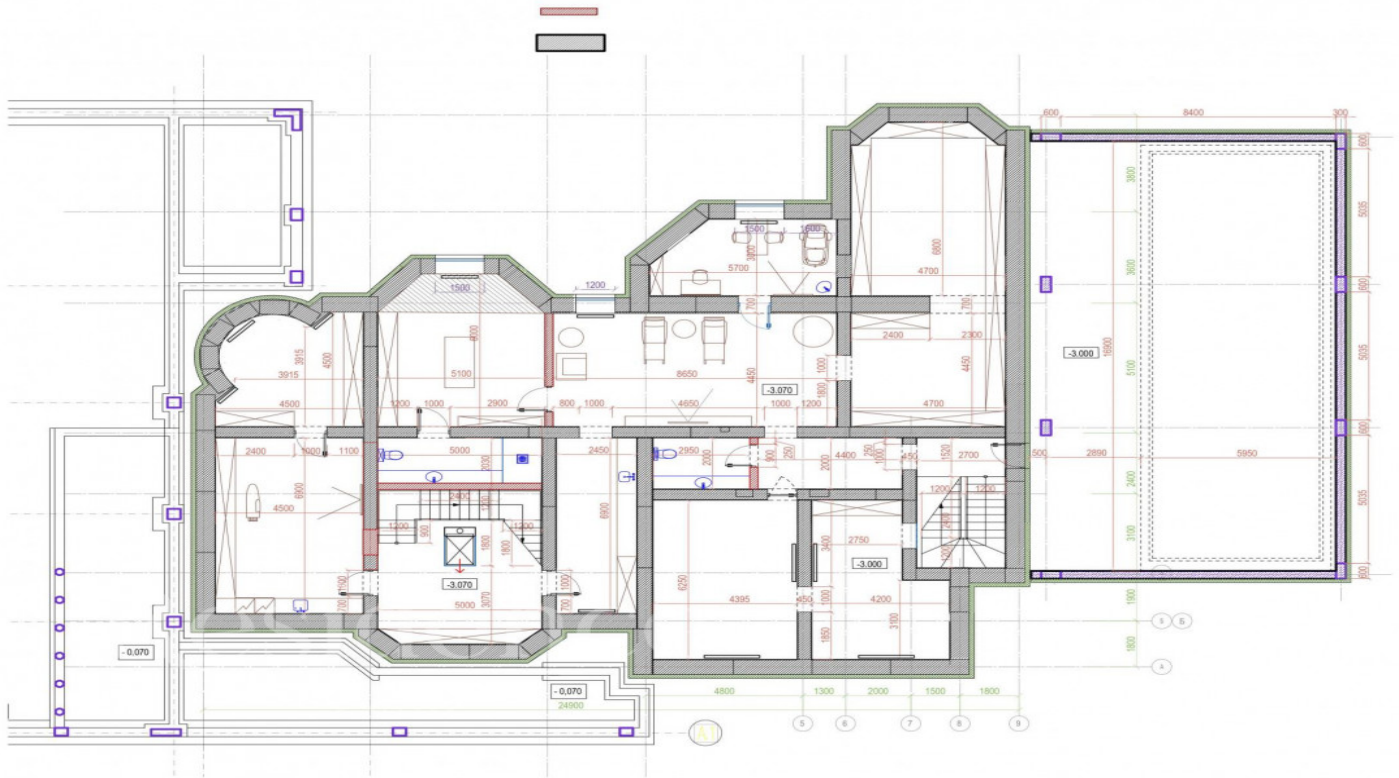

Residence

estate

ID: 12848

Резиденция под отделку с бассейном