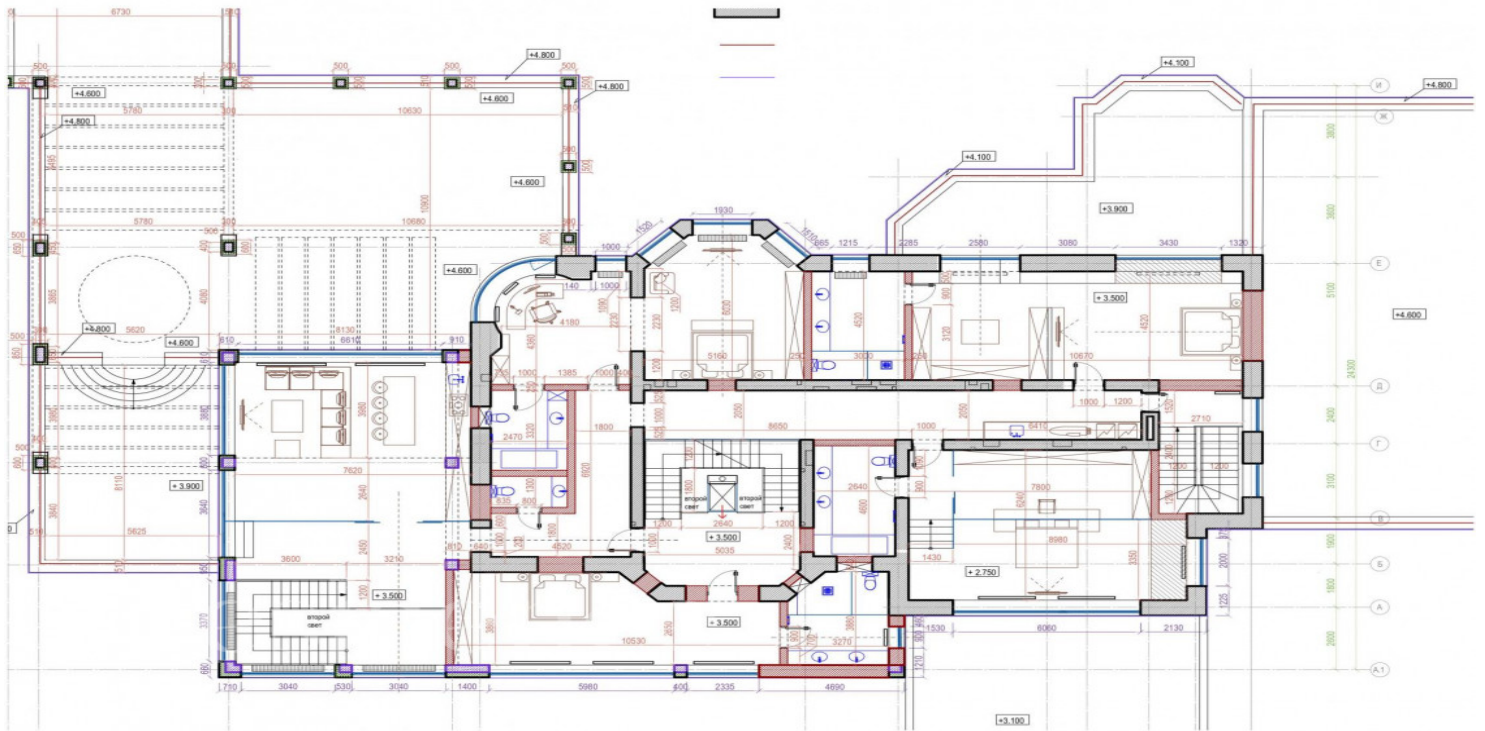

Residence

estate

ID: 12848

Резиденция под отделку с бассейном