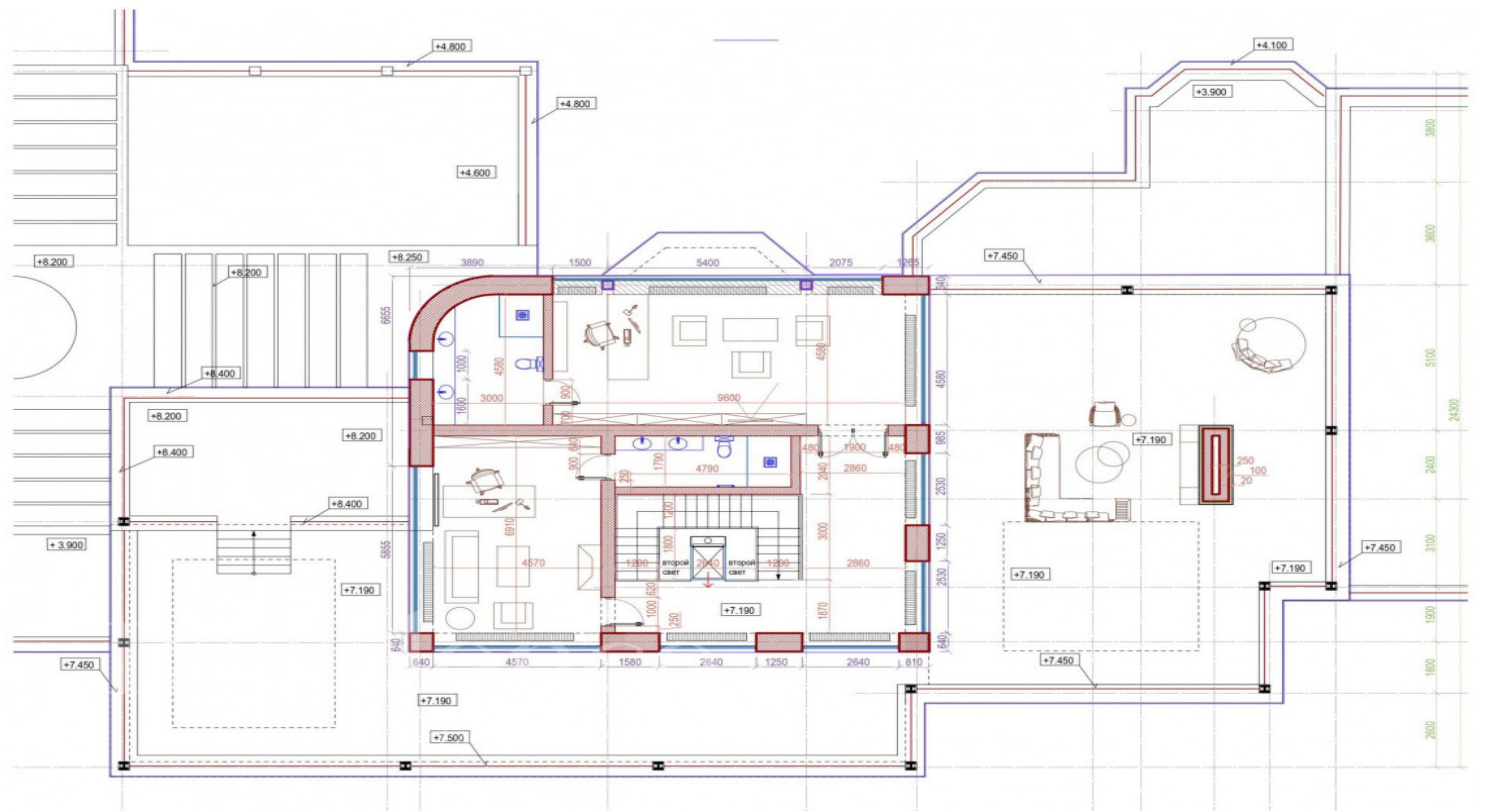

Residence

estate

ID: 12848

Резиденция под отделку с бассейном