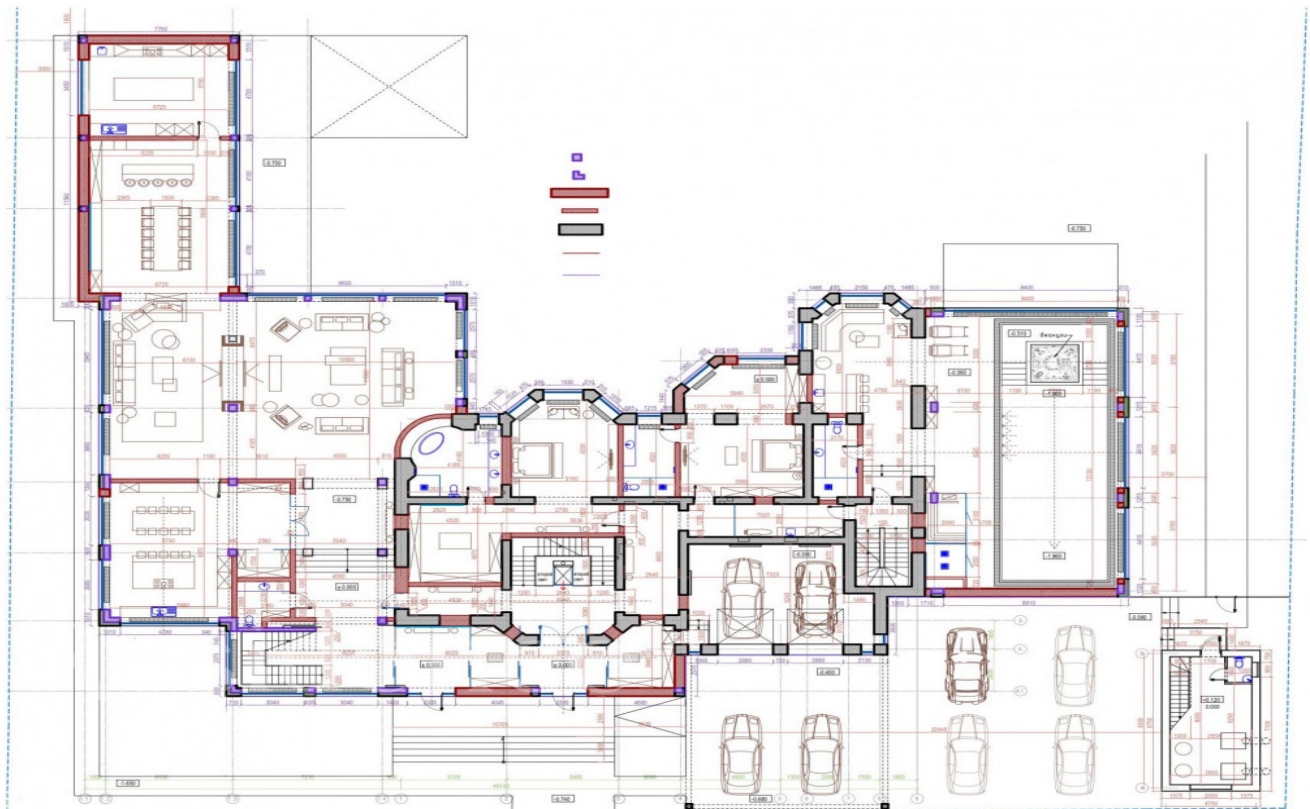

Residence

estate

ID: 12848

Резиденция под отделку с бассейном