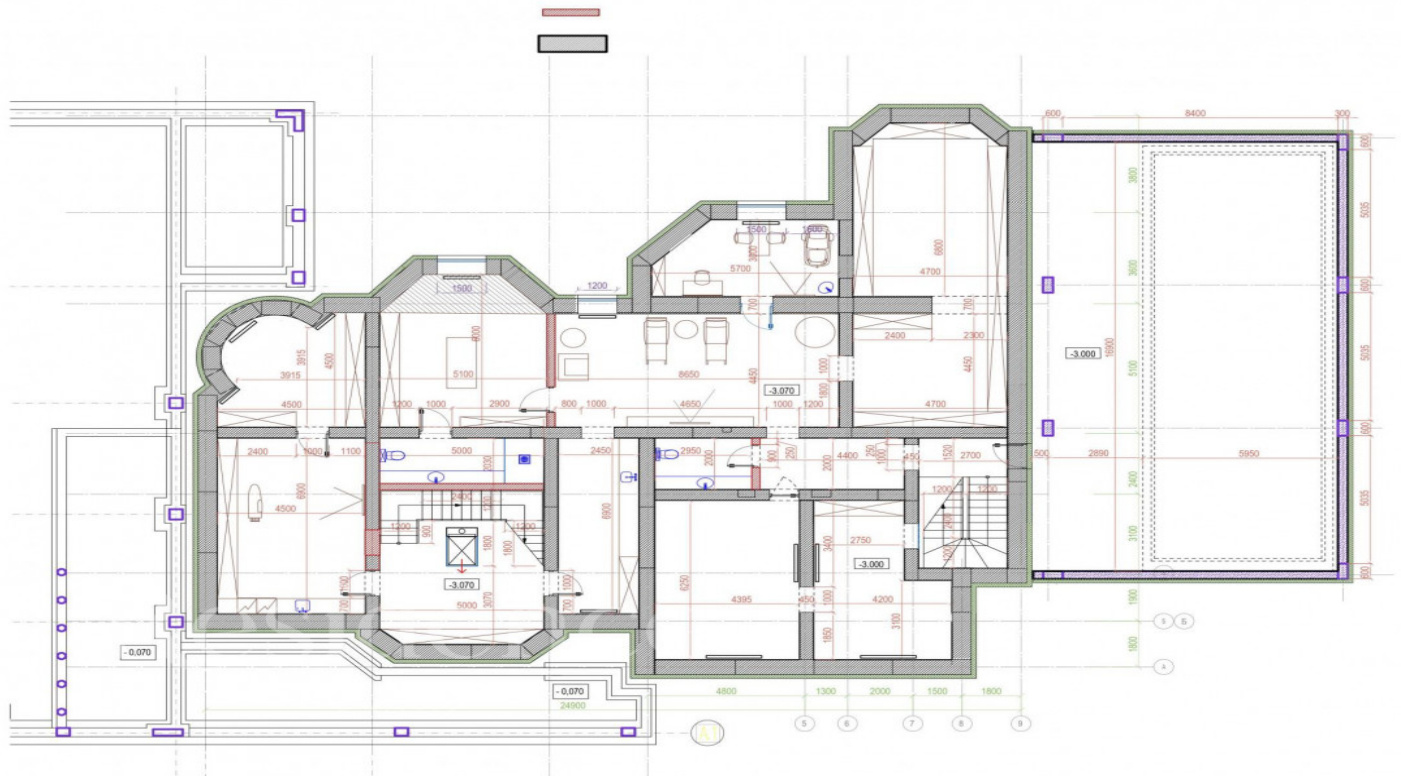

Residence⁺

estate

Дом, 2000 м.кв. в КП Княжье Озеро

20 км от МКАД, Новорижское шоссе

169 000 000 руб.

ОПИСАНИЕ ДОМА

ИНФРАСТРУКТУРА ПОСЁЛКА

Площадь

2000 м²

Охрана

Участок

31 соток

152 Га

Отделка

Без отделки

Водоём

Тип участка

не указан

500 домов

Количество спален

8

Коммуникации

Есть