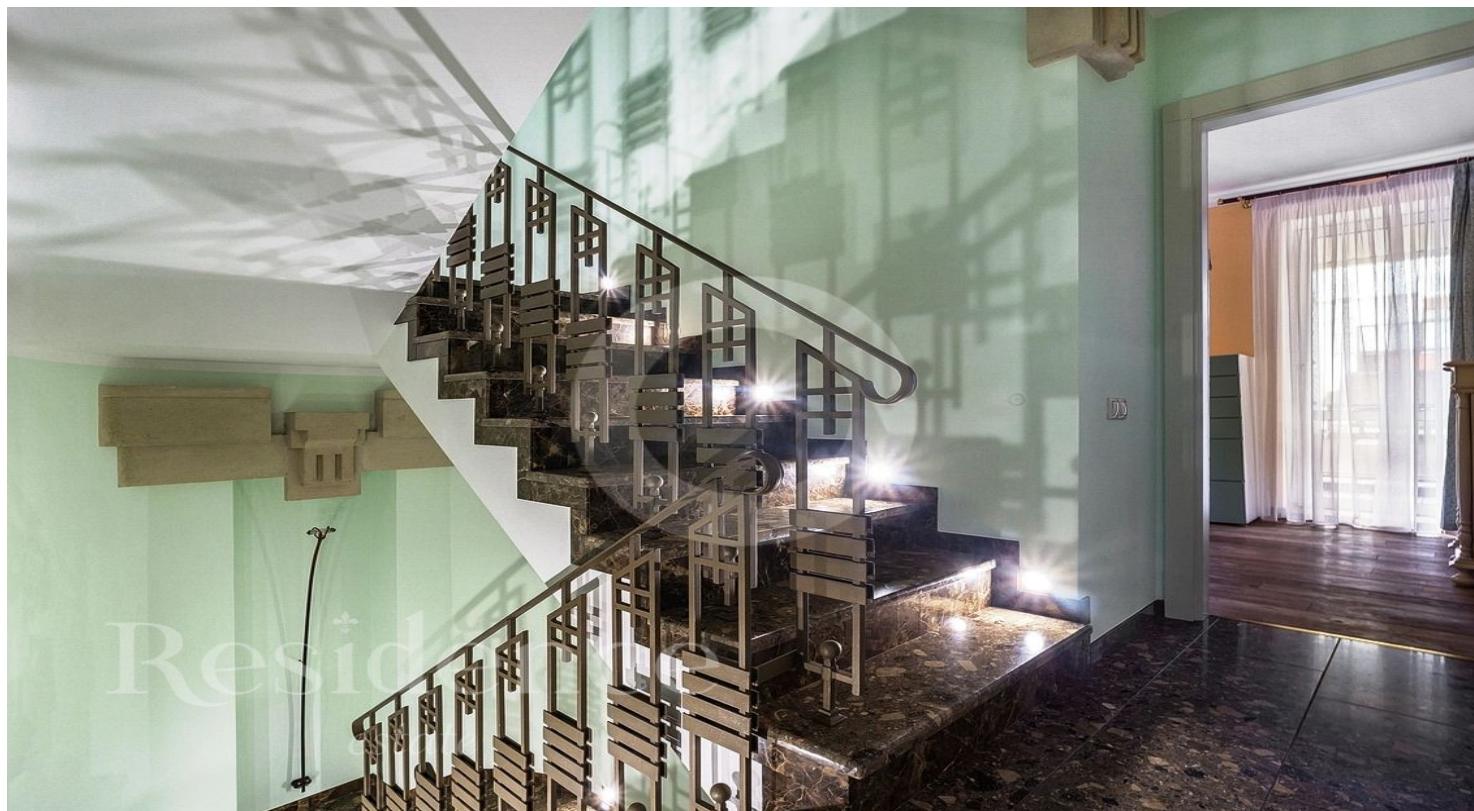

Residence

estate

ID: 12873

Трехуровневый таунхаус с отделкой и мебелью