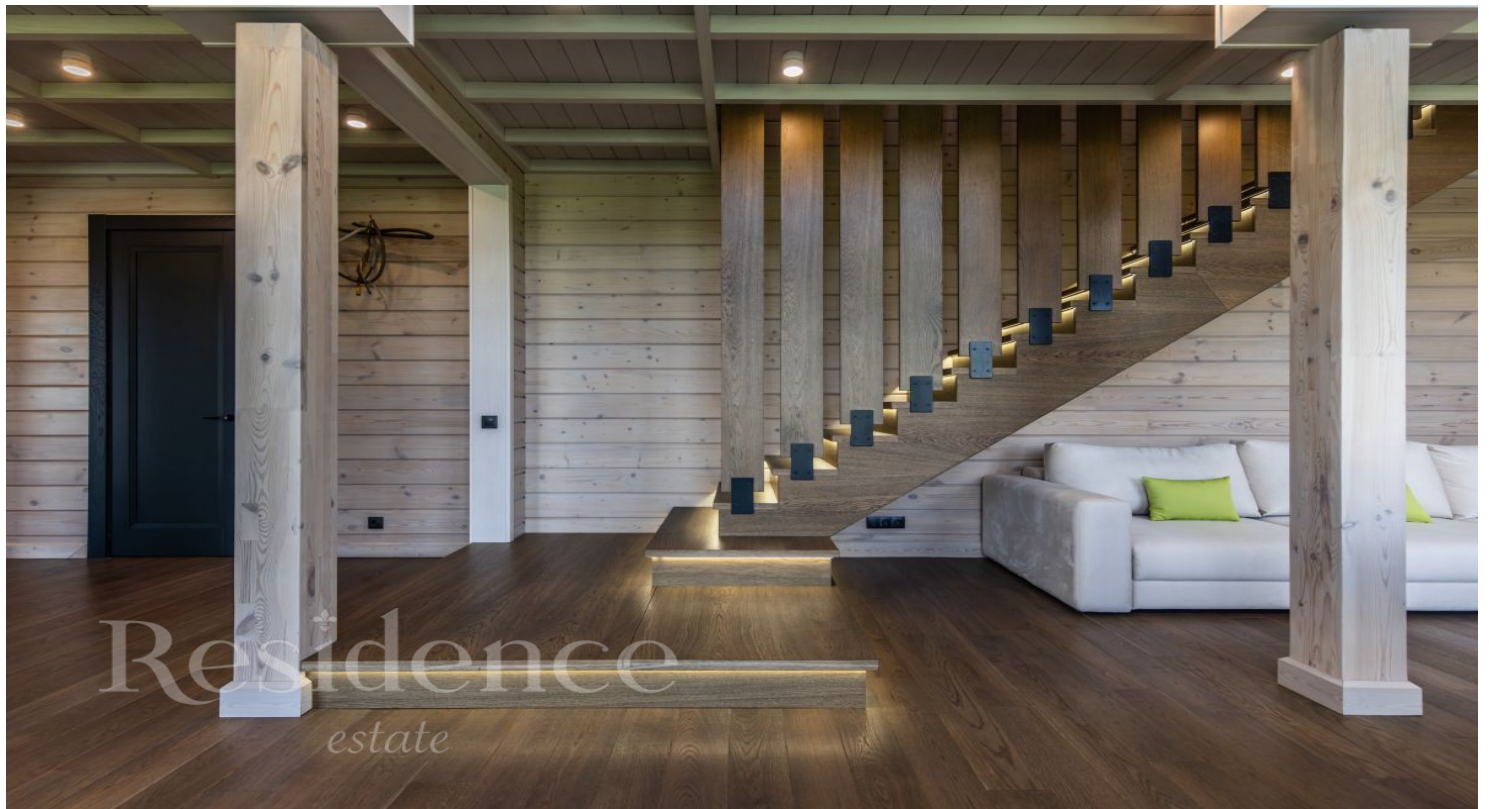

Residence

estate

ID: 12874

Участок с гостевым домом в Шато
Соверен