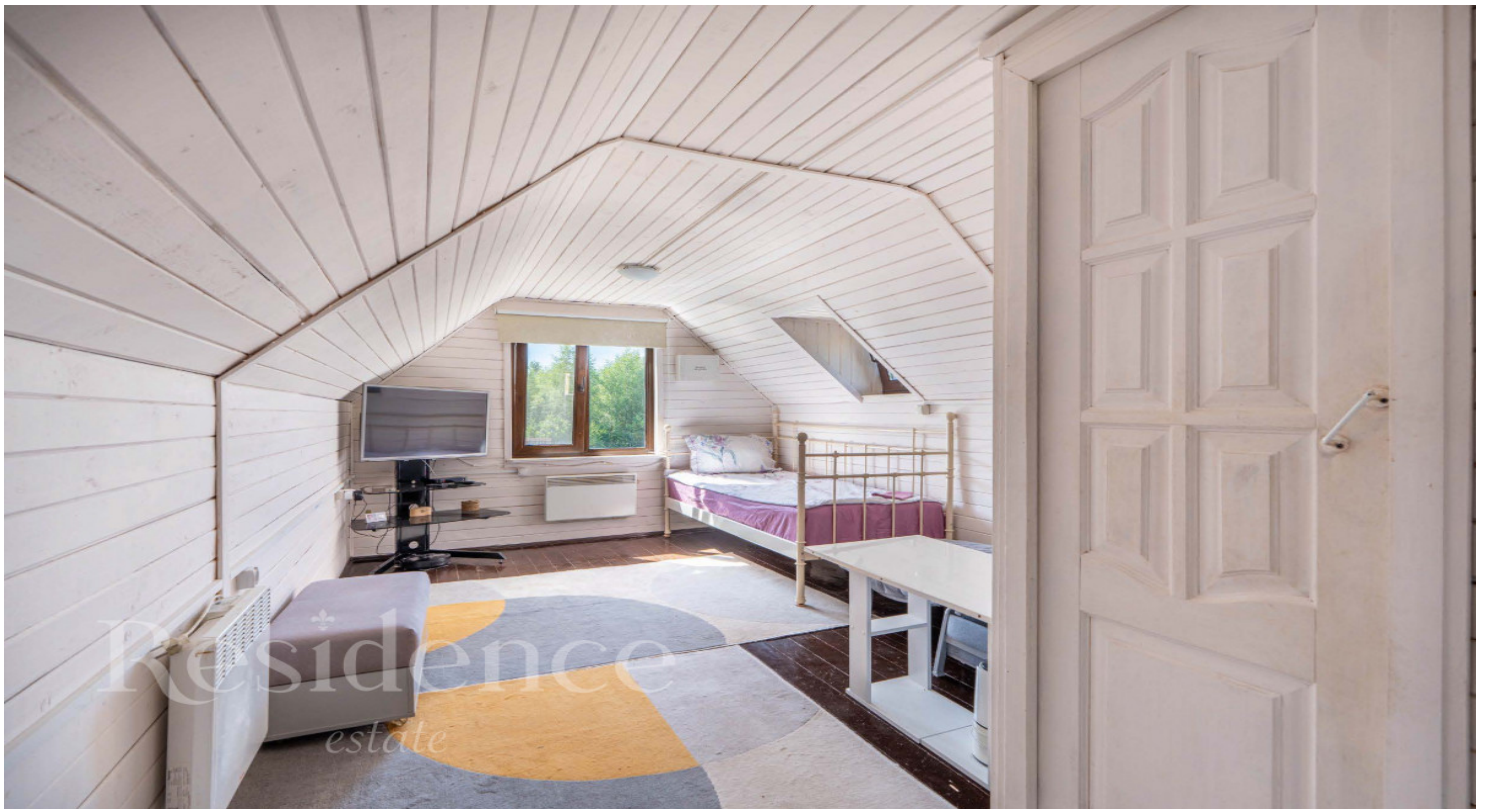

Residence

estate

ID: 12877

Дом "под ключ" в деревне
Беклемишева