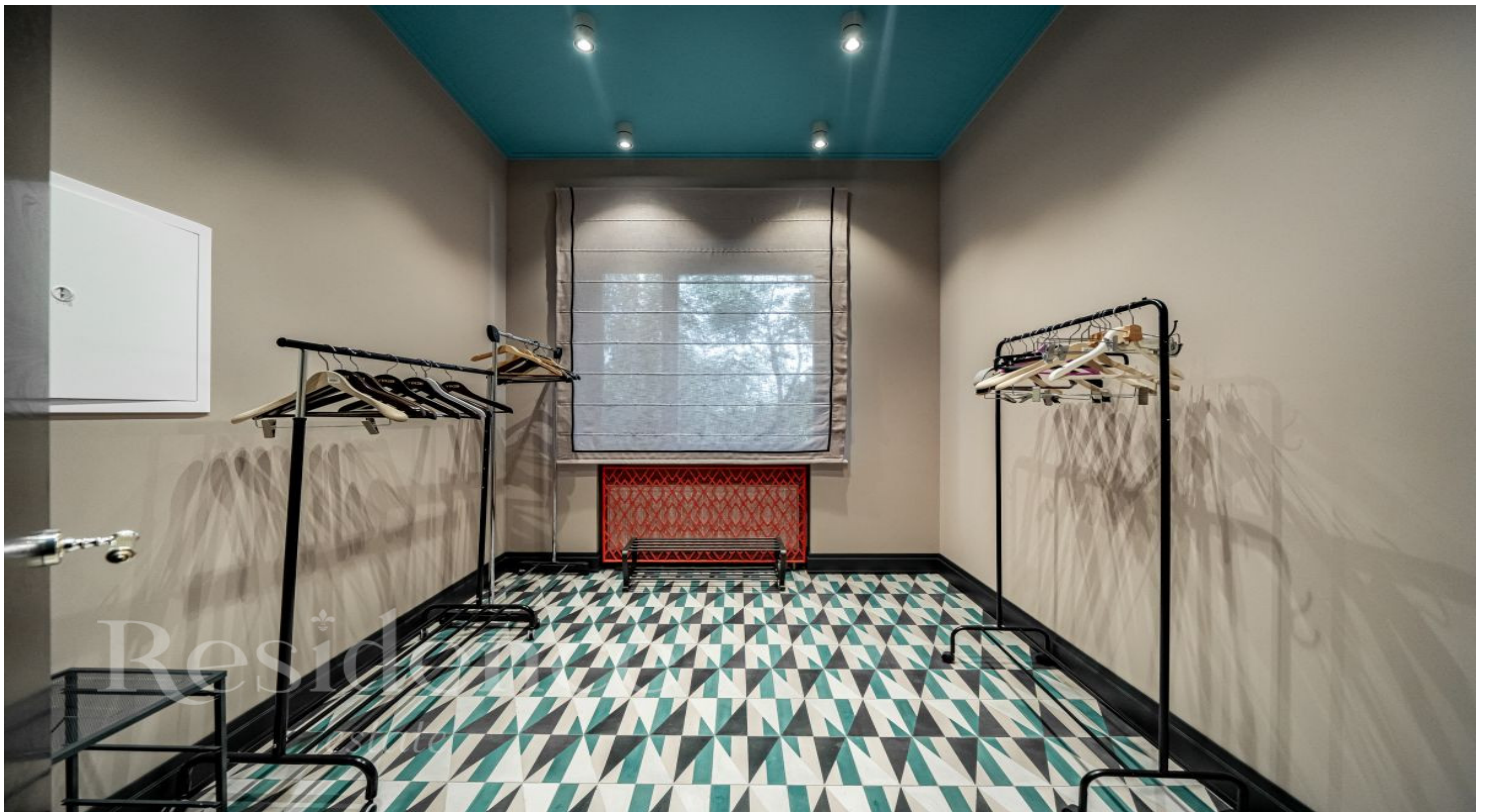

Residence

estate

ID: 12880

Комфорта и элегантности в стильном
доме