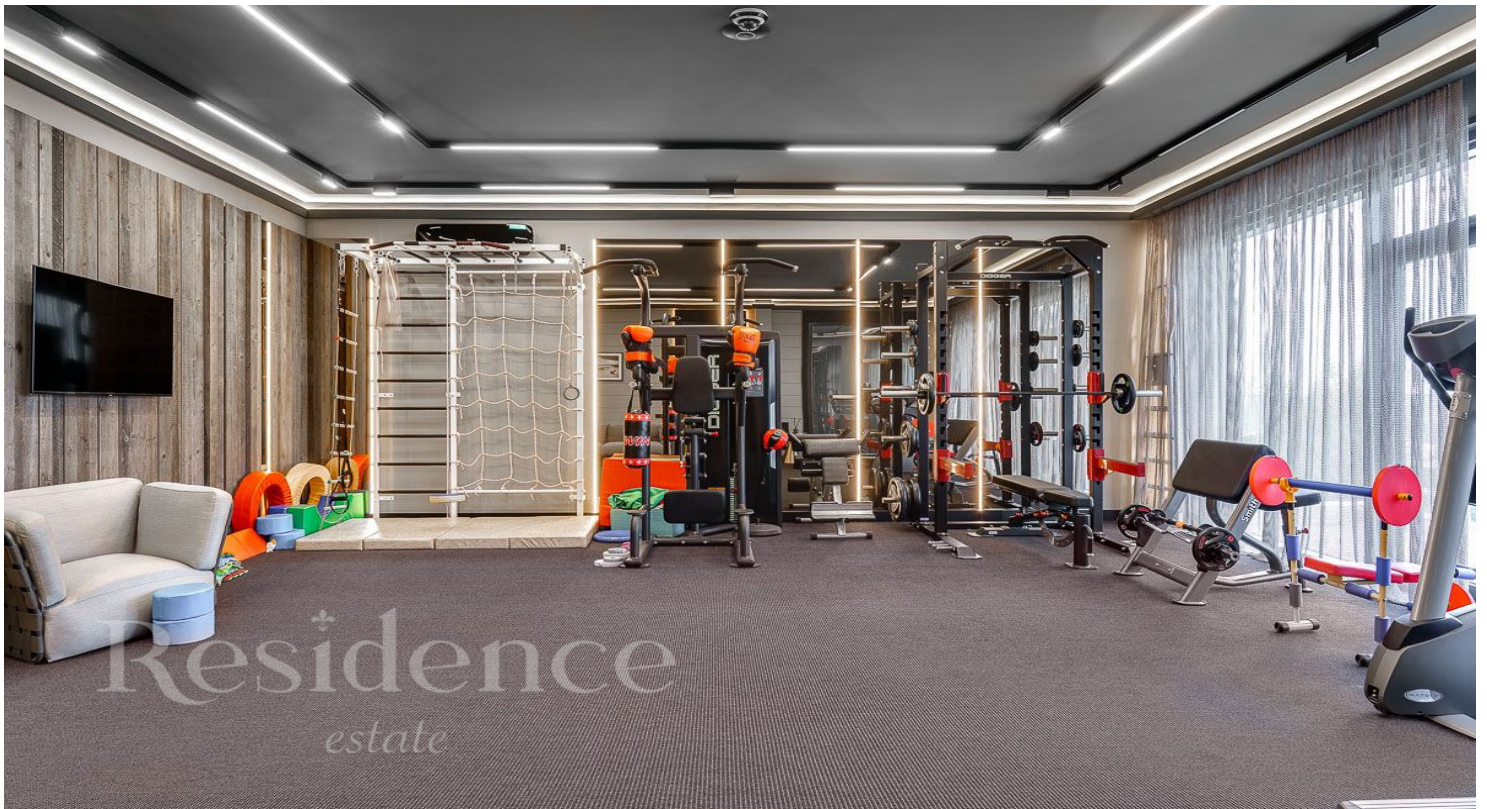

Residence

estate

ID: 12916

Дом КП Райт Хиллс