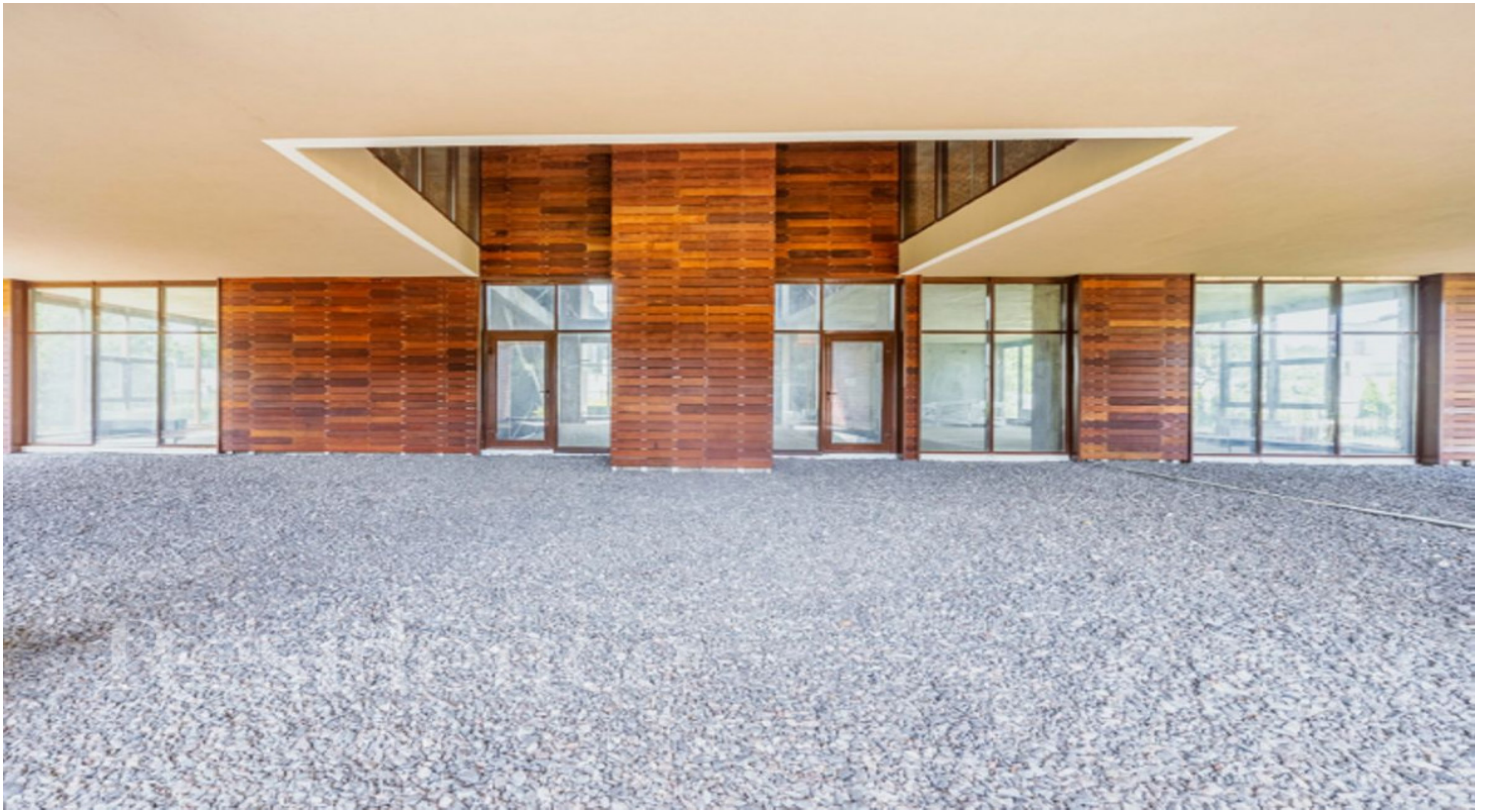

Residence

estate

ID: 12917

Просторный дом на первой линии
реки