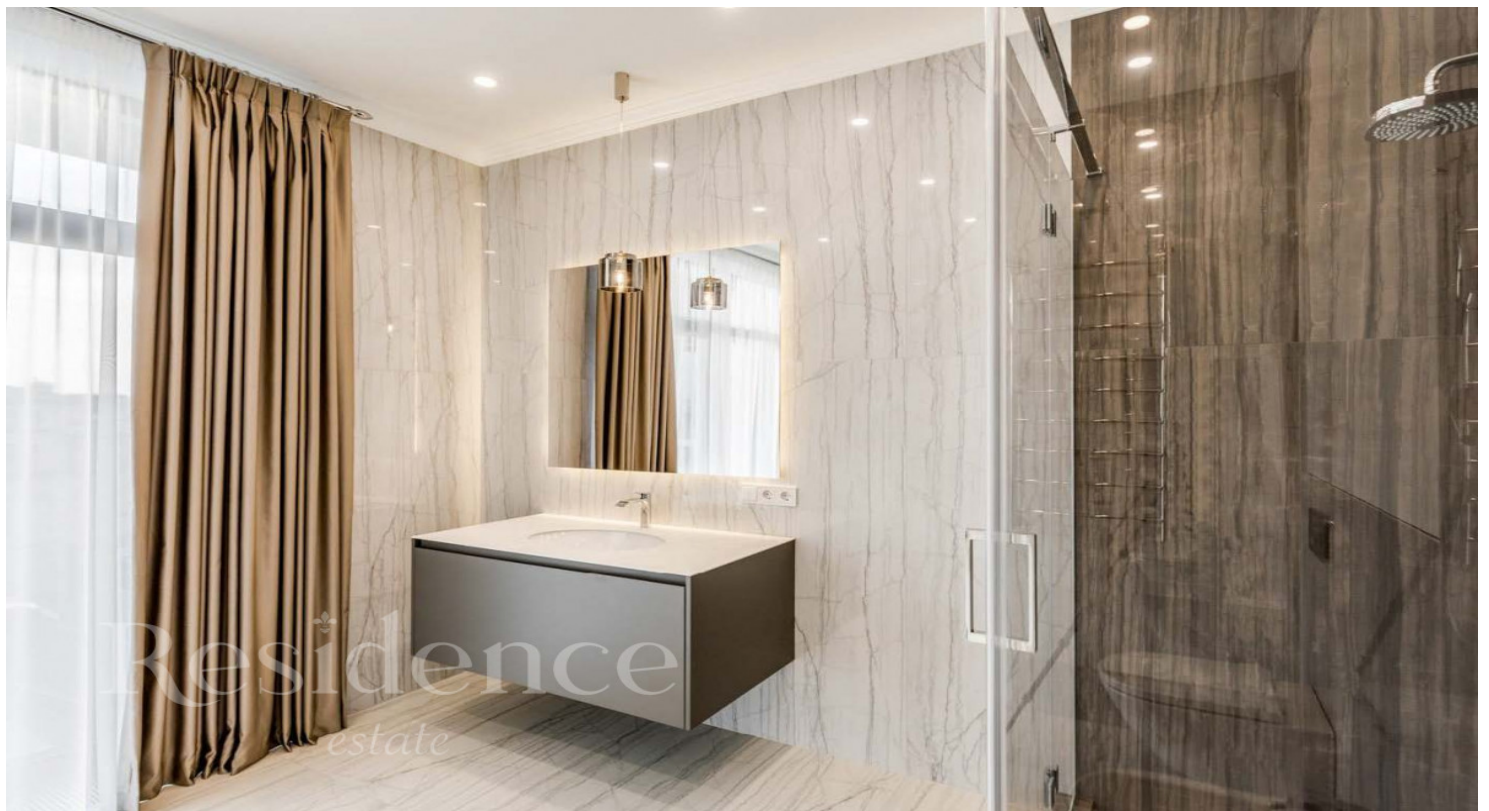

Residence

estate

ID: 12951

Современный коттедж в стиле Ра