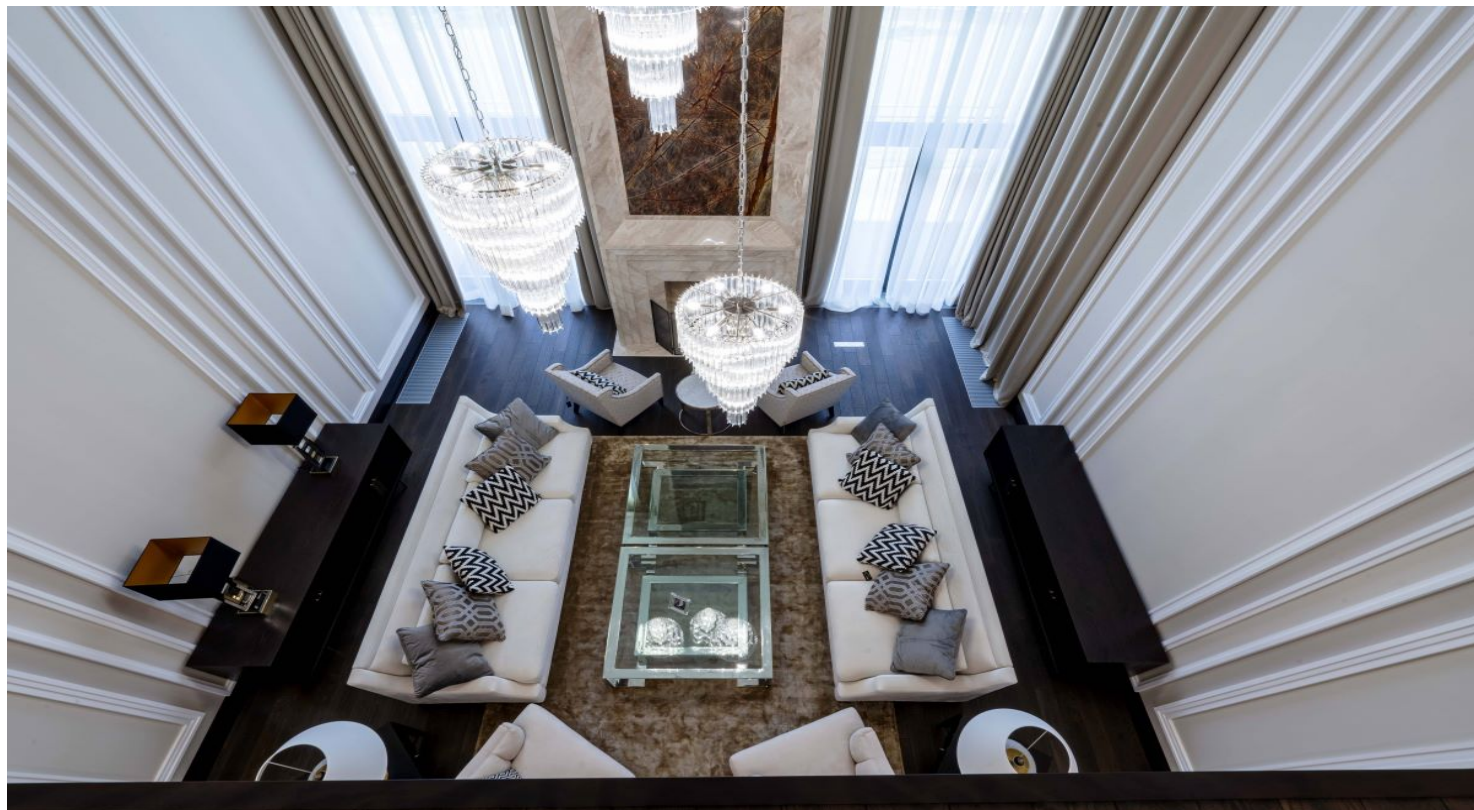

Residence

estate

Дом, 1017 м.кв. в КП

5 км от МКАД, Рублево - Успенское шоссе

10 693 219 $