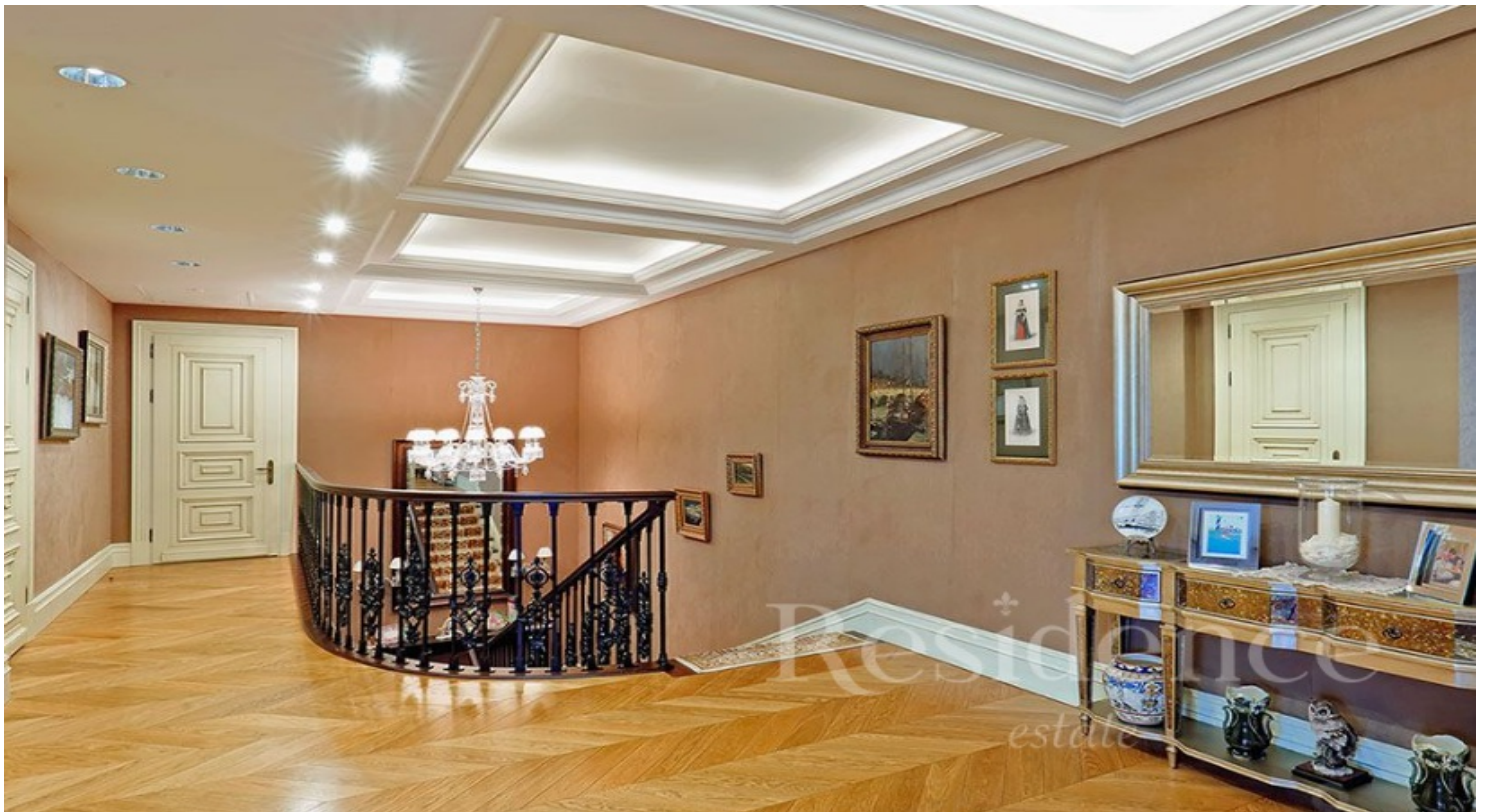

Residence

estate

ID: 9291

Продаётся дом