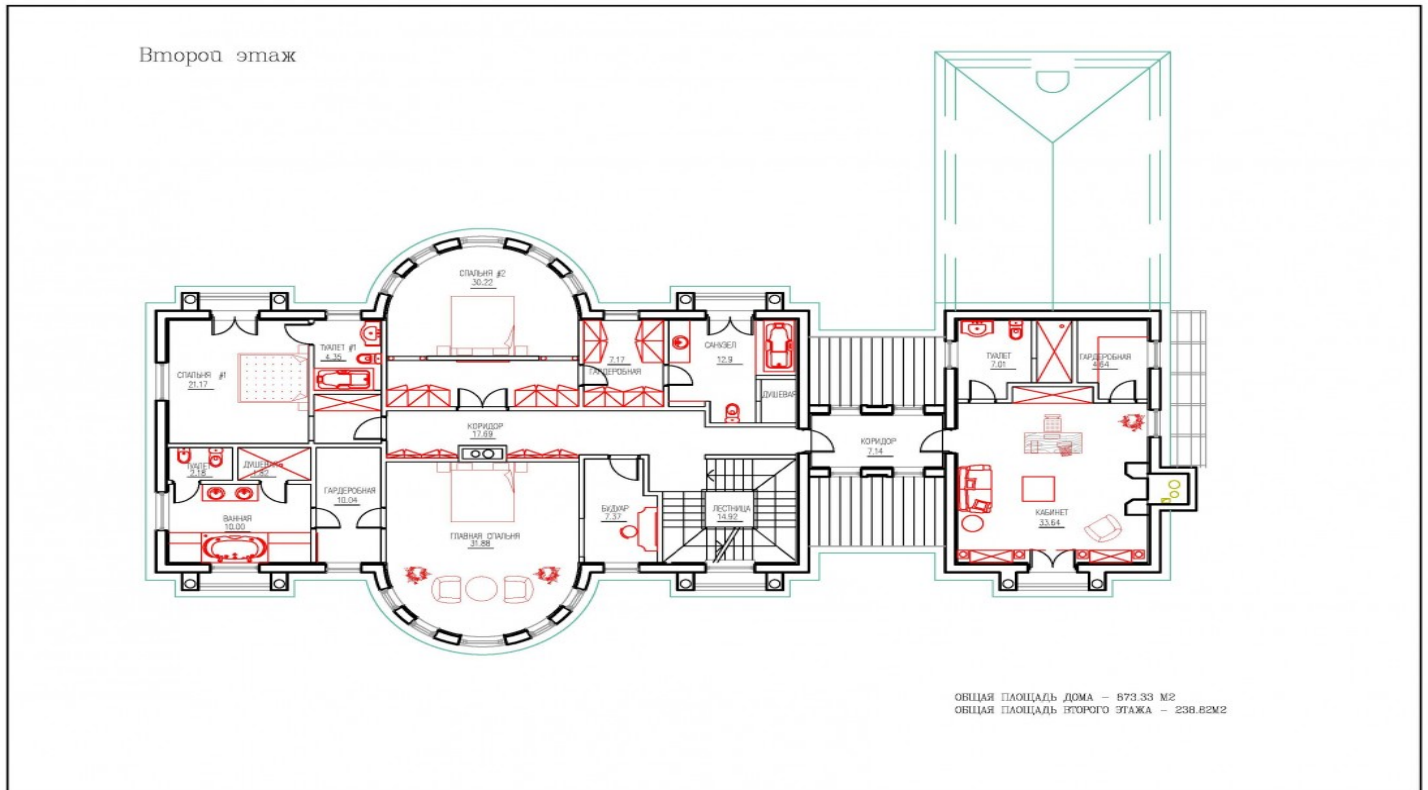

Residence⁺

estate

Дом, 869 м.кв. в КП Николино

24 км от МКАД, Рублево - Успенское шоссе

576 307 270 руб.

ОПИСАНИЕ ДОМА

ИНФРАСТРУКТУРА ПОСЁЛКА

Площадь 869 м²

Охрана

Участок 35.43 соток

170 Га

Отделка Под ключ с мебелью

Водоём

Тип участка
Около воды
Лесной
Полевой
Парковый

400 домов

Количество спален 4

Коммуникации Есть