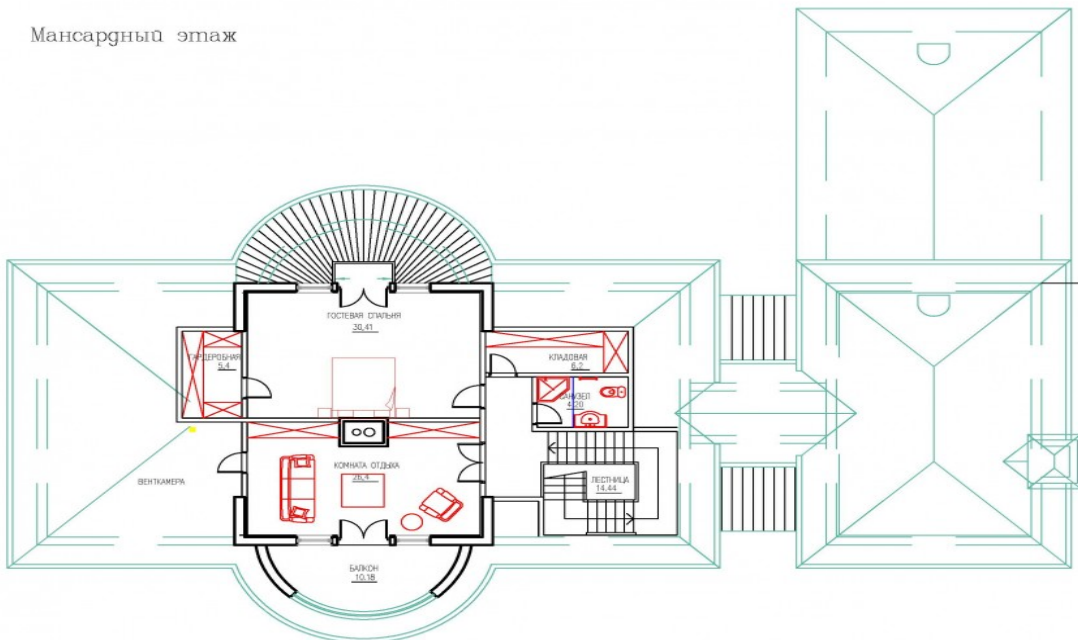

# Residence

estate

ID: 9321

Дом с бассейном

Второй этаж

ОБЩАЯ ПЛОЩАДЬ ДОМА - 873.33 М2  
ОБЩАЯ ПЛОЩАДЬ БОКОГО ЭТАЖА - 238.82М2

Мансардный этаж

ОБЩАЯ ПЛОЩАДЬ ДОМА - 873.33 М2  
ОБЩАЯ ПЛОЩАДЬ МАНСАРДЫ - 118.8 М2