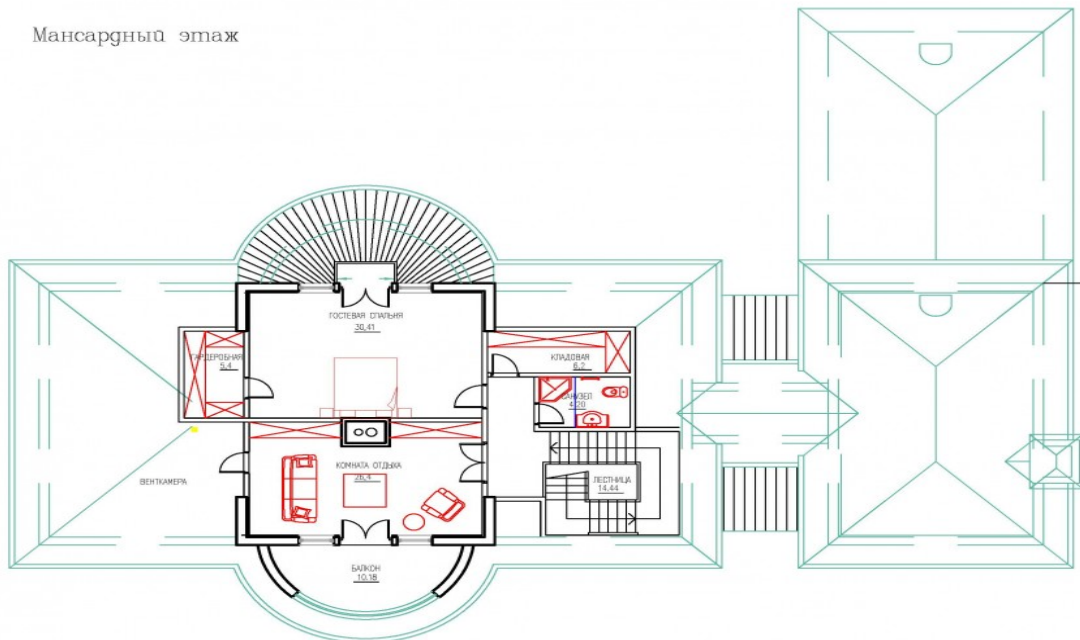

Residence

estate

ID: 9321

Дом с бассейном

Второй этаж

ОБЩАЯ ПЛОЩАДЬ ДОМА - 873.33 М2
ОБЩАЯ ПЛОЩАДЬ БЕЛОРУСЬ ЭТАЖА - 238.82М2

Мансардный этаж

ОБЩАЯ ПЛОЩАДЬ ДОМА - 873.33 М2
ОБЩАЯ ПЛОЩАДЬ МАНСАРДЫ - 118.8 М2