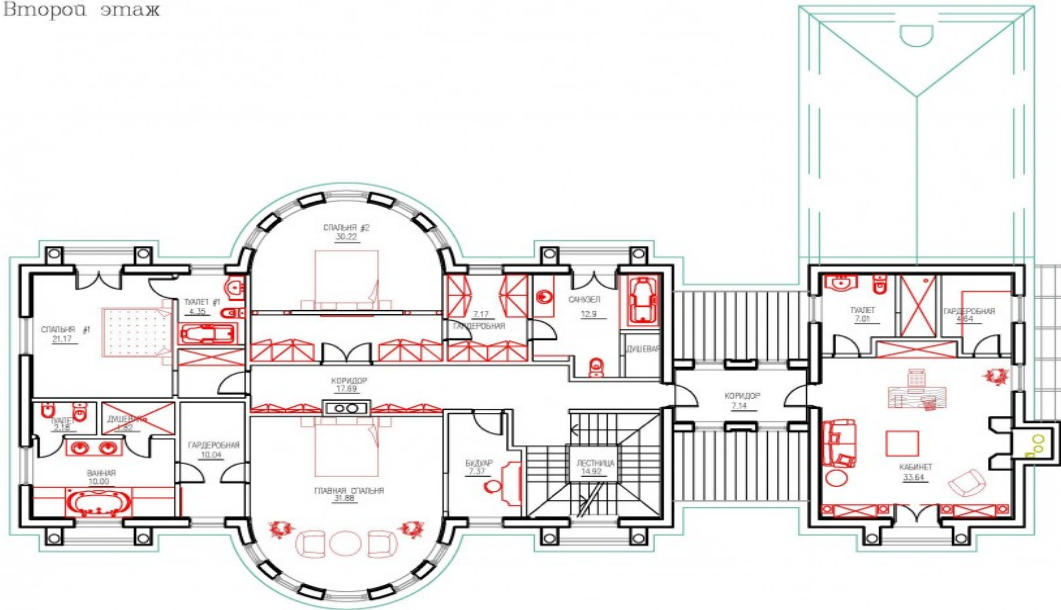

Residence

estate

ID: 9321

Дом с бассейном

Второй этаж

ОБЩАЯ ПЛОЩАДЬ ДОМА - 873.33 М2
ОБЩАЯ ПЛОЩАДЬ БЕЛОРУСЬ ЭТАЖА - 238.82М2

Мансардный этаж

ОБЩАЯ ПЛОЩАДЬ ДОМА - 873.33 М2
ОБЩАЯ ПЛОЩАДЬ МАНСАРДЫ - 118.8 М2