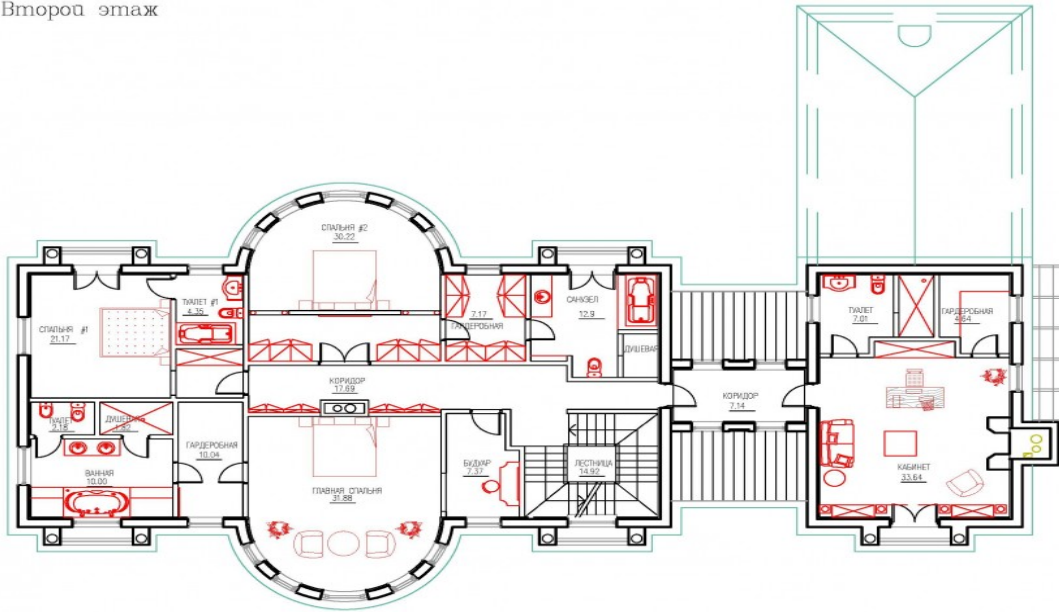

# Residence

estate

ID: 9321

Дом с бассейном

Второй этаж

ОБЩАЯ ПЛОЩАДЬ ДОМА - 873.33 М2  
ОБЩАЯ ПЛОЩАДЬ БОКОГО ЭТАЖА - 238.82М2

Мансардный этаж

ОБЩАЯ ПЛОЩАДЬ ДОМА - 873.33 М2  
ОБЩАЯ ПЛОЩАДЬ МАНСАРДЫ - 118.8 М2