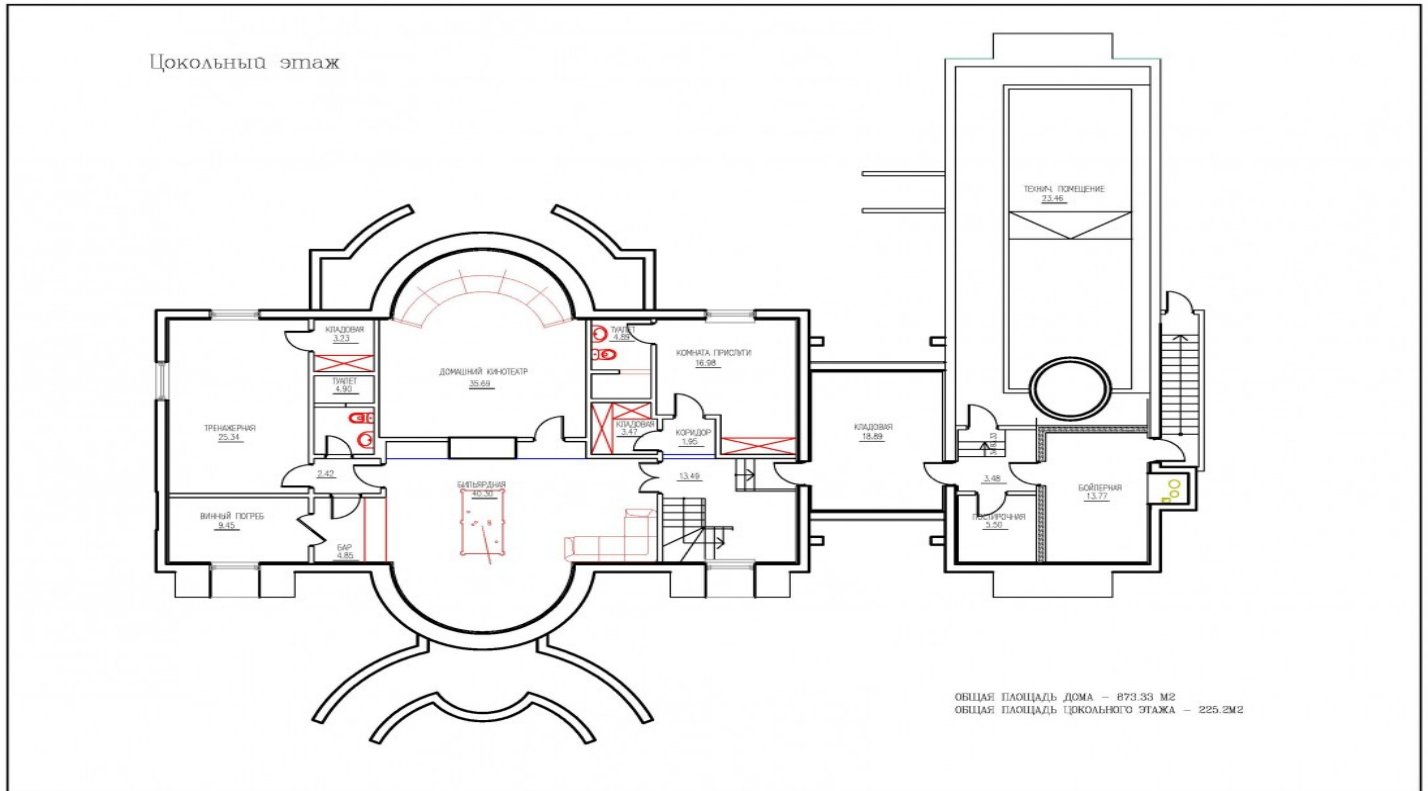

Residence

estate

ID: 9321

Дом с бассейном