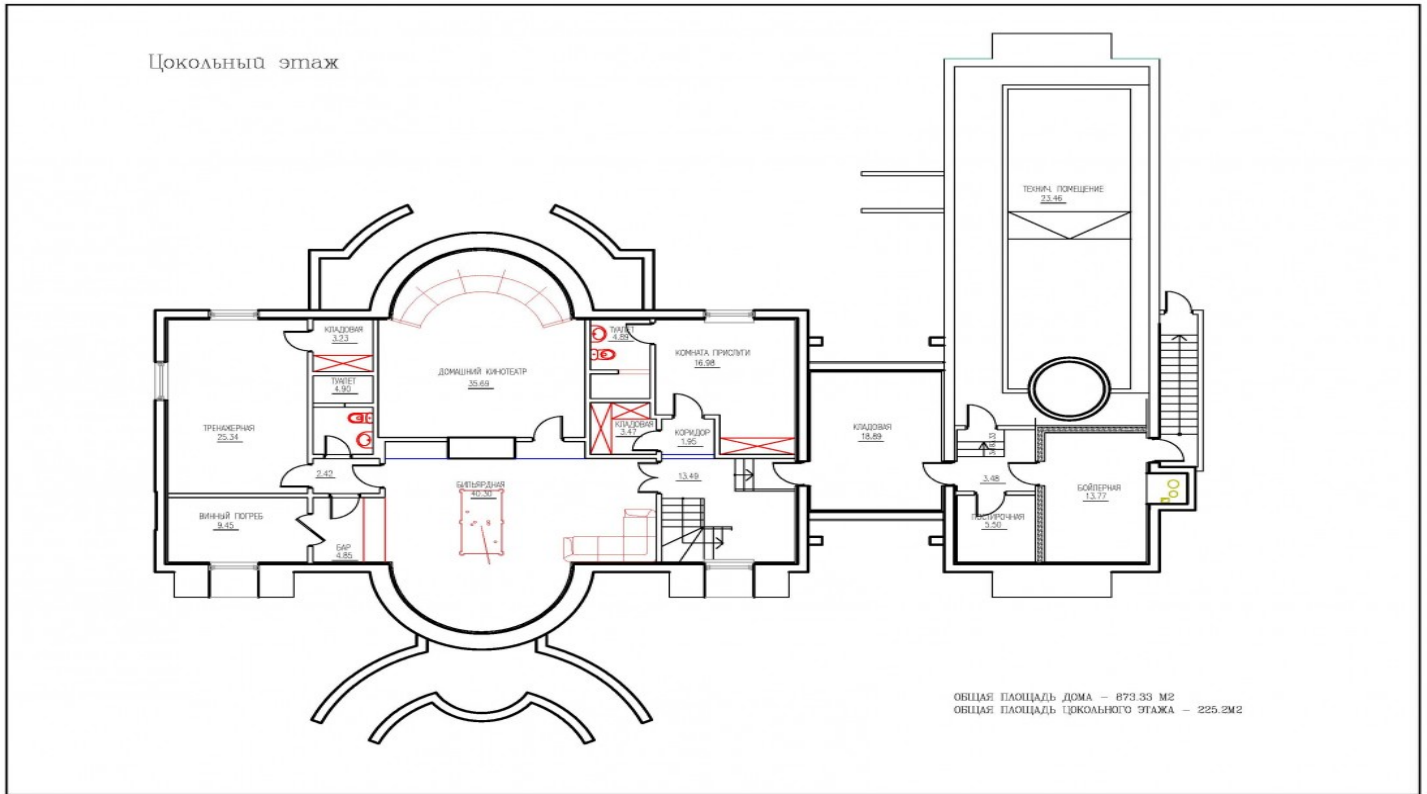

Residence

estate

ID: 9321

Дом с бассейном

Второй этаж

ОБЩАЯ ПЛОЩАДЬ ДОМА - 873.33 М2
ОБЩАЯ ПЛОЩАДЬ БЕЛОРУСЬ ЭТАЖА - 238.82М2

Мансардный этаж

ОБЩАЯ ПЛОЩАДЬ ДОМА - 873.33 М2
ОБЩАЯ ПЛОЩАДЬ МАНСАРДЫ - 118.8 М2

Residence

estate

ID: 9321

Дом с бассейном

План 1-го этажа (М 1:100)

План мансардного этажа (М 1:100)

Residence

estate