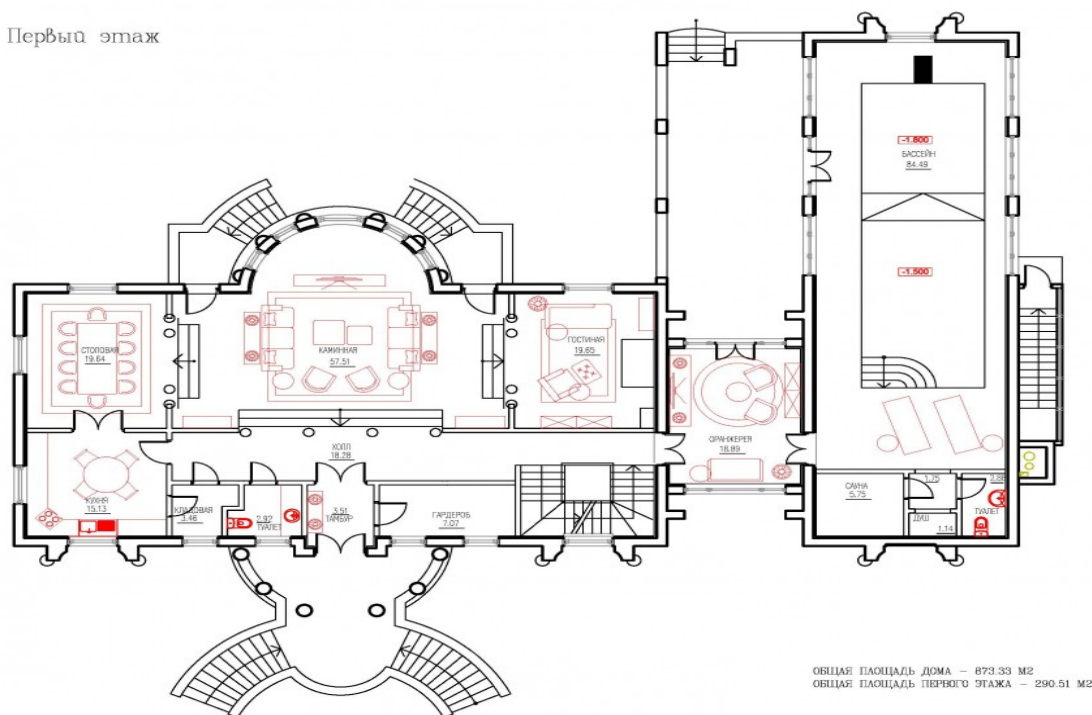

Первый этаж