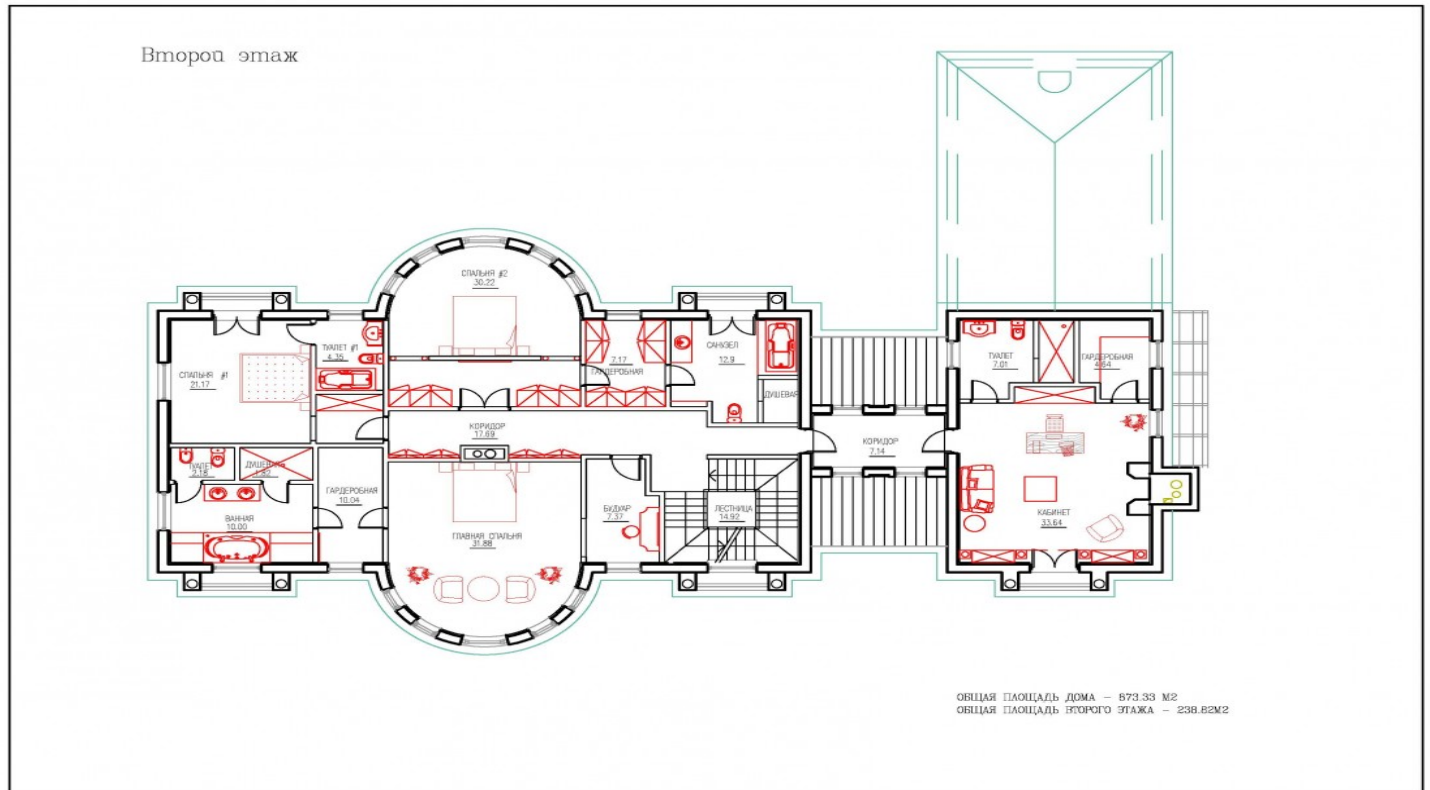

Residence⁺

estate

Дом, 869 м.кв. в КП Николино

24 км от МКАД, Рублево - Успенское шоссе

576 307 270 руб.

ОПИСАНИЕ ДОМА

ИНФРАСТРУКТУРА ПОСЁЛКА

Площадь 869 м²

Охрана

Участок 35.43 соток

170 Га

Отделка Под ключ с мебелью

Водоём

Тип участка
Около воды
Лесной
Полевой
Парковый

400 домов

Количество спален 4

Коммуникации Есть