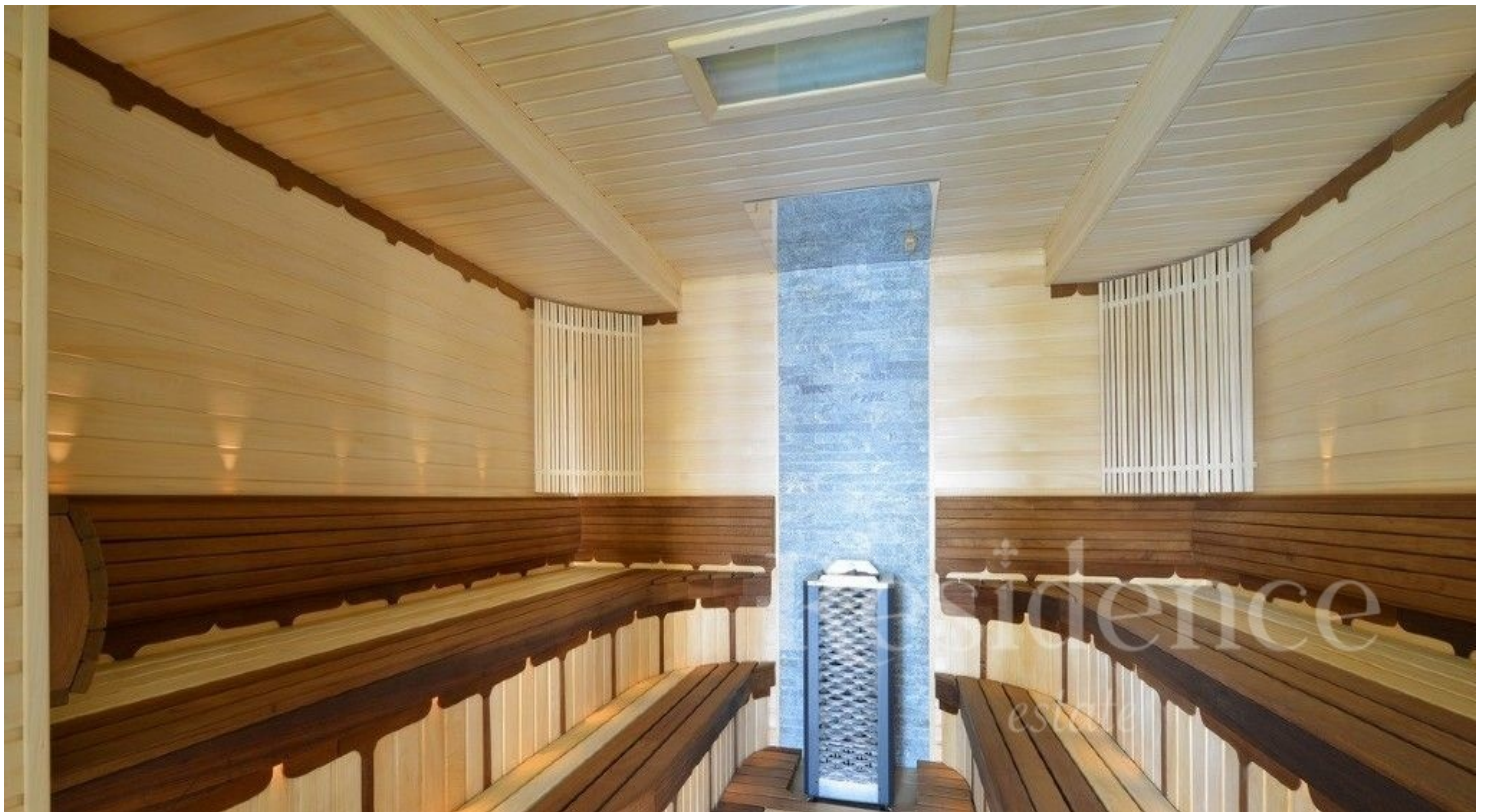

Residence

estate

ID: 9347

Загородная резиденция