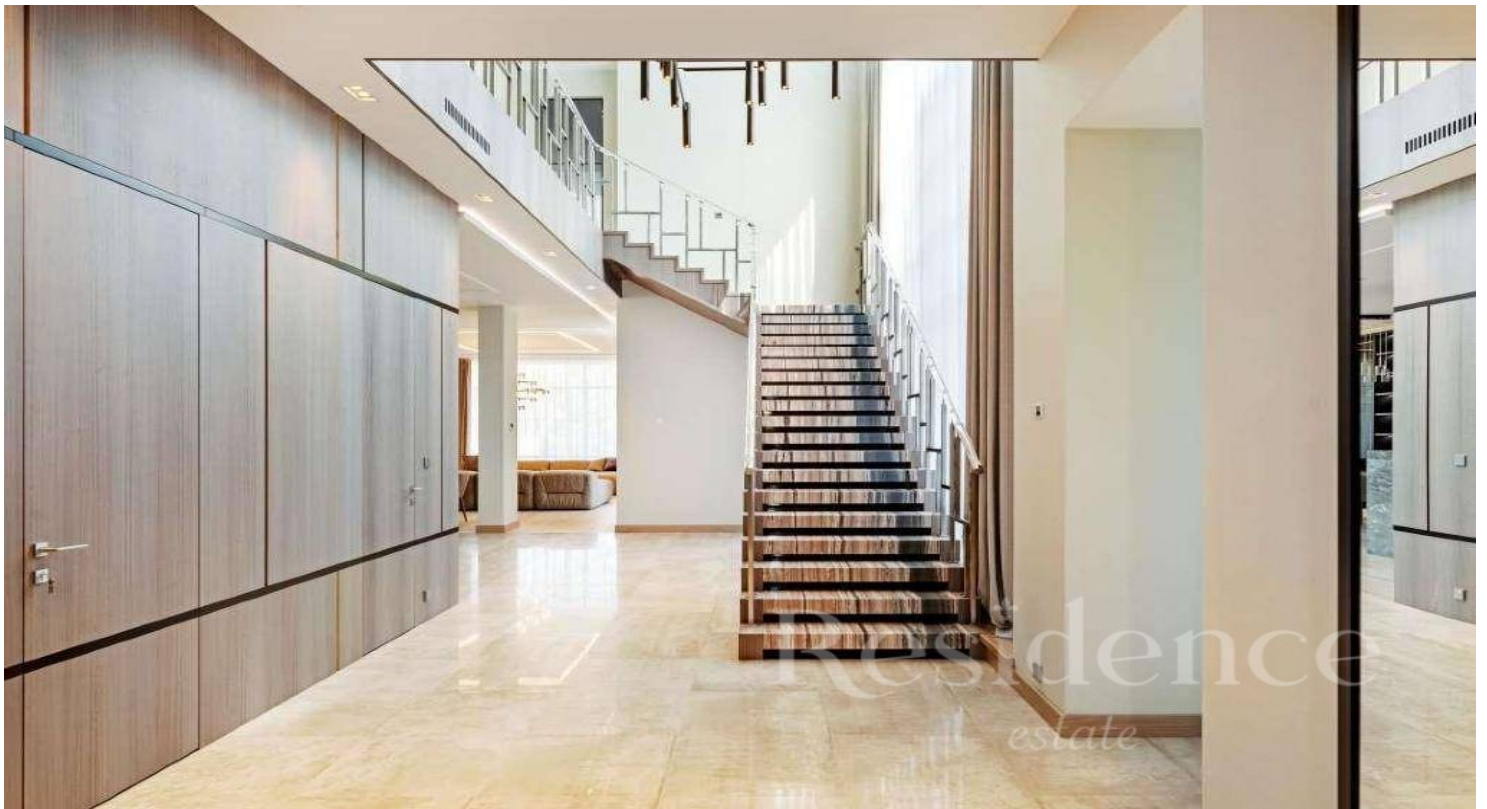

Residence

estate

ID: 9482

Новый Хайтек в парке