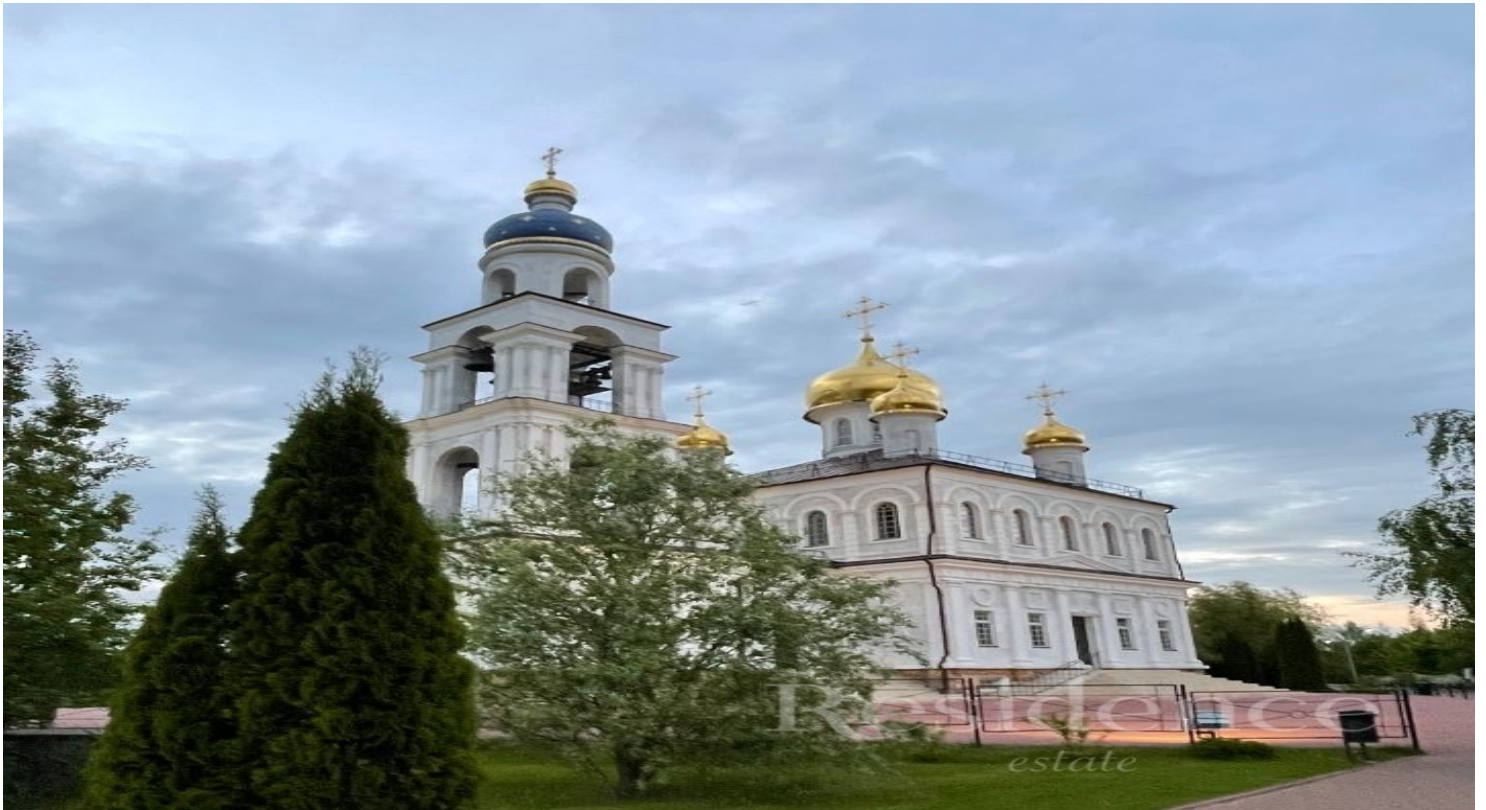

Residence

estate

ID: 9580

Новый дом