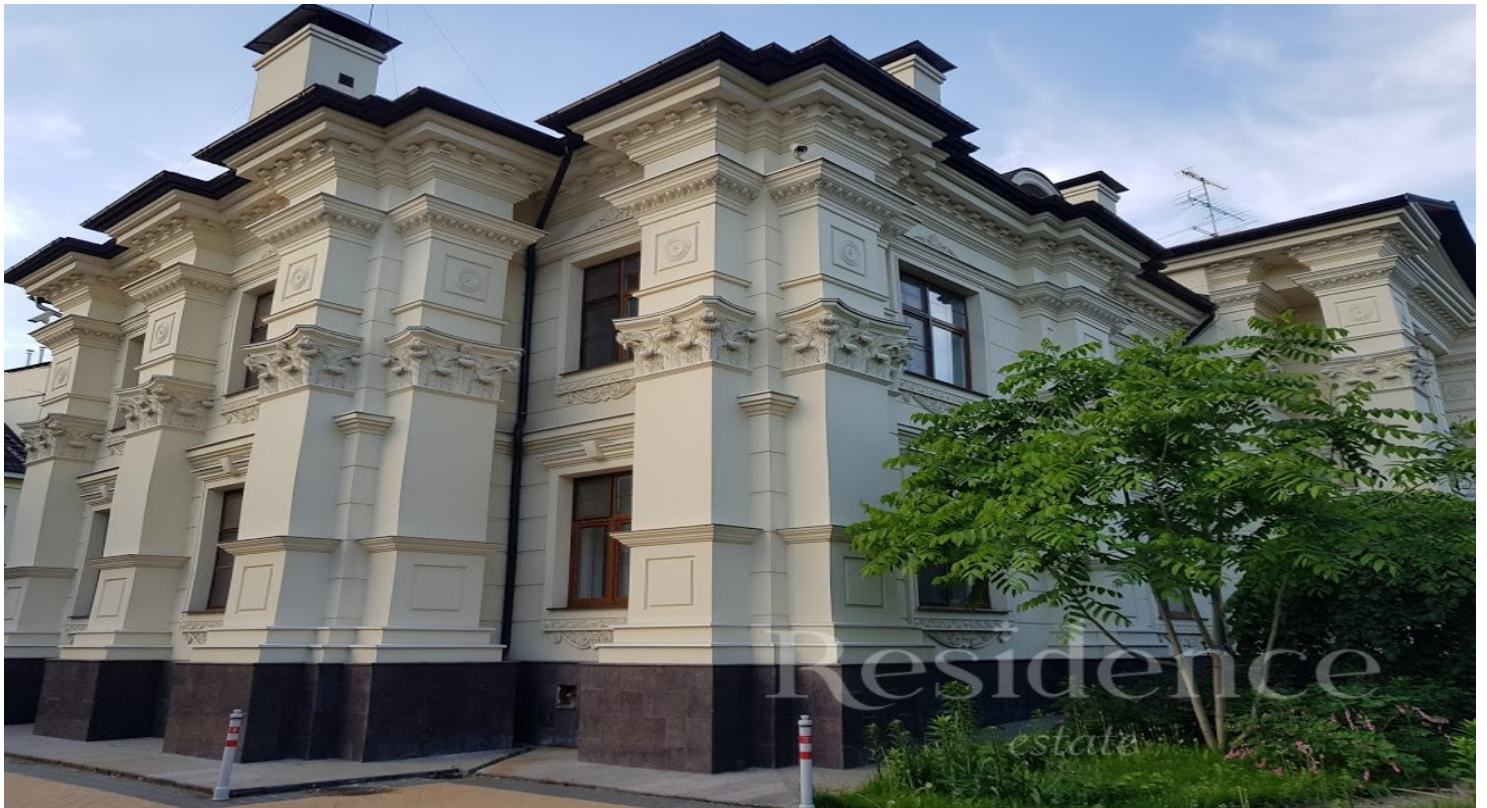

Residence

estate

Дом, 1200 м.кв. в КП Ромашково

4 км от МКАД, Минское шоссе

215 495 400 руб.