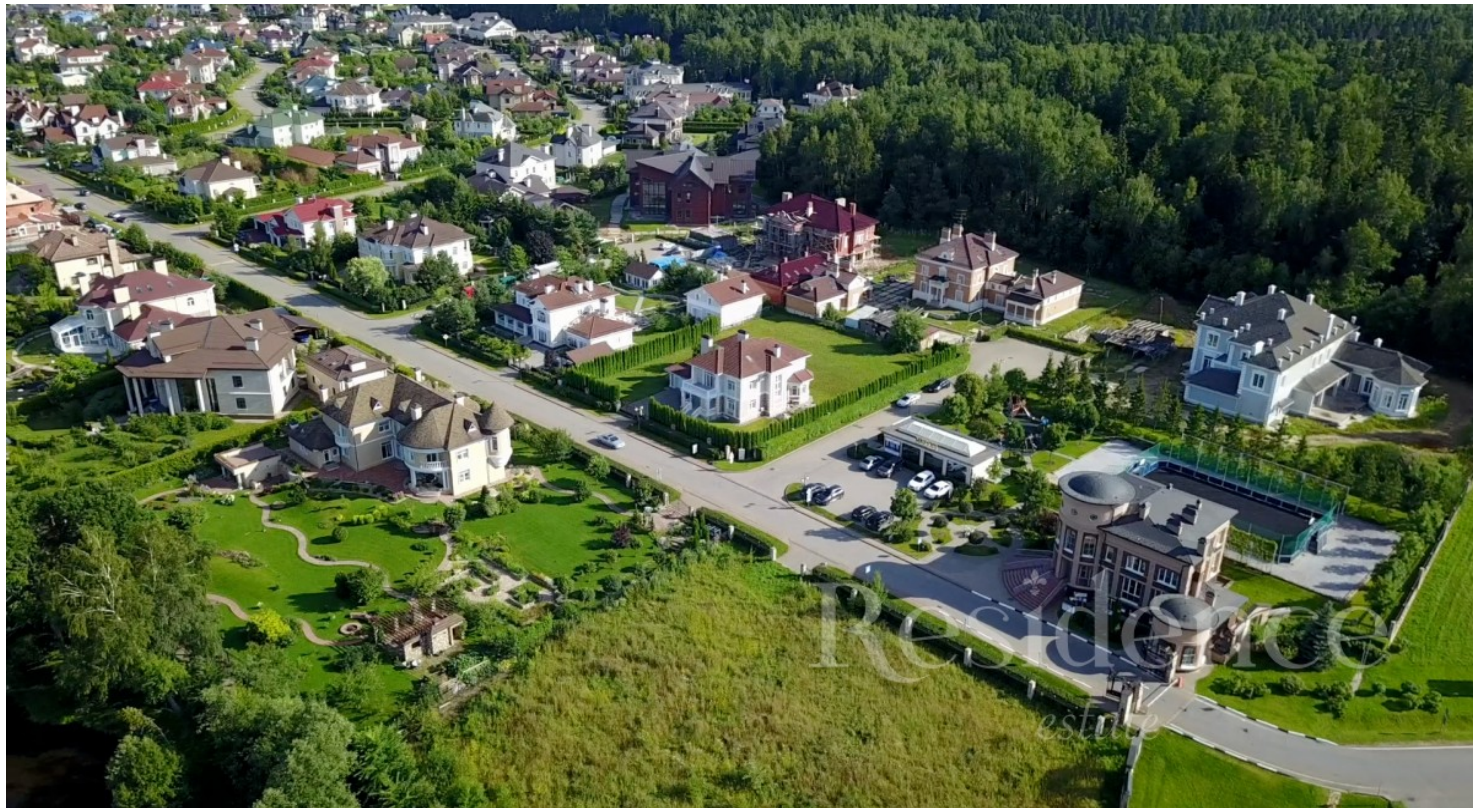

## Поселок, м.кв. в КП Риверсайд

25 км от МКАД, Новорижское шоссе

0 руб.

## Описание

Тихий и спокойный элитный посёлок, окруженный рекой Беляной и густым смешанным лесом. Территория украшена цветами и изысканными ландшафтными композициями из бонсай, деревьев и кустарников, подстриженных в форме шаров, кубов, конусов и спиралей. Отличная экология, чистый воздух. Подключены все необходимые центральные коммуникации. Территория огорожена и строго охраняется. Въезд осуществляется через КПП. Ведется патрулирование и круглосуточное видеонаблюдение. Также предусмотрена организация безопасности каждого дома. Современные противопожарные и охранные системы гарантируют защиту владельцев собственности в Риверсайте в любое время суток.

## ОПИСАНИЕ ПОСЁЛКА

Тихий и спокойный элитный посёлок, окруженный рекой Беляной и густым смешанным лесом. Территория украшена цветами и изысканными ландшафтными композициями из бонсай, деревьев и кустарников, подстриженных в форме шаров, кубов, конусов и спиралей. Отличная экология, чистый воздух. Подключены все необходимые центральные коммуникации. Территория огорожена и строго охраняется. Въезд осуществляется через КПП. Ведется патрулирование и круглосуточное видеонаблюдение. Также предусмотрена организация безопасности каждого дома. Современные противопожарные и охранные системы гарантируют защиту владельцев собственности в Риверсайте в любое время суток.