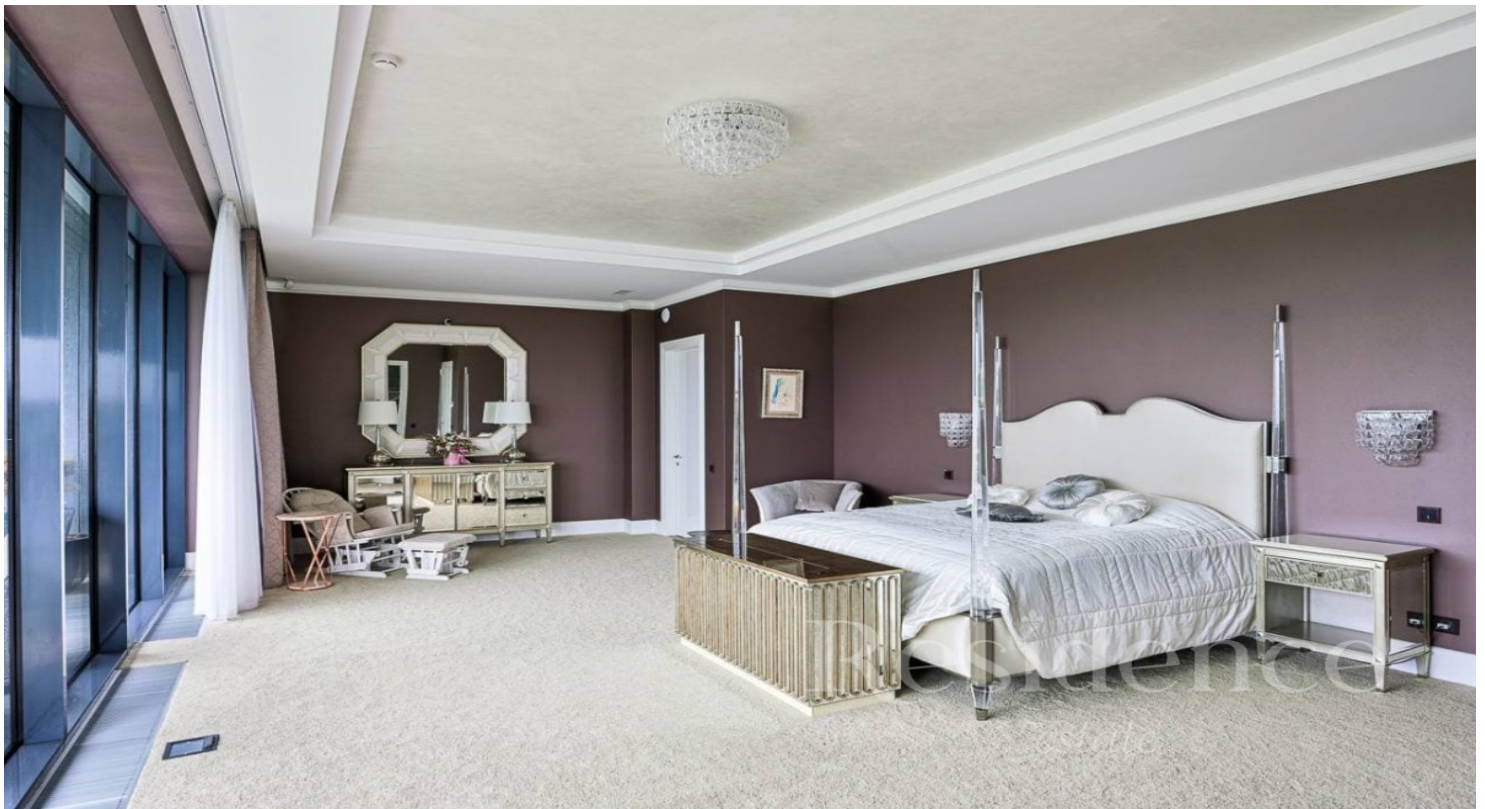

Residence

estate

ID: 9693

СТИЛЬНЫЙ ДОМ