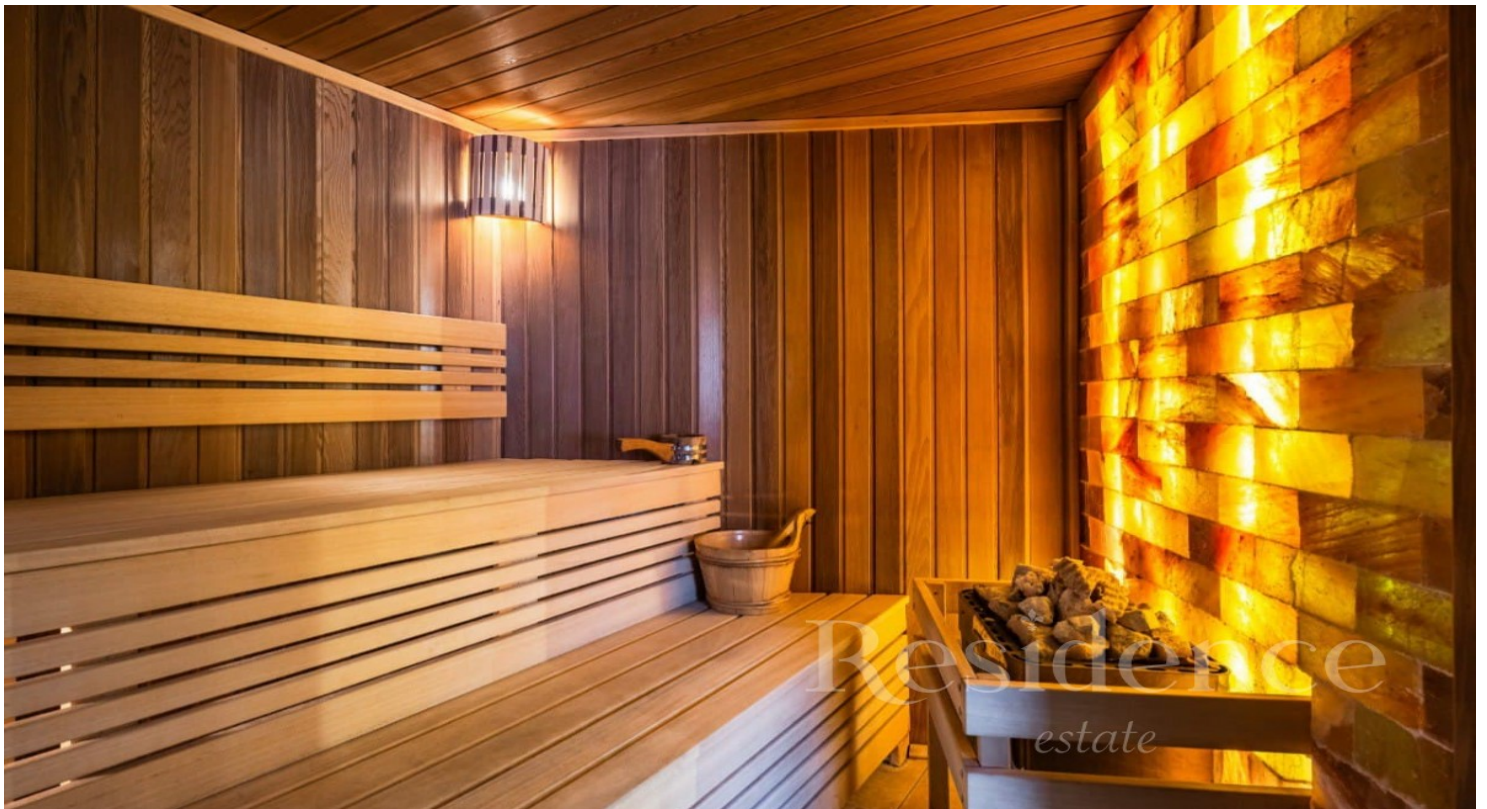

Residence

estate

ID: 9700

Новый современный дом с бассейном