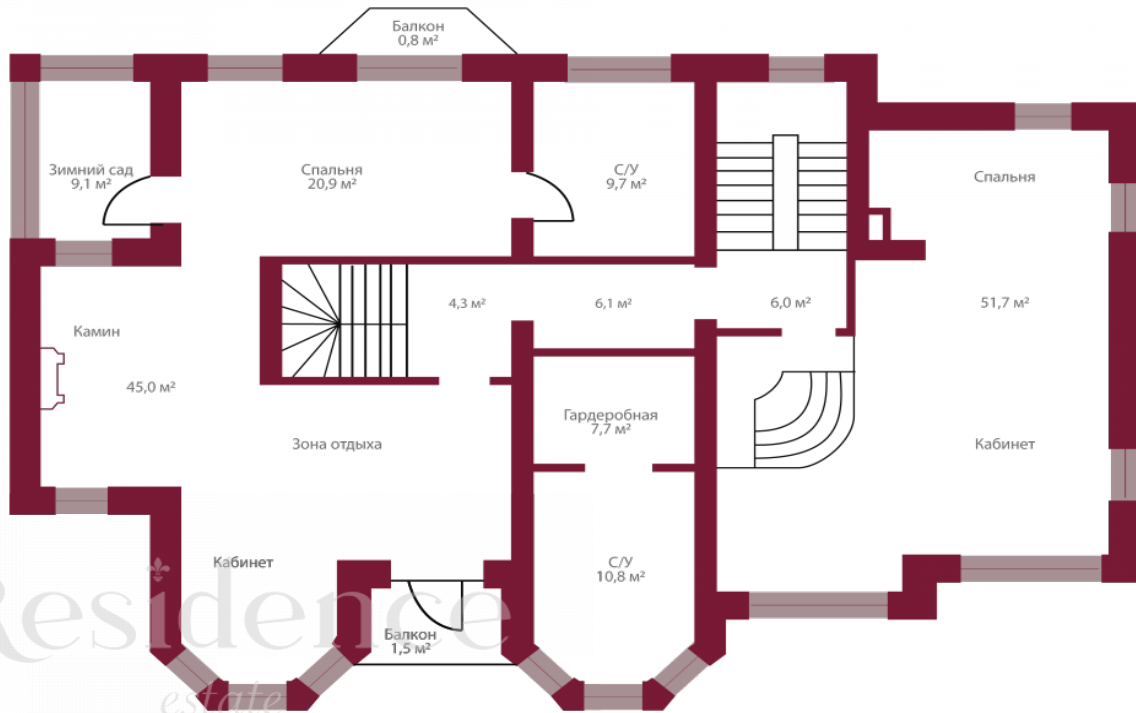

Residence

estate

ID: 9951

Просторный дом Астория