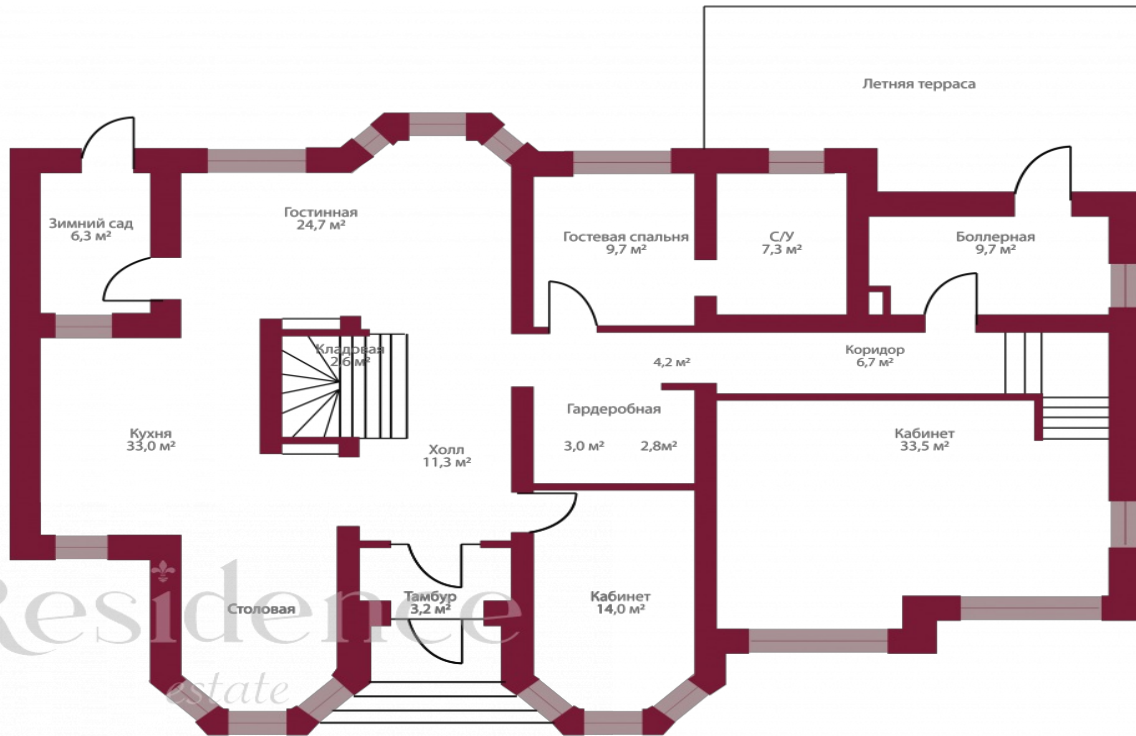

Residence

estate

ID: 9951

Просторный дом Астория