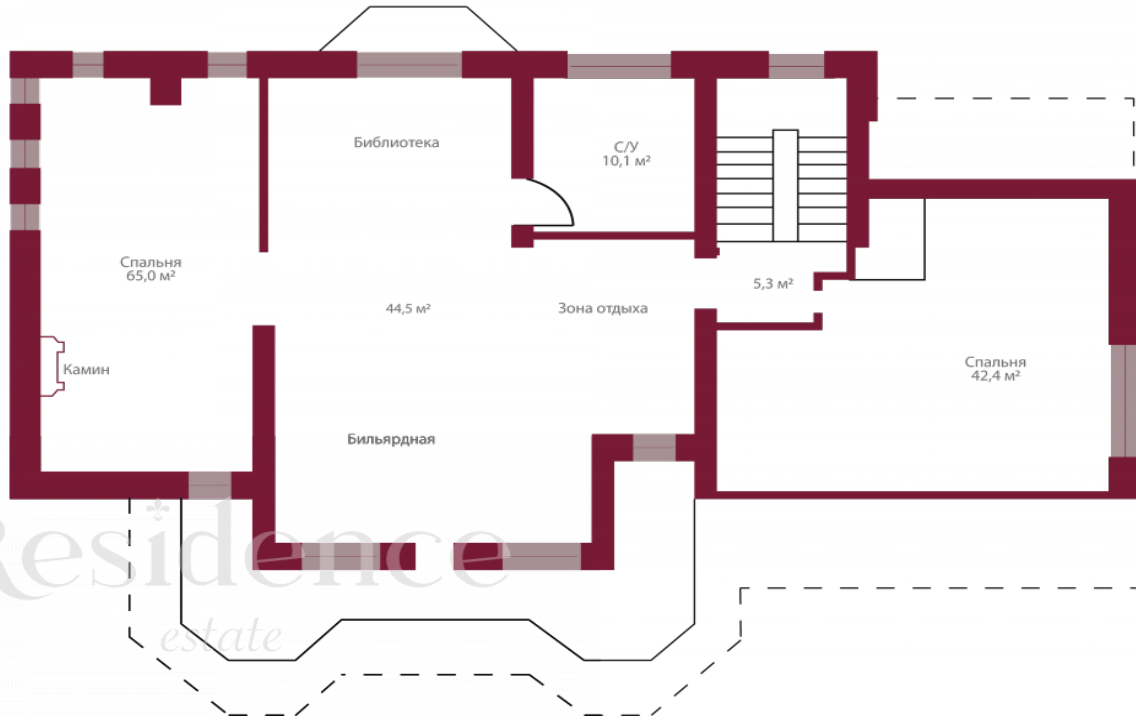

Residence

estate

ID: 9951

Просторный дом Астория